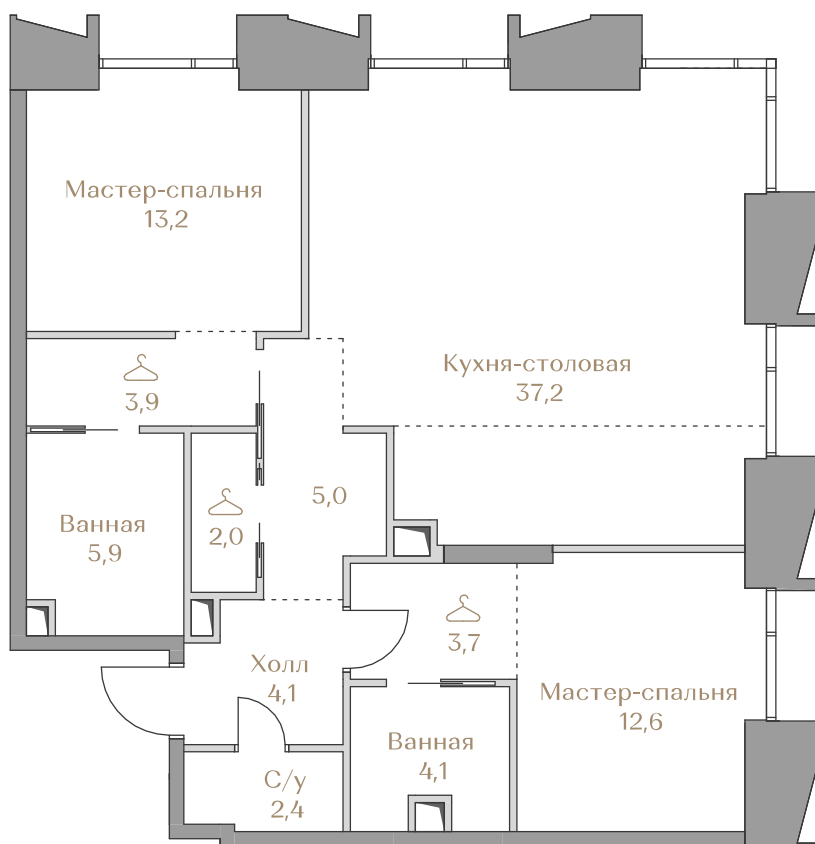

 — лот забронирован

Квартира №060

Стоимость

131 222 000 ₹

Цена за м²: 1 394 495 ₹

Дом Highline 1
Срок сдачи IV кв. 2026
Площадь 94.1 м²
Этаж 10
Спальни 2
Отделка Без отделки
Вид из окон Piazza
..... Москва-Сити

Условные обозначения

-  Гардеробная
-  Постирочная

Этаж10

Условные обозначения

- Граница квартиры
- Зона подключения систем водоснабжения и водоотведения