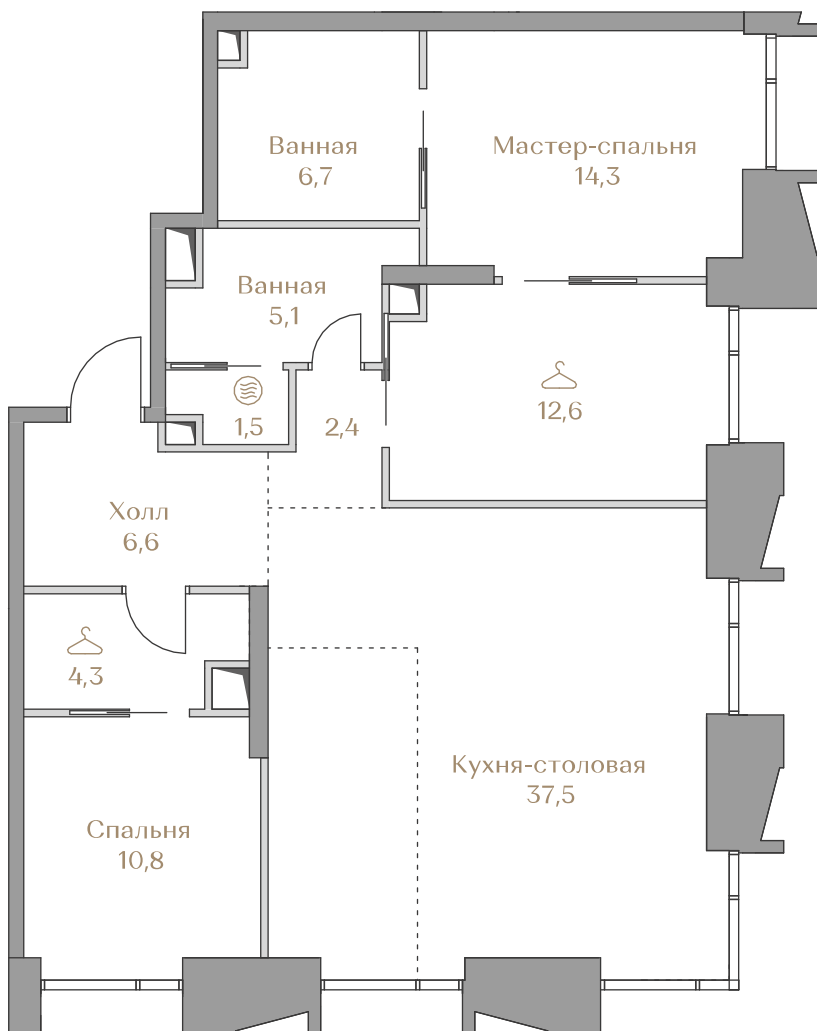

Дом HIGHLINE 1
Срок сдачи IV кв. 2026
Площадь 101.8 м²
Этаж 11
Спальни 2
Отделка Без отделки
Вид из окон Москва-река
..... Приватный парк
..... Piazza

Страница
квартиры

Вид из окон

Условные обозначения

- Гардеробная
- Постирочная

Этаж 11

Условные обозначения

- Граница квартиры
- Зона подключения систем водоснабжения и водоотведения