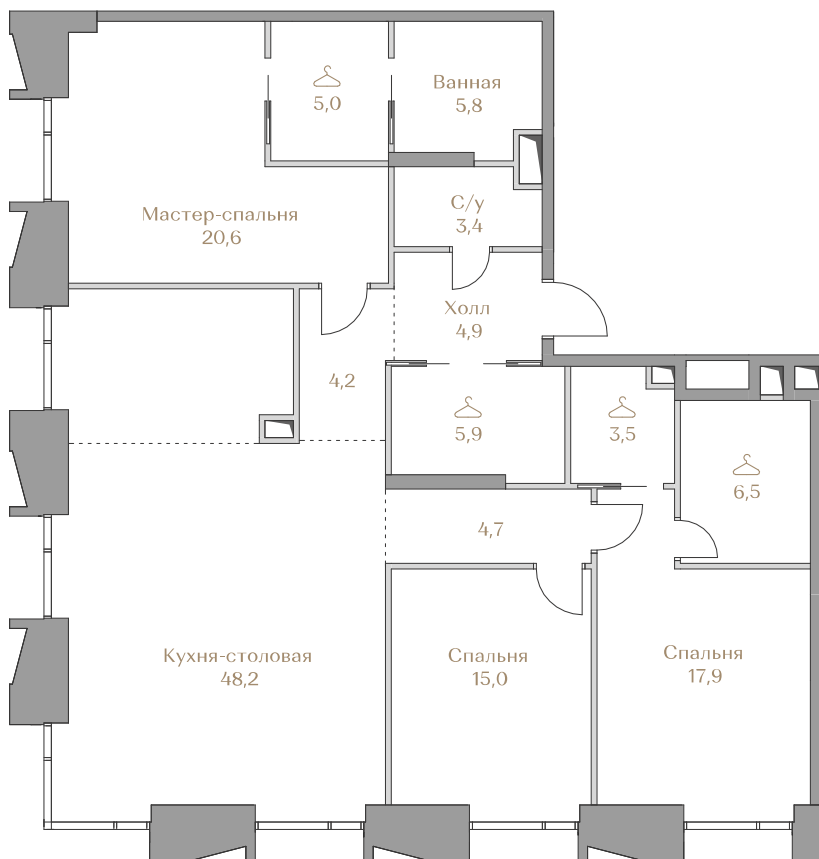

 — лот забронирован

Квартира №068

Стоимость

234 900 000 ₹

Цена за м²: 1 613 324 ₹

Дом Highline 1
Срок сдачи IV кв. 2026
Площадь 145.6 м²
Этаж 11
Спальни 3
Отделка Без отделки
Вид из окон Москва-река
..... Приватный парк

Этаж 11

Условные обозначения

- Граница квартиры
- Зона подключения систем водоснабжения и водоотведения