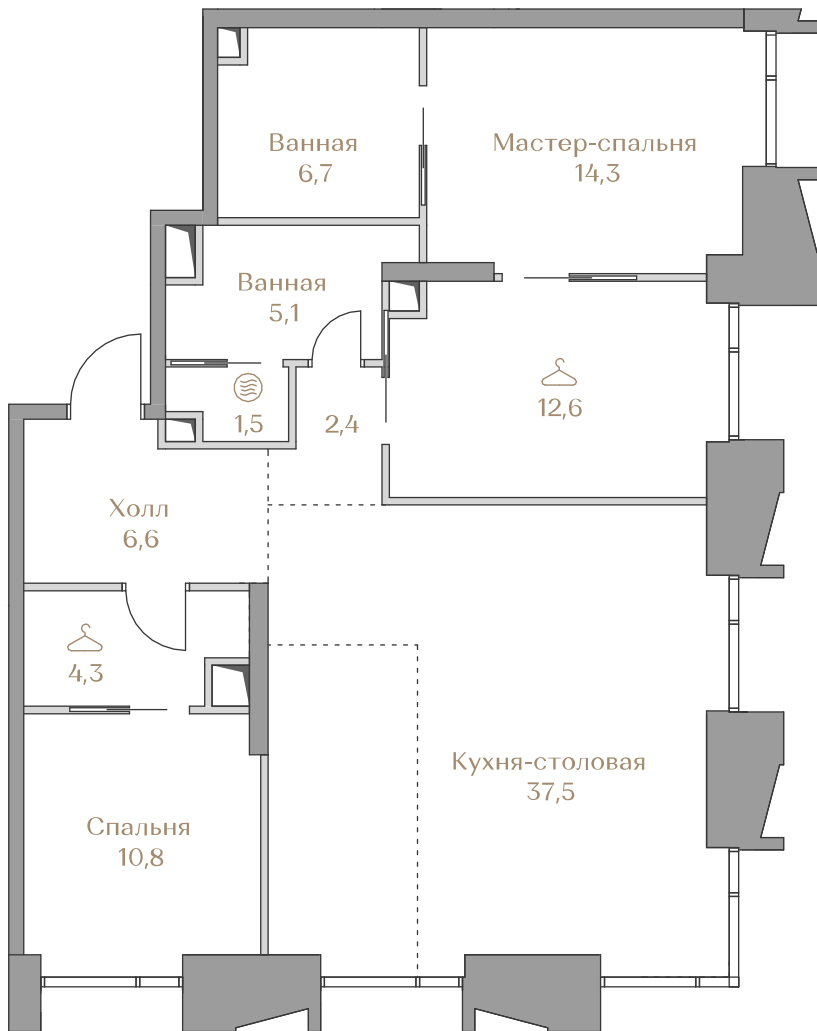

Дом HIGHLINE 1
Срок сдачи IV кв. 2026
Площадь 101.8 м²
Этаж 15
Спальни 2
Отделка Без отделки
Вид из окон Москва-река
..... Приватный парк
..... Piazza
..... Хамовники

Страница
квартиры

Вид из окон

Условные обозначения

-  Гардеробная
-  Постирочная

Этаж15

Условные обозначения

- Граница квартиры
- Зона подключения систем водоснабжения и водоотведения