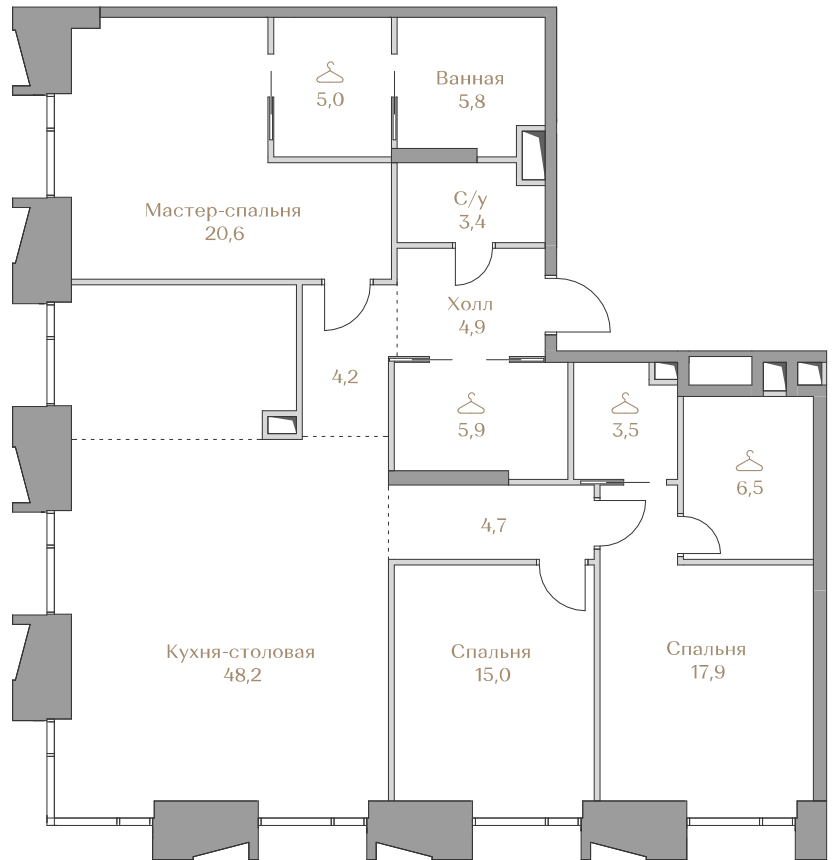

Этаж ..... 15

Условные обозначения

- Граница квартиры
-  Зона подключения систем водоснабжения и водоотведения