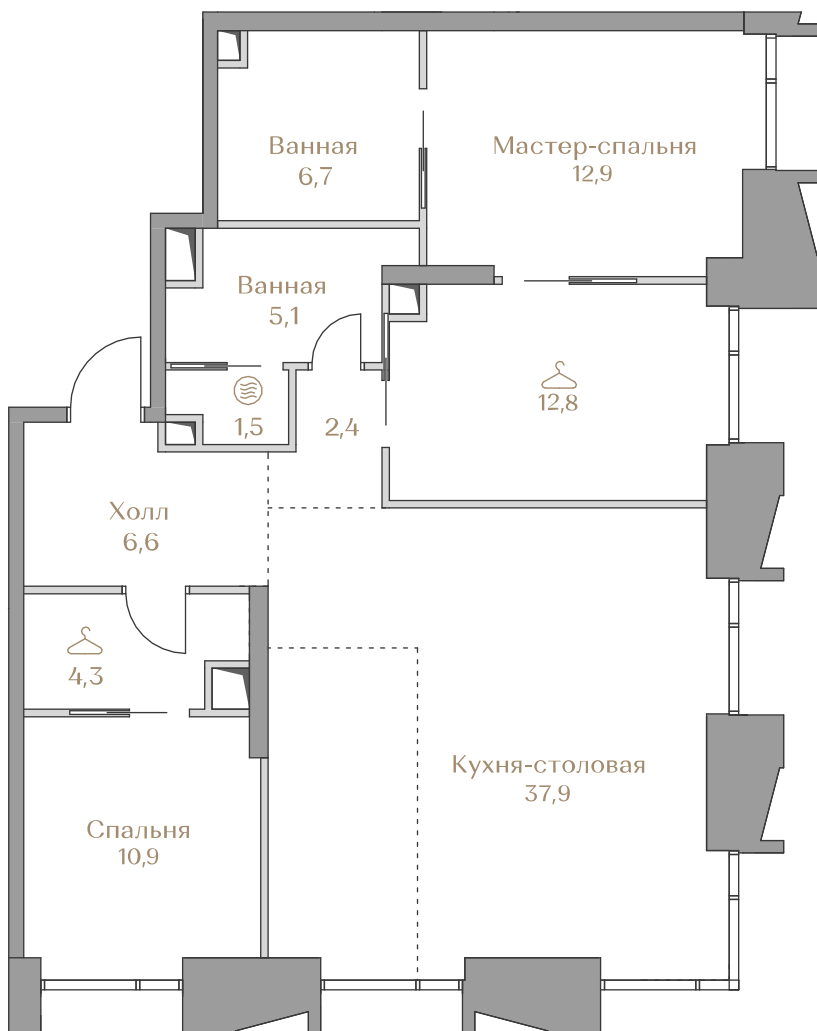

Лоты, добавленные Вами в «Избранное»:

| Объект | Дом | Срок сдачи | Вид из окон | Кол-во спален | Площадь, м ² | Этаж | Отделка | Стиль отделки | Цена, ₽ | Цена, ₽/м ² |
|---------------|------------|-------------|--|---------------|-------------------------|---------|---------|---------------|-------------|------------------------|
| Квартира №091 | Highline 1 | IV кв. 2026 | Москва-река Приватный парк Piazza Хамовники | 2 | 101,1 | 16 / 18 | нет | --- | 177 775 000 | 1758 408 |

 — лот забронирован

Квартира №091

Стоимость

177 775 000 ₹

Цена за м²: 1 758 408 ₹

Дом Highline 1
 Срок сдачи IV кв. 2026
 Площадь 101.1 м²
 Этаж 16
 Спальни 2
 Отделка Без отделки
 Вид из окон Москва-река
 Приватный парк
 Piazza
 Хамовники

Этаж 16

Условные обозначения

- Граница квартиры
- Зона подключения систем водоснабжения и водоотведения