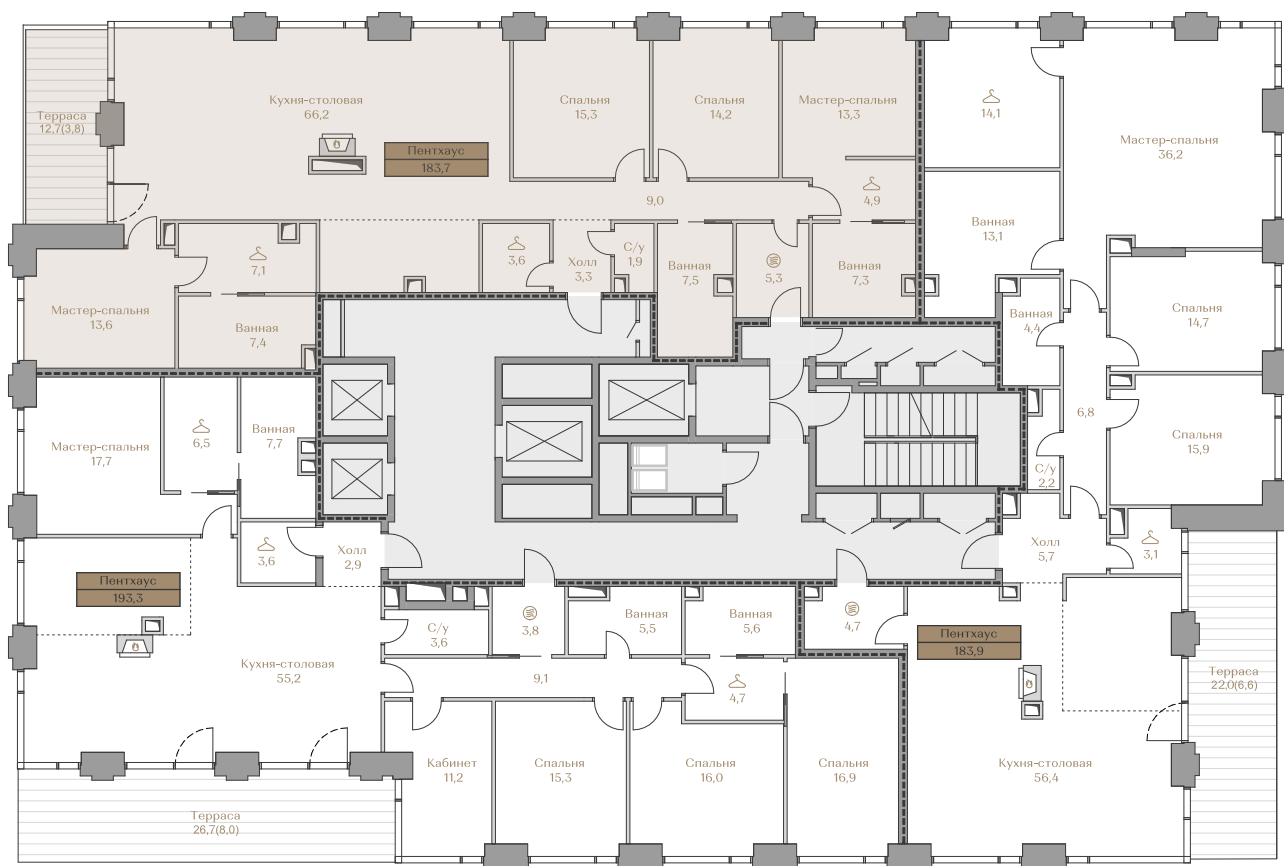

Условные обозначения

- Гардеробная
- Постирочная
- Сауна
- Камин
- Винный шкаф
- Холодильник

Страница
квартиры

Вид из окон

Этаж 18

Условные обозначения

- Граница квартиры
- Зона подключения систем водоснабжения и водоотведения