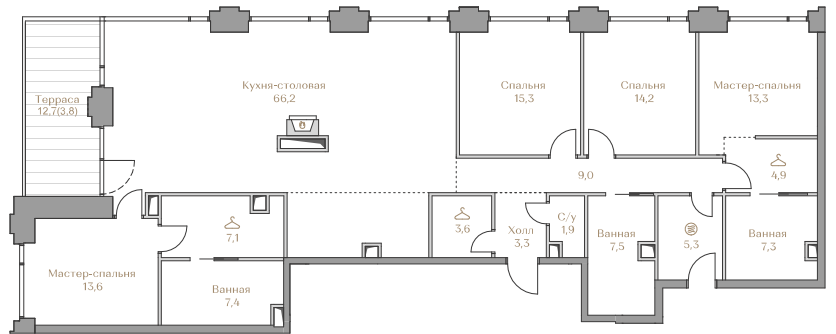

ЛУЖНИКИ
КОЛЛЕКЦИЯ

Клубные дома в приватном парке

ABSOLUTE
PREMIUM

Москва, Фрунзенская набережная, дом 54
+7 (495) 432-04-58 | luzhniki-collection.ru

Квартира №099

Стоимость

по запросу

Дом HIGHLINE 1
Срок сдачи IV кв. 2026
Площадь 183.7 м²
Этаж 18
Спальни 4
Отделка Без отделки
Вид из окон ОК "Лужники"
..... Москва-Сити

Условные обозначения

- Гардеробная
- Постирочная
- Сауна
- Камин
- Винный шкаф
- Холодильник

Страница
квартиры

Вид из окон

Этаж 18

Условные обозначения

- Граница квартиры
- Зона подключения систем водоснабжения и водоотведения