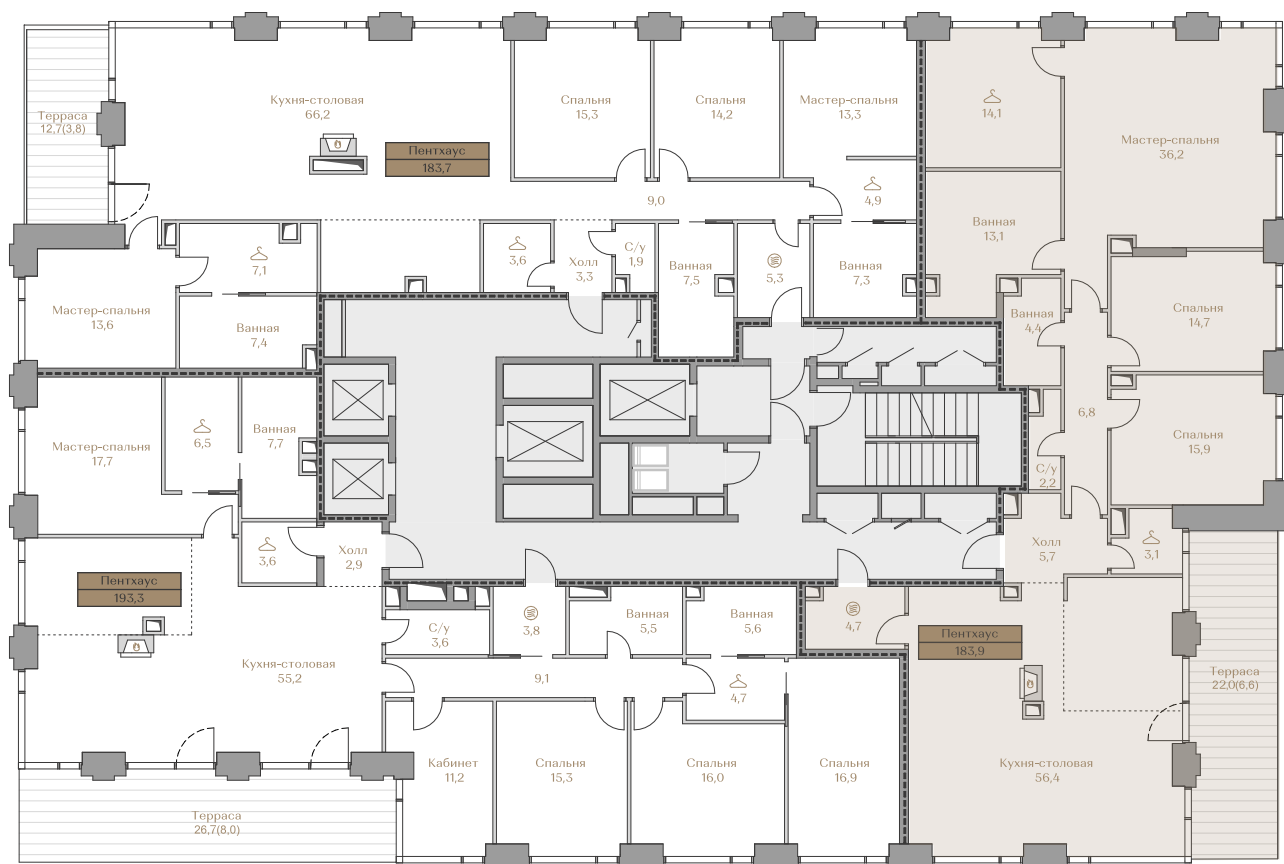

 — лот забронирован

Квартира №100

Стоимость

570 090 000 ₹

Цена за м²: 3 100 000 ₹

Дом Highline 1
 Срок сдачи IV кв. 2026
 Площадь 183.9 м²
 Этаж 18
 Спальни 3
 Отделка Без отделки
 Вид из окон Москва-река
 Приватный парк
 Piazza
 Москва-Сити
 Хамовники

Этаж 18

Условные обозначения

- Граница квартиры
- Зона подключения систем водоснабжения и водоотведения