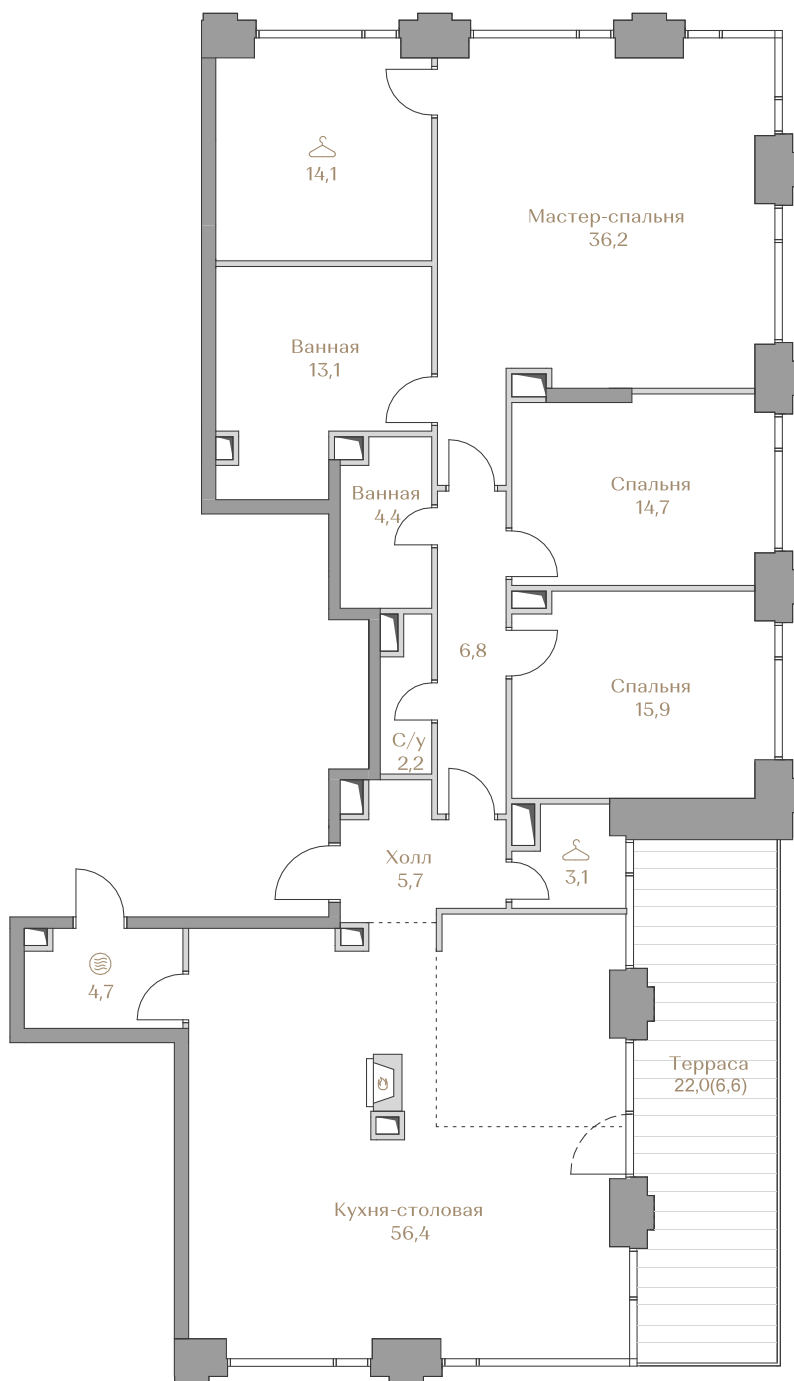

## Квартира №100

### Стоимость

по запросу

Дом ..... HIGHLINE 1  
 Срок сдачи ..... IV кв. 2026  
 Площадь ..... 183.9 м<sup>2</sup>  
 Этаж ..... 18  
 Спальни ..... 3  
 Отделка ..... Без отделки  
 Вид из окон ..... Москва-река  
 ..... Приватный парк  
 ..... Piazza  
 ..... Москва-Сити  
 ..... Хамовники

#### Условные обозначения

- Гардеробная
- Постирочная
- Сауна
- Камин
- Винный шкаф
- Холодильник

Страница  
квартиры

Вид из окон

Этаж ..... 18

**Условные обозначения**

- Граница квартиры
- Зона подключения систем водоснабжения и водоотведения