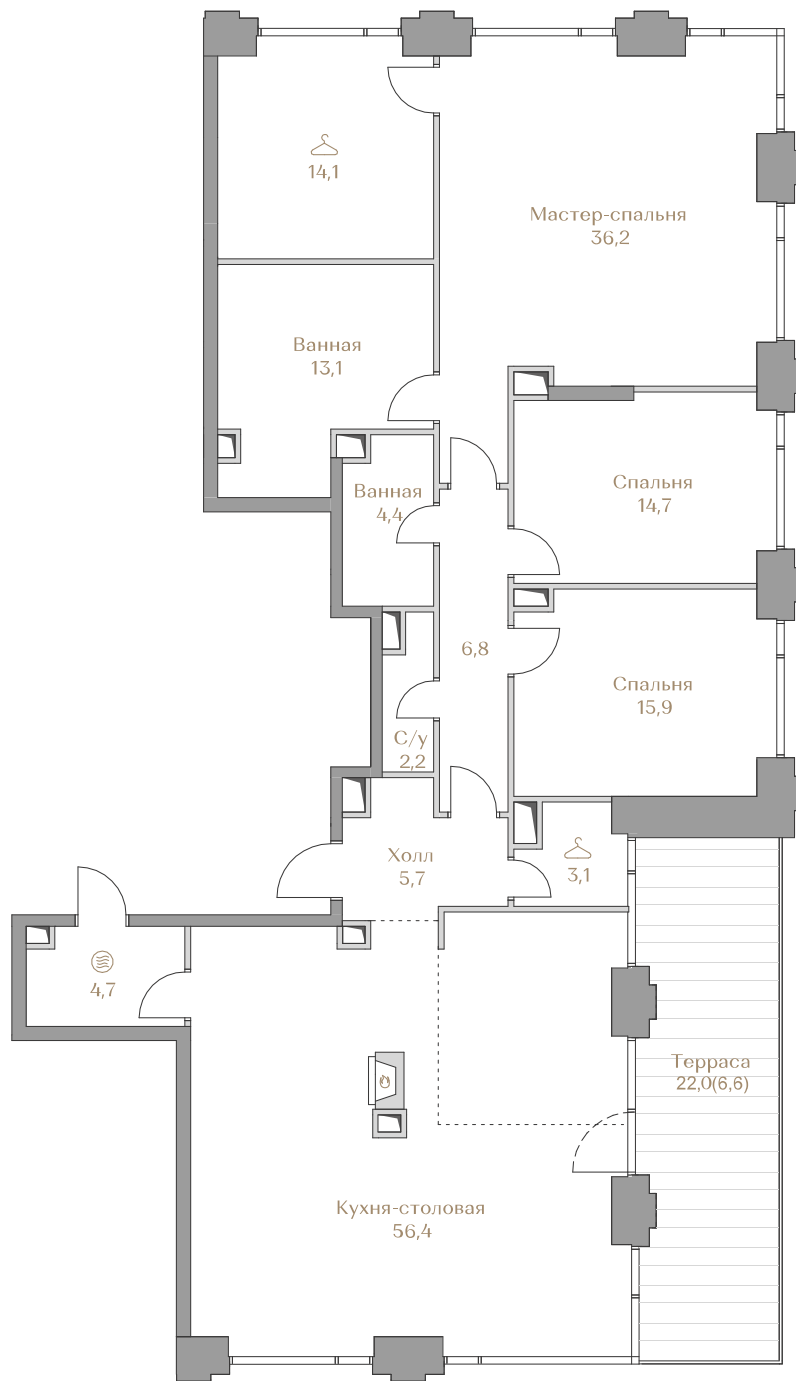

- > Waterfront — первая линия домов у Москвы-реки;
- > Garden — дома в центре частного парка;
- > Highline — квартиры с видами на Москву-Сити и центр Москвы;
- > Mountain Line — квартиры с видами на Piazza и Хамовники.

Лоты, добавленные Вами в «Избранное»:

Объект	Дом	Срок сдачи	Вид из окон	Кол-во спален	Площадь, м ²	Этаж	Отделка	Стиль отделки	Цена, ₽	Цена, €/м ²
Квартира №100	Highline 1	IV кв. 2026	Москва-река Приватный парк Piazza Москва-Сити Хамовники	3	183,9	18 / 18	нет	---	570 090 000	3 100 000

 — лот забронирован

Квартира №100

Стоимость

570 090 000 ₹

Цена за м²: 3 100 000 ₹

Дом Highline 1
 Срок сдачи IV кв. 2026
 Площадь 183.9 м²
 Этаж 18
 Спальни 3
 Отделка Без отделки
 Вид из окон Москва-река
 Приватный парк
 Piazza
 Москва-Сити
 Хамовники

Этаж 18

Условные обозначения

- Граница квартиры
- Зона подключения систем водоснабжения и водоотведения