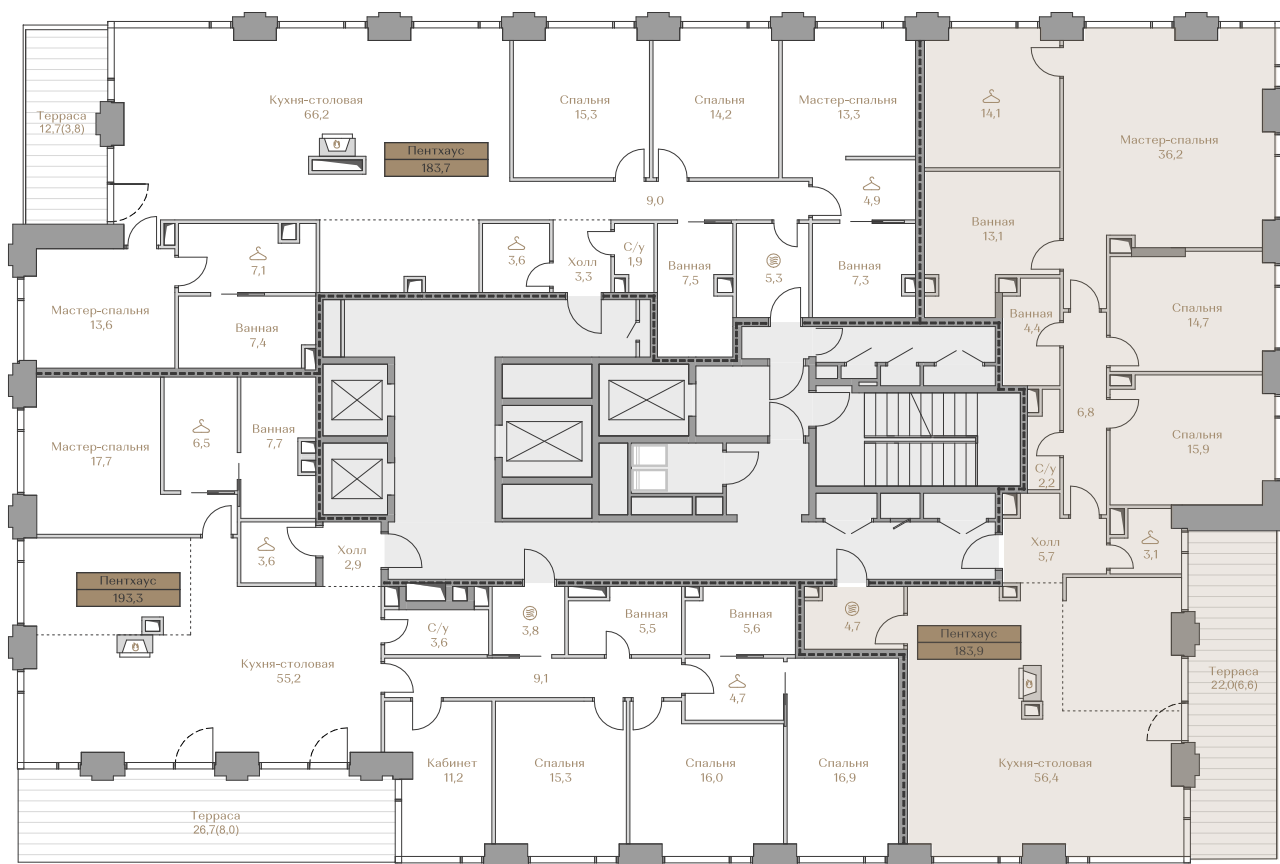

## Квартира №100

### Стоимость

по запросу

Дом ..... HIGHLINE 1  
 Срок сдачи ..... IV кв. 2026  
 Площадь ..... 183.9 м<sup>2</sup>  
 Этаж ..... 18  
 Спальни ..... 3  
 Отделка ..... Без отделки  
 Вид из окон ..... Москва-река  
 ..... Приватный парк  
 ..... Piazza  
 ..... Москва-Сити  
 ..... Хамовники

#### Условные обозначения

- Гардеробная
- Постирочная
- Сауна
- Камин
- Винный шкаф
- Холодильник

Страница  
квартиры

Вид из окон

Этаж ..... 18

**Условные обозначения**

- Граница квартиры
- Зона подключения систем водоснабжения и водоотведения