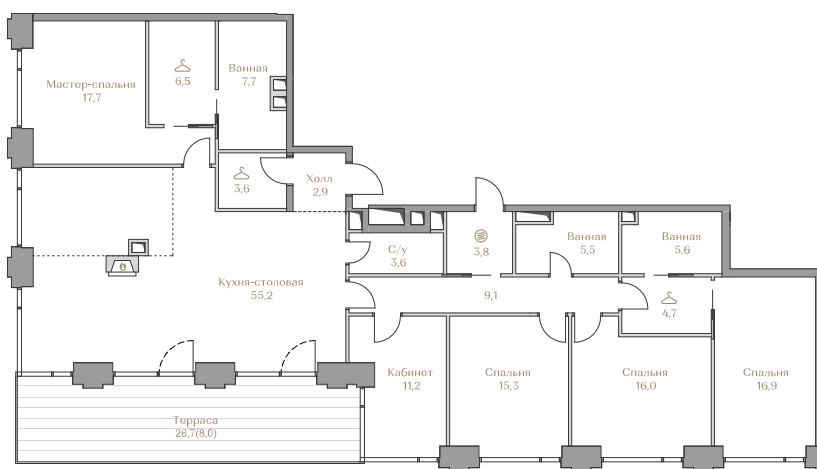

## Квартира №101

Стоимость

Этаж ..... 18

Условные обозначения

- Граница квартиры
- Зона подключения систем водоснабжения и водоотведения