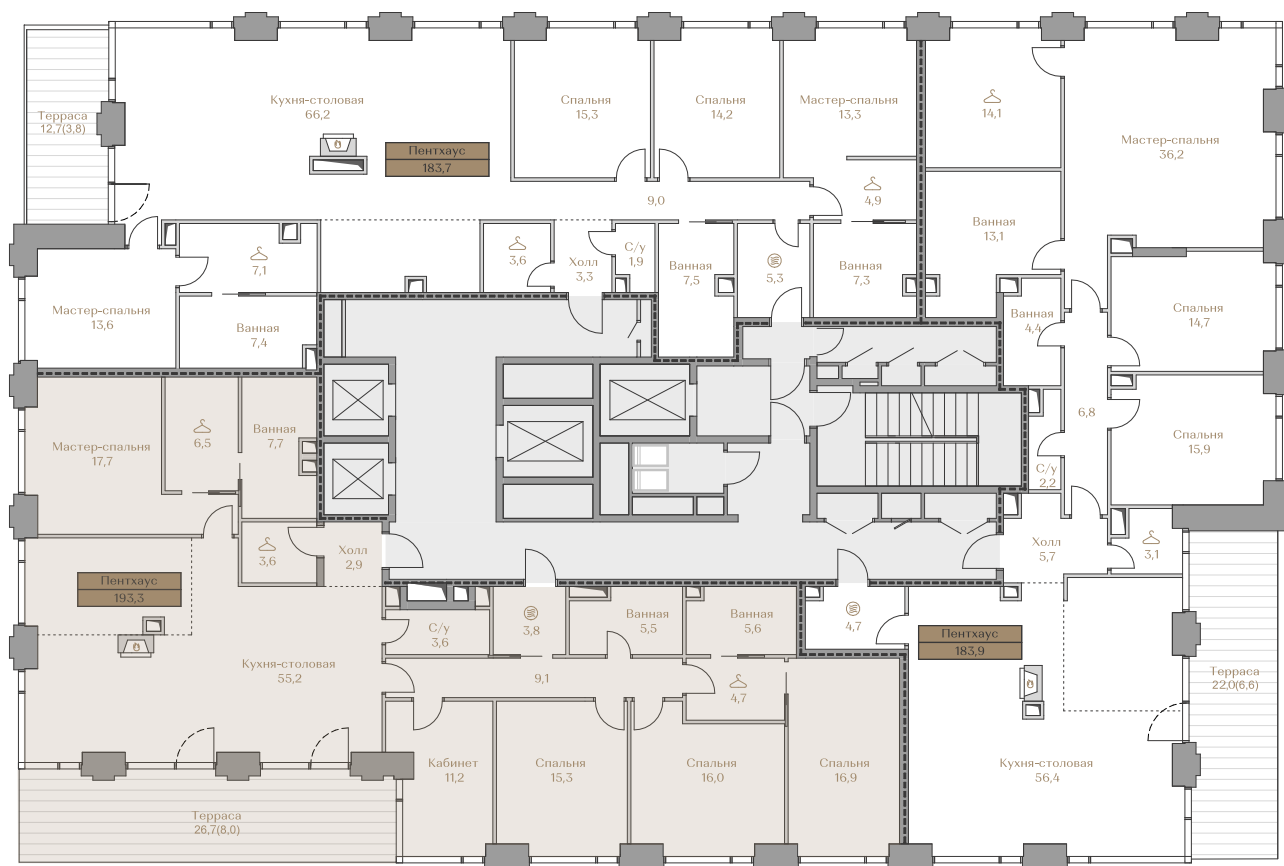

Этаж ..... 18

Условные обозначения

- Граница квартиры
- Зона подключения систем водоснабжения и водоотведения