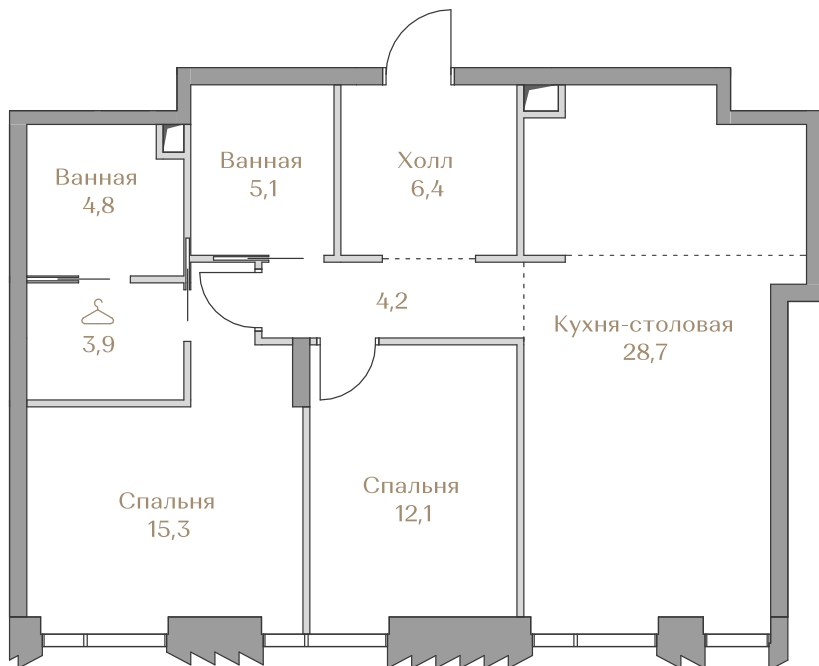

Лоты, добавленные Вами в «Избранное»:

Объект	Дом	Срок сдачи	Вид из окон	Кол-во спален	Площадь, м <sup>2</sup>	Этаж	Отделка	Стиль отделки	Цена, ₽	Цена, ₽/м <sup>2</sup>
Квартира №072	Mountain Line S-2	IV кв. 2026	Приватный парк	2	80,5	4 / 18	да	white-box	123 419 000	1533 155

# 123 419 000 ₹

Цена за м<sup>2</sup>: 1 533 155 ₹

Дом ..... Mountain Line S-2  
Срок сдачи ..... IV кв. 2026  
Площадь ..... 80.5 м<sup>2</sup>  
Этаж ..... 4  
Спальни ..... 2  
Отделка ..... White-box  
Вид из окон ..... Приватный парк