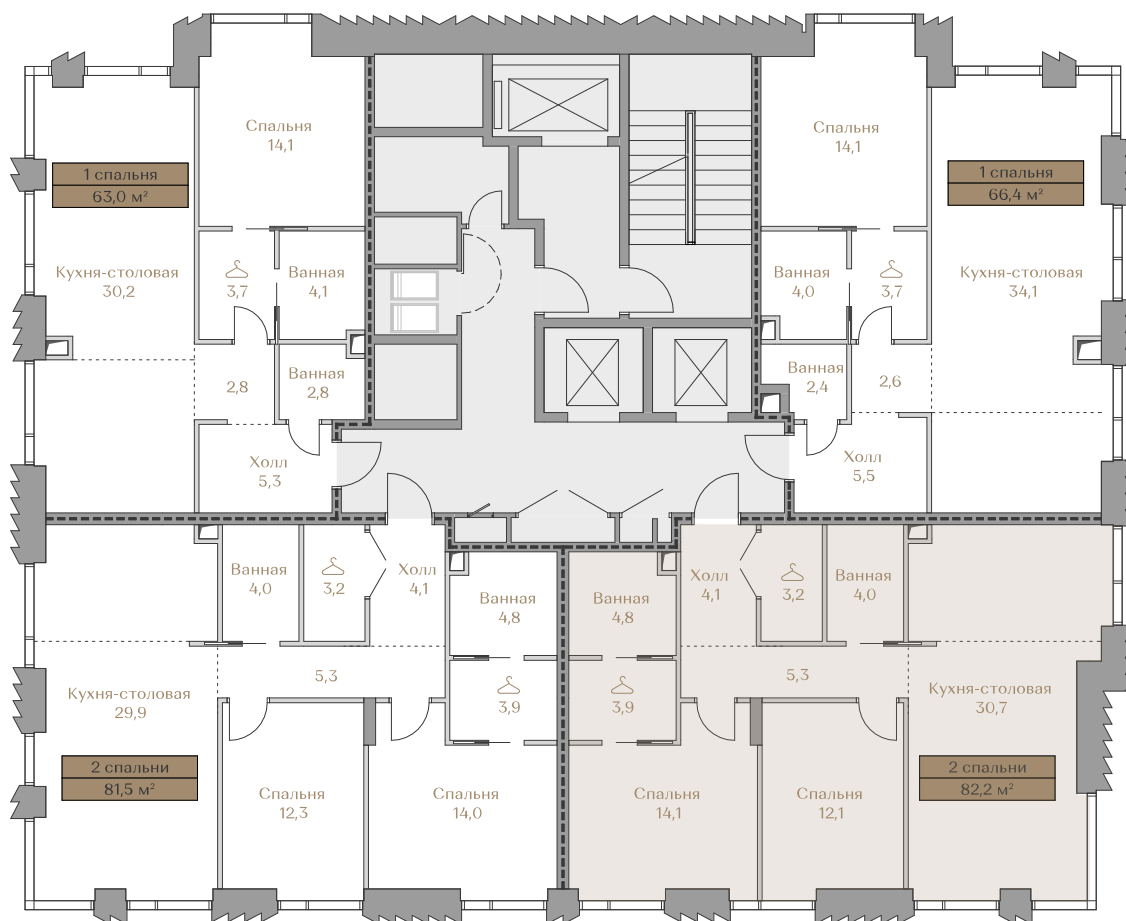

Лоты, добавленные Вами в «Избранное»:

Объект	Дом	Срок сдачи	Вид из окон	Кол-во спален	Площадь, м <sup>2</sup>	Этаж	Отделка	Стиль отделки	Цена, ₽	Цена, ₽/м <sup>2</sup>
Квартира №098	Mountain Line S-2	IV кв. 2026	Москва-река Приватный парк	2	82,2	10 / 18	да	white-box	157 237 000	1 912 859

## Квартира №098

Стоимость

# 157 237 000 ₹

Цена за м<sup>2</sup>: 1 912 859 ₹

Дом ..... Mountain Line S-2  
 Срок сдачи ..... IV кв. 2026  
 Площадь ..... 82.2 м<sup>2</sup>  
 Этаж ..... 10  
 Спальни ..... 2  
 Отделка ..... White-box  
 Вид из окон ..... Москва-река  
 ..... Приватный парк

Этаж ..... 10

Условные обозначения

- Граница квартиры
- Зона подключения систем водоснабжения и водоотведения