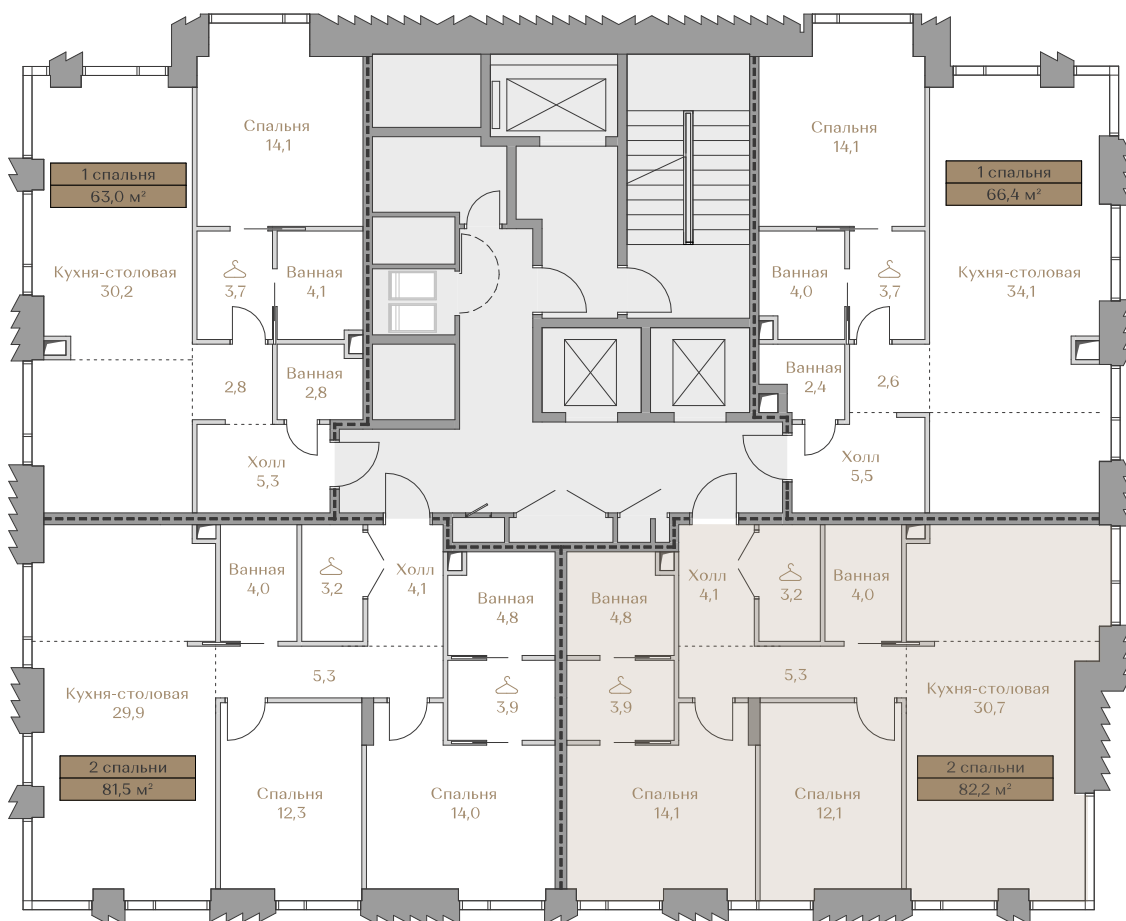

Цена за м²: 2 089 659 ₹

Дом MOUNTAIN LINE S-2

Срок сдачи IV кв. 2026

Площадь 82.2 м²

Этаж 10

Спальни 2

Отделка White-box

Вид из окон Москва-река

..... Приватный парк

Страница
квартиры

Вид из окон

Условные обозначения

 Гардеробная

 Постирочная

Этаж10

Условные обозначения

- Граница квартиры
- Зона подключения систем водоснабжения и водоотведения