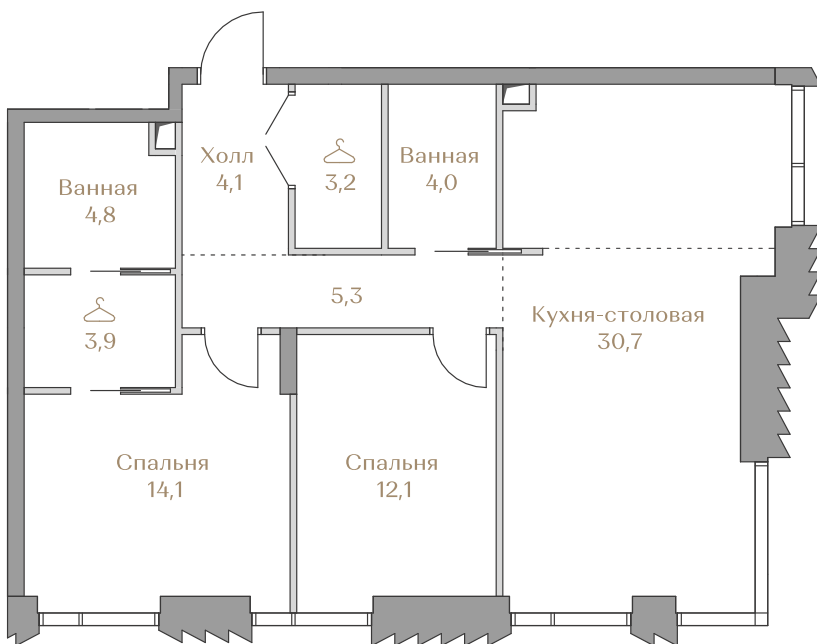

Цена за м²: 2 089 659 ₹

Дом MOUNTAIN LINE S-2

Срок сдачи IV кв. 2026

Площадь 82.2 м²

Этаж 10

Спальни 2

Отделка White-box

Вид из окон Москва-река

..... Приватный парк

Страница
квартиры

Вид из окон

Условные обозначения

 Гардеробная

 Постирочная

Этаж10

Условные обозначения

- Граница квартиры
- Зона подключения систем водоснабжения и водоотведения