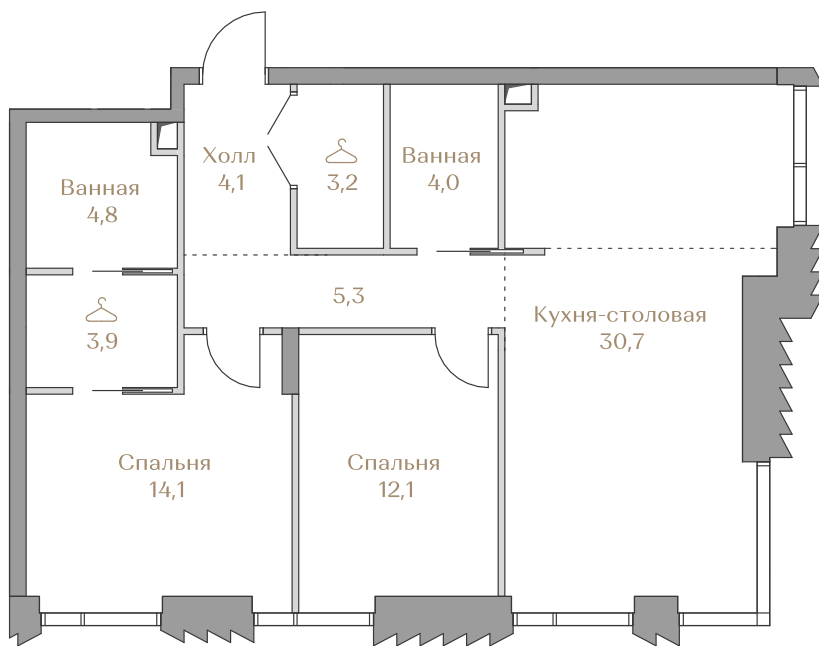

Лоты, добавленные Вами в «Избранное»:

Объект	Дом	Срок сдачи	Вид из окон	Кол-во спален	Площадь, м <sup>2</sup>	Этаж	Отделка	Стиль отделки	Цена, ₽	Цена, ₽/м <sup>2</sup>
Квартира №098	Mountain Line S-2	IV кв. 2026	Москва-река Приватный парк	2	82,2	10 / 18	да	white-box	157 237 000	1 912 859

## Квартира №098

Стоимость

# 157 237 000 ₹

Цена за м<sup>2</sup>: 1 912 859 ₹

Дом ..... Mountain Line S-2  
 Срок сдачи ..... IV кв. 2026  
 Площадь ..... 82.2 м<sup>2</sup>  
 Этаж ..... 10  
 Спальни ..... 2  
 Отделка ..... White-box  
 Вид из окон ..... Москва-река  
 ..... Приватный парк