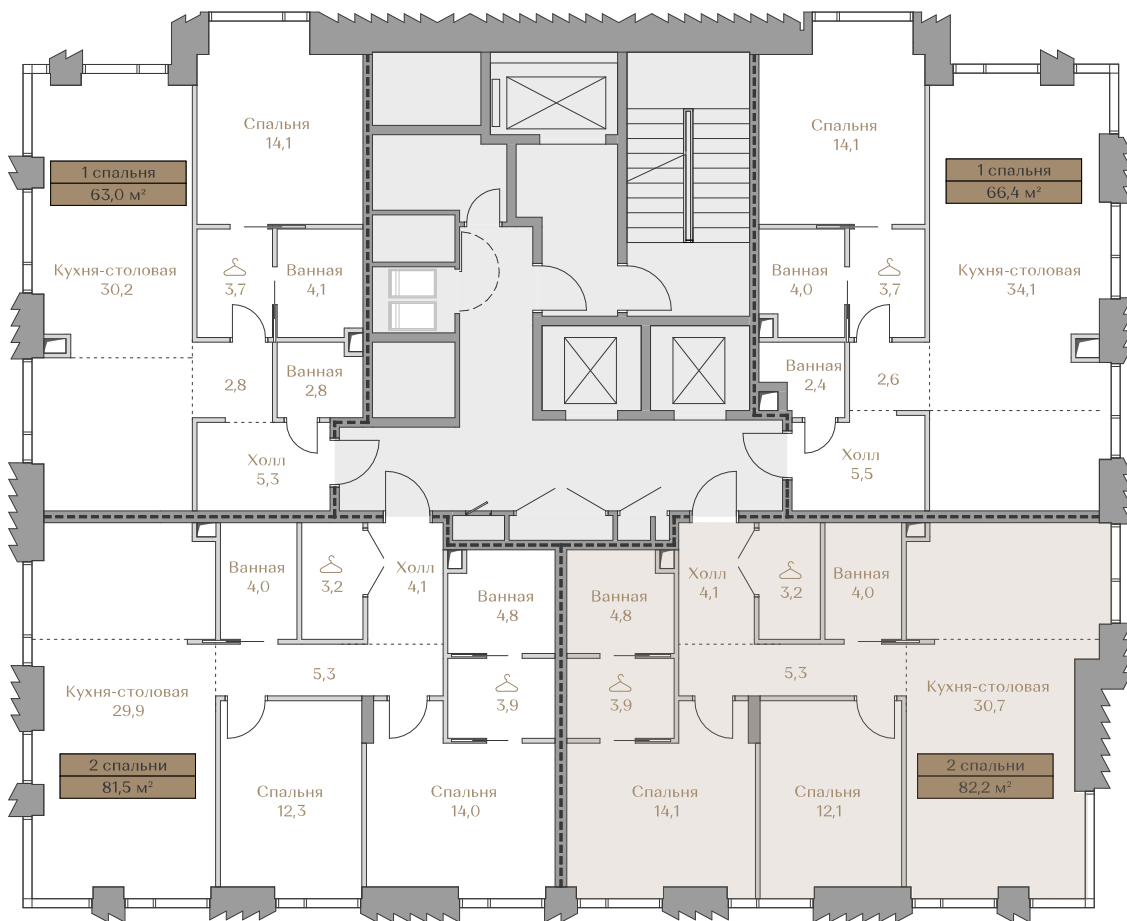

# 171 770 000 ₹

Цена за м²: 2 089 659 ₹

Дом ..... MOUNTAIN LINE S-2

Срок сдачи ..... IV кв. 2026

Площадь ..... 82.2 м²

Этаж ..... 10

Спальни ..... 2

Отделка ..... White-box

Вид из окон ..... Москва-река

..... Приватный парк

Страница  
квартиры

Вид из окон

Условные обозначения

Гардеробная

Постирочная

Этаж .....10

**Условные обозначения**

- Граница квартиры
- Зона подключения систем водоснабжения и водоотведения