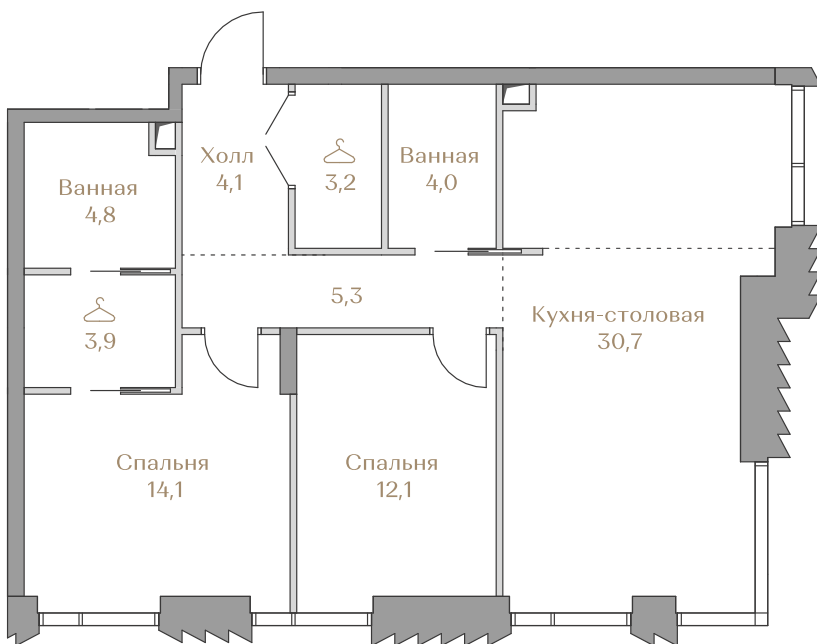

# 171 770 000 ₹

Цена за м²: 2 089 659 ₹

Дом ..... MOUNTAIN LINE S-2

Срок сдачи ..... IV кв. 2026

Площадь ..... 82.2 м²

Этаж ..... 10

Спальни ..... 2

Отделка ..... White-box

Вид из окон ..... Москва-река

..... Приватный парк

Страница  
квартиры

Вид из окон

Условные обозначения

Гардеробная

Постирочная

Этаж .....10