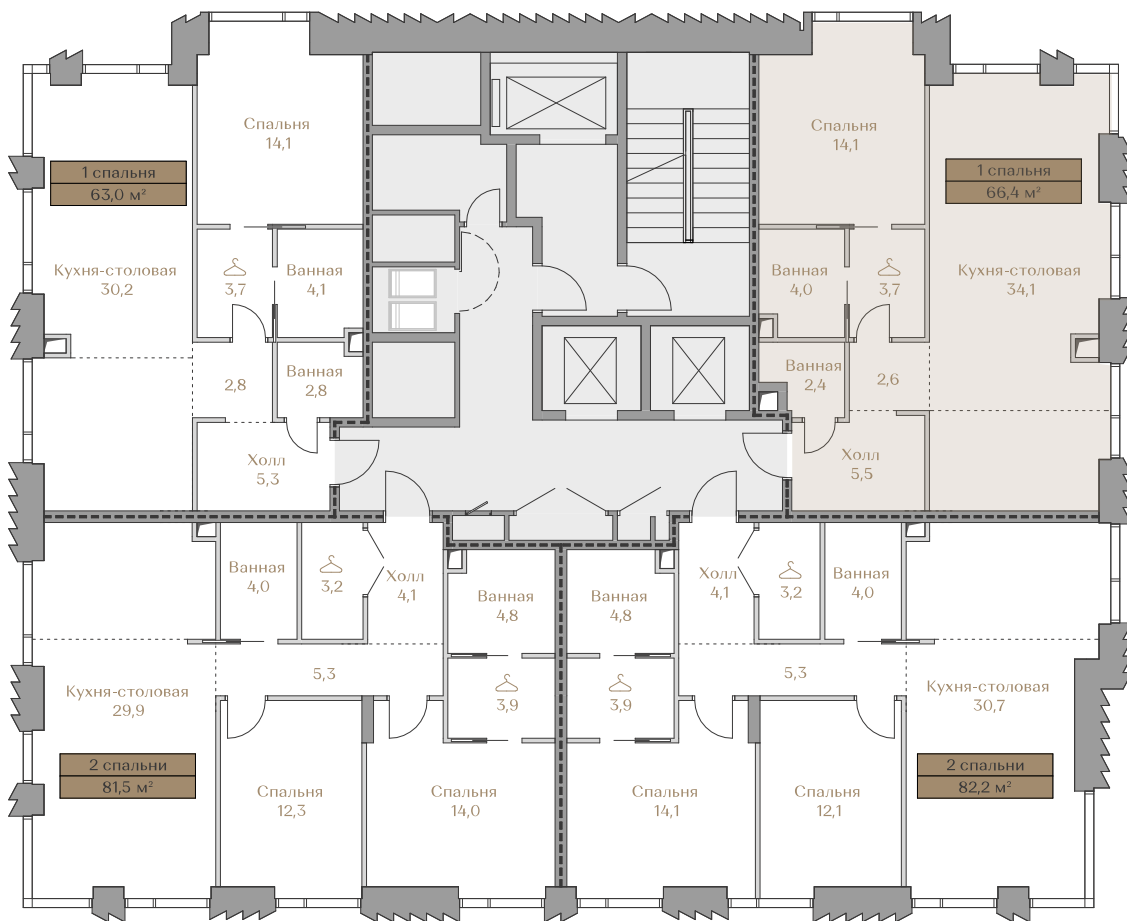

Цена за м²: 1 715 602 ₹

Дом MOUNTAIN LINE S-2
Срок сдачи IV кв. 2026
Площадь 66.4 м²
Этаж 15
Спальни 1
Отделка White-box
Вид из окон Москва-река
..... Piazza
..... Хамовники

Страница
квартиры

Вид из окон

Условные обозначения

- Гардеробная
- Постирочная

Этаж15

Условные обозначения

- Граница квартиры
- Зона подключения систем водоснабжения и водоотведения