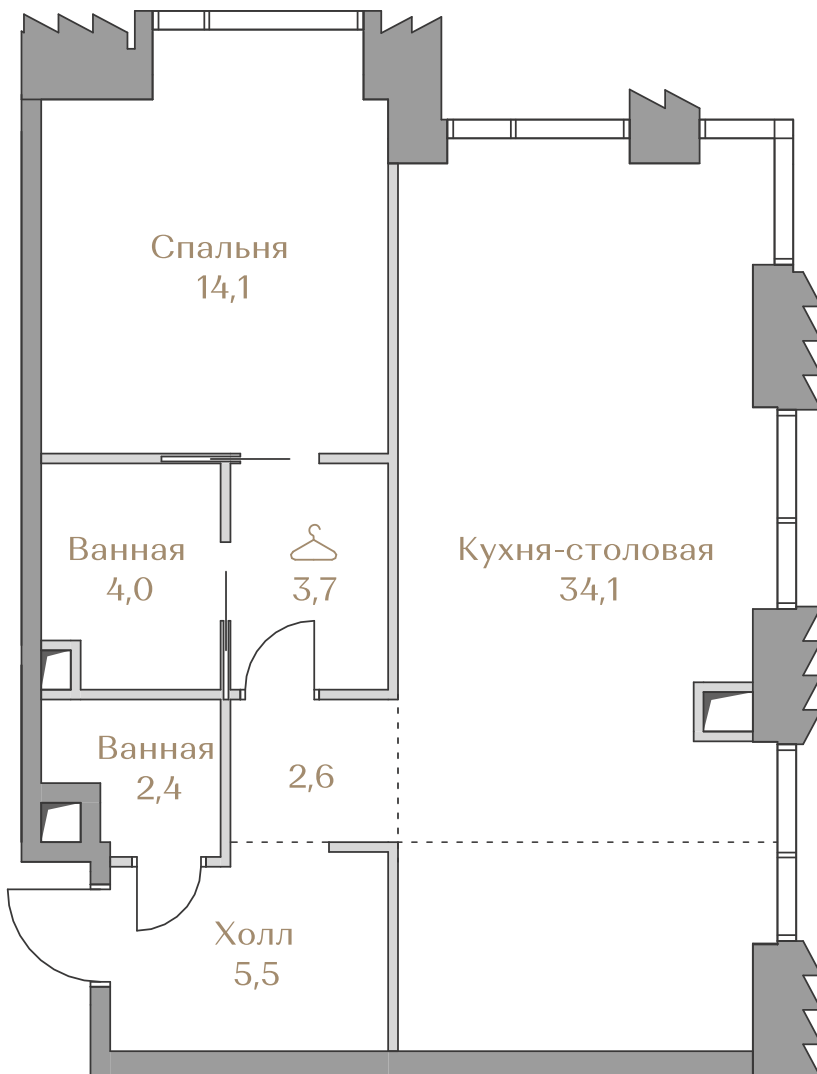

Цена за м²: 1 715 602 ₹

Дом MOUNTAIN LINE S-2
Срок сдачи IV кв. 2026
Площадь 66.4 м²
Этаж 15
Спальни 1
Отделка White-box
Вид из окон Москва-река
..... Piazza
..... Хамовники

Страница
квартиры

Вид из окон

Условные обозначения

- Гардеробная
- Постирочная

Этаж15

Условные обозначения

- Граница квартиры
- Зона подключения систем водоснабжения и водоотведения