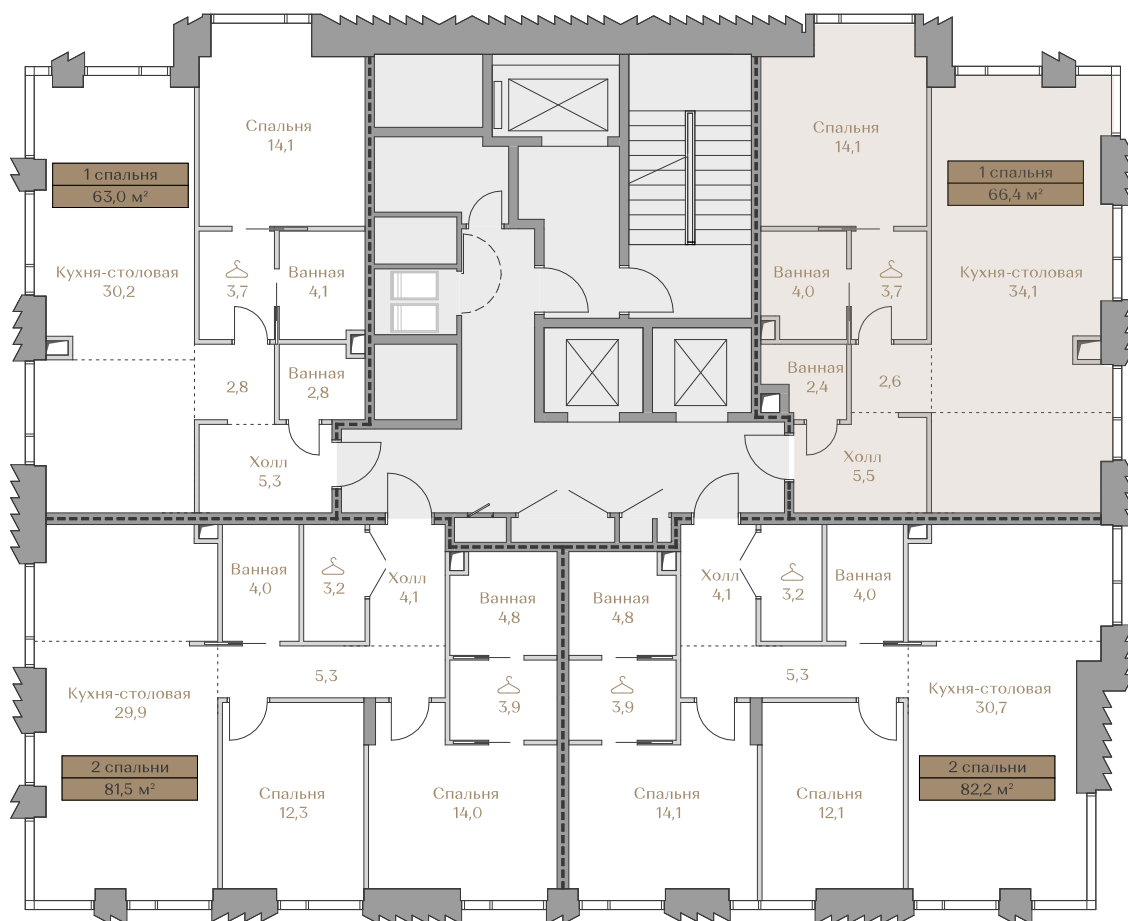

- > Waterfront — первая линия домов у Москвы-реки;
- > Garden — дома в центре частного парка;
- > Highline — квартиры с видами на Москву-Сити и центр Москвы;
- > Mountain Line — квартиры с видами на Piazza и Хамовники.

Лоты, добавленные Вами в «Избранное»:

Объект	Дом	Срок сдачи	Вид из окон	Кол-во спален	Площадь, м ²	Этаж	Отделка	Стиль отделки	Цена, Р	Цена, Р/м ²
Квартира №117	Mountain Line S-2	IV кв. 2026	Москва-река Piazza Хамовники	1	66,4	15 / 18	да	white-box	103 215 000	1 554 443

 — лот забронирован

Квартира №117

Стоимость

103 215 000 ₽

Цена за м²: 1 554 443 ₽

Дом Mountain Line S-2
 Срок сдачи IV кв. 2026
 Площадь 66.4 м²
 Этаж 15
 Спальни 1
 Отделка White-box
 Вид из окон Москва-река
 Piazza
 Хамовники

Этаж 15

Условные обозначения

- Граница квартиры
- Зона подключения систем водоснабжения и водоотведения