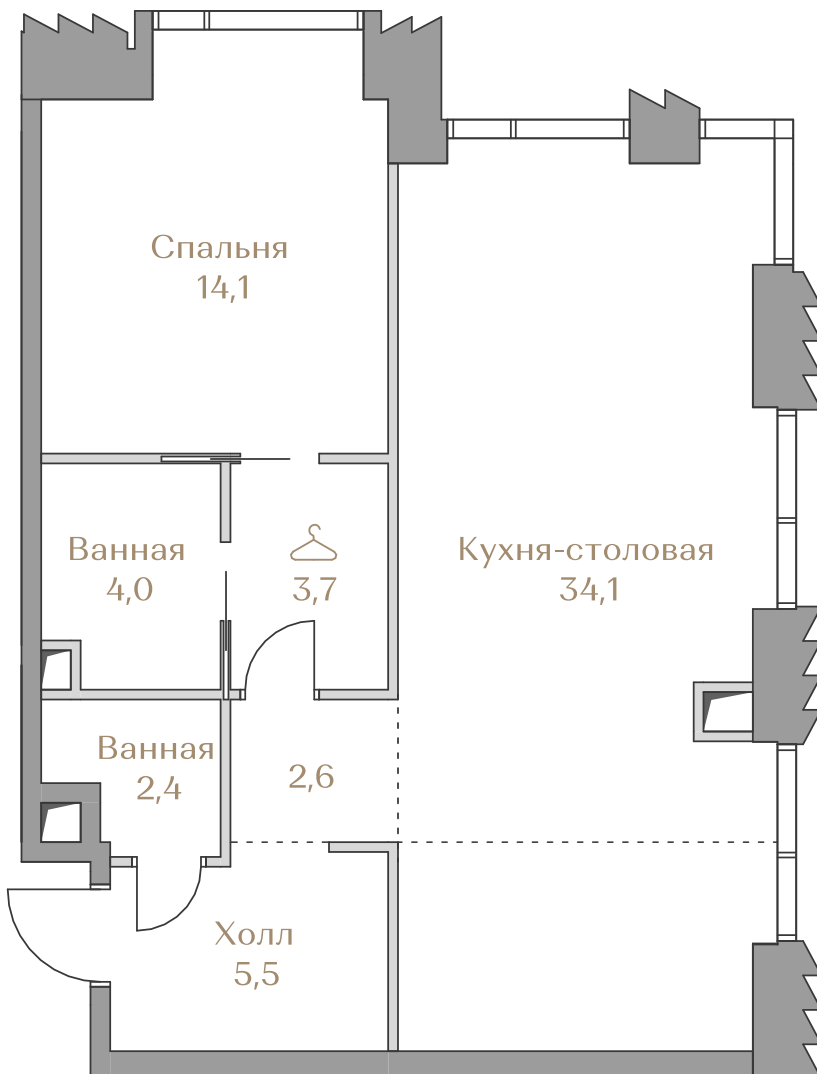

Лоты, добавленные Вами в «Избранное»:

Объект	Дом	Срок сдачи	Вид из окон	Кол-во спален	Площадь, м ²	Этаж	Отделка	Стиль отделки	Цена, Р	Цена, Р/м ²
Квартира №117	Mountain Line S-2	IV кв. 2026	Москва-река Piazza Хамовники	1	66,4	15 / 18	да	white-box	103 215 000	1 554 443

 — лот забронирован

Квартира №117

Стоимость

103 215 000 ₽

Цена за м²: 1 554 443 ₽

Дом Mountain Line S-2
 Срок сдачи IV кв. 2026
 Площадь 66.4 м²
 Этаж 15
 Спальни 1
 Отделка White-box
 Вид из окон Москва-река
 Piazza
 Хамовники

Этаж 15

Условные обозначения

- Граница квартиры
- Зона подключения систем водоснабжения и водоотведения