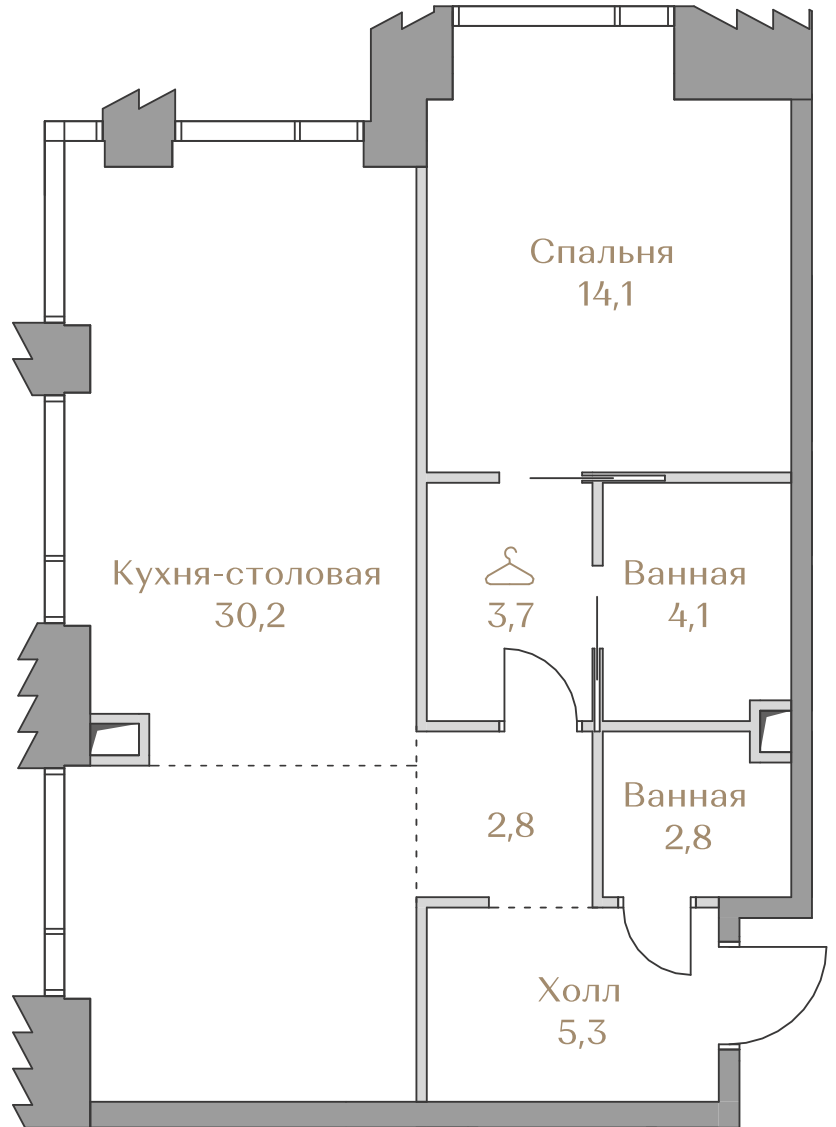

## Квартира №120

Стоимость

# 107 345 000 ₹

Цена за м<sup>2</sup>: 1 703 889 ₹

Дом ..... MOUNTAIN LINE S-2  
Срок сдачи ..... IV кв. 2026  
Площадь ..... 63.0 м<sup>2</sup>  
Этаж ..... 15  
Спальни ..... 1  
Отделка ..... White-box  
Вид из окон ..... Piazza  
..... Хамовники