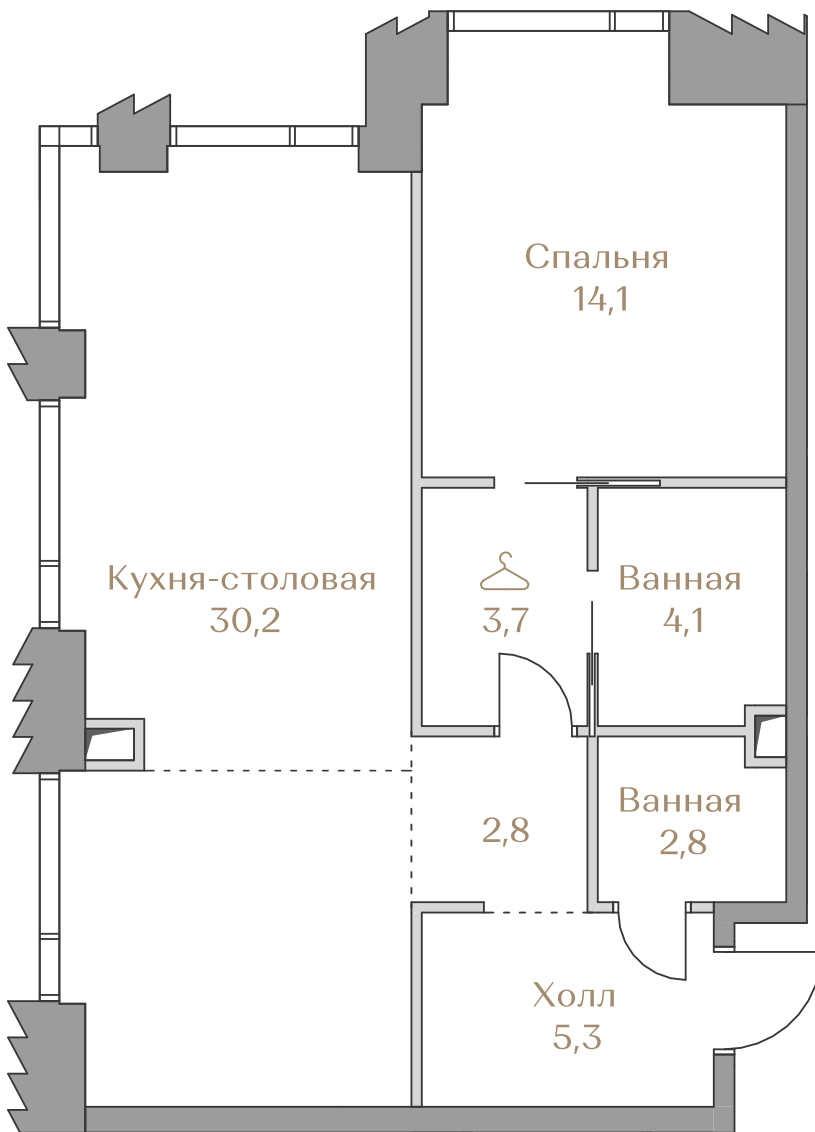

Цена за м²: 1 703 889 ₹

Дом MOUNTAIN LINE S-2

Срок сдачи IV кв. 2026

Площадь 63.0 м²

Этаж 15

Спальни 1

Отделка White-box

Вид из окон Piazza

..... Хамовники

Страница
квартиры

Вид из окон

Условные обозначения

Гардеробная

Постирочная

Этаж15

Условные обозначения

- Граница квартиры
- Зона подключения систем водоснабжения и водоотведения