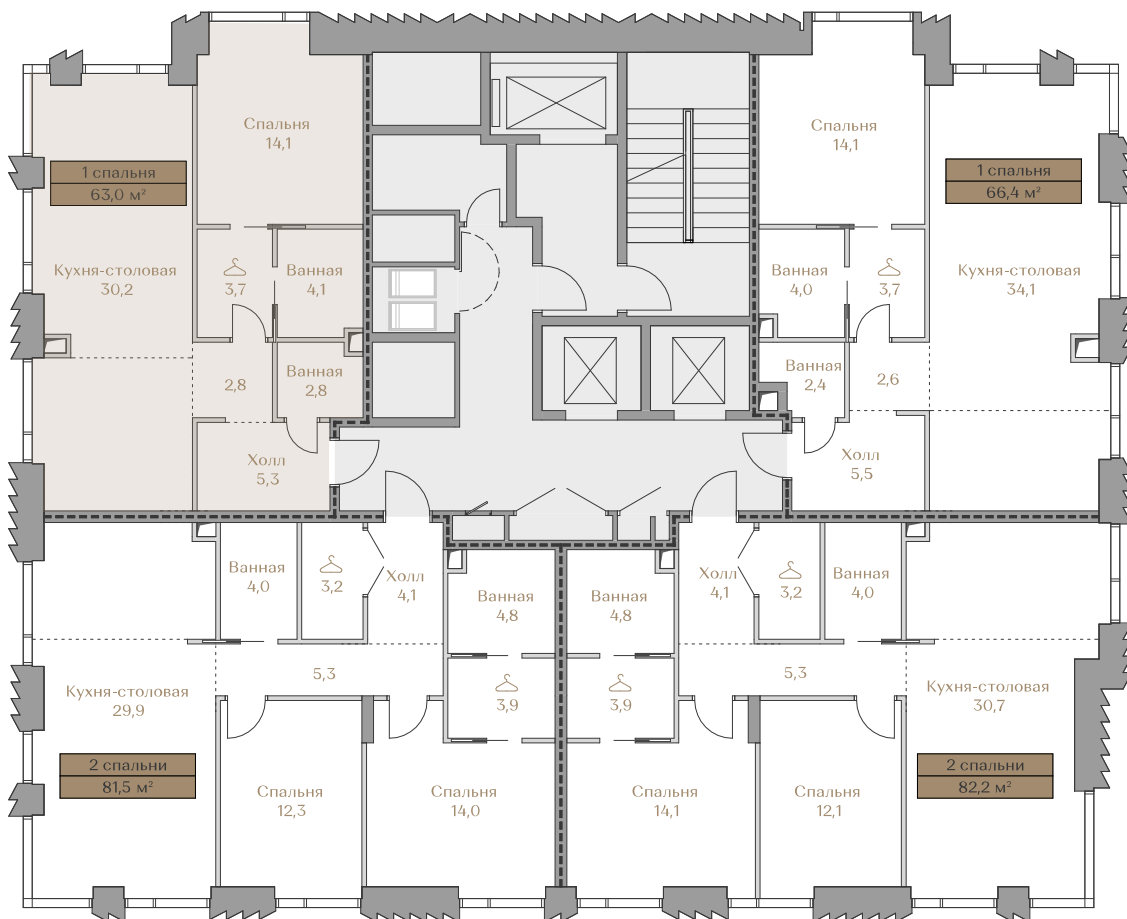

Цена за м²: 1 703 889 ₹

Дом MOUNTAIN LINE S-2

Срок сдачи IV кв. 2026

Площадь 63.0 м²

Этаж 15

Спальни 1

Отделка White-box

Вид из окон Piazza

..... Хамовники

Страница
квартиры

Вид из окон

Условные обозначения

Гардеробная

Постирочная

Этаж15

Условные обозначения

- Граница квартиры
- Зона подключения систем водоснабжения и водоотведения