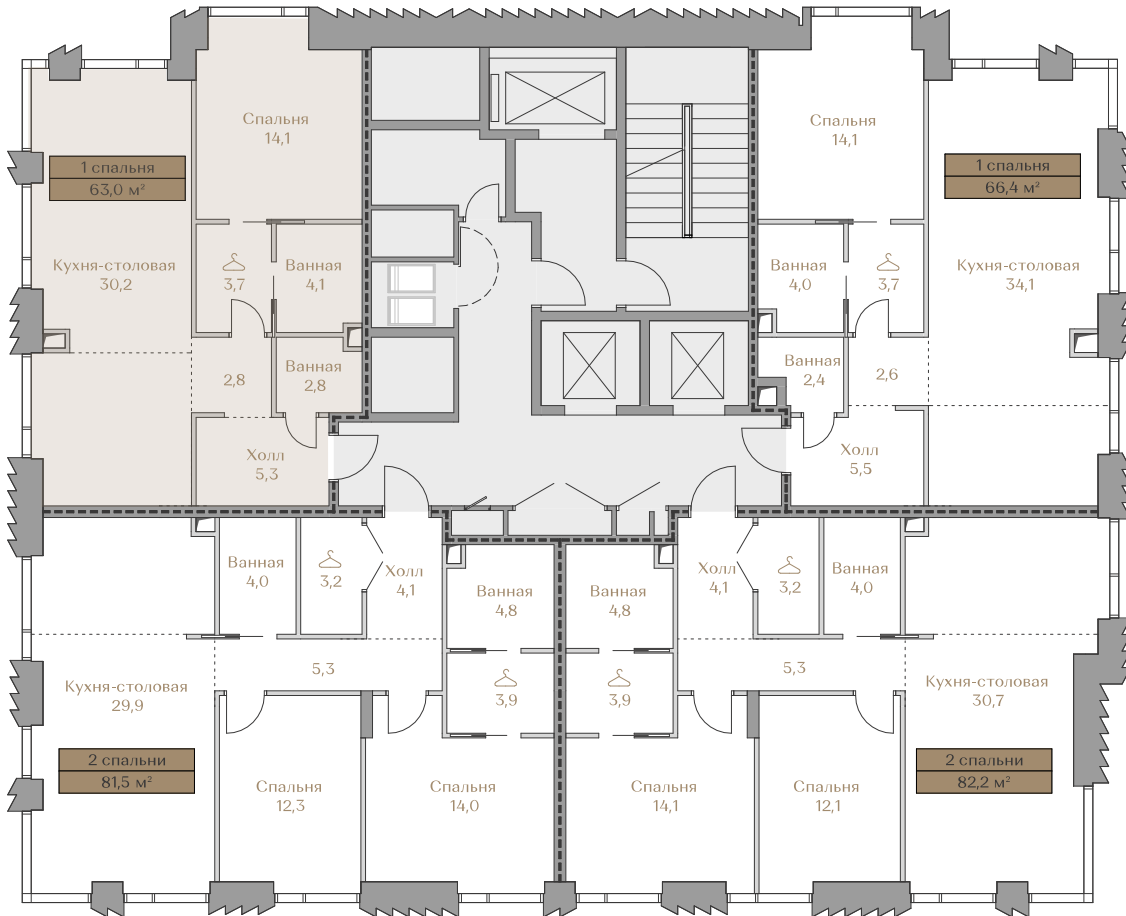

# 107 345 000 ₹

Цена за м<sup>2</sup>: 1 703 889 ₹

Дом ..... MOUNTAIN LINE S-2  
Срок сдачи ..... IV кв. 2026  
Площадь ..... 63.0 м<sup>2</sup>  
Этаж ..... 15  
Спальни ..... 1  
Отделка ..... White-box  
Вид из окон ..... Piazza  
..... Хамовники

Страница  
квартиры

Вид из окон

Условные обозначения

- Гардеробная
- Постирочная

Этаж .....15

**Условные обозначения**

- Граница квартиры
- Зона подключения систем водоснабжения и водоотведения