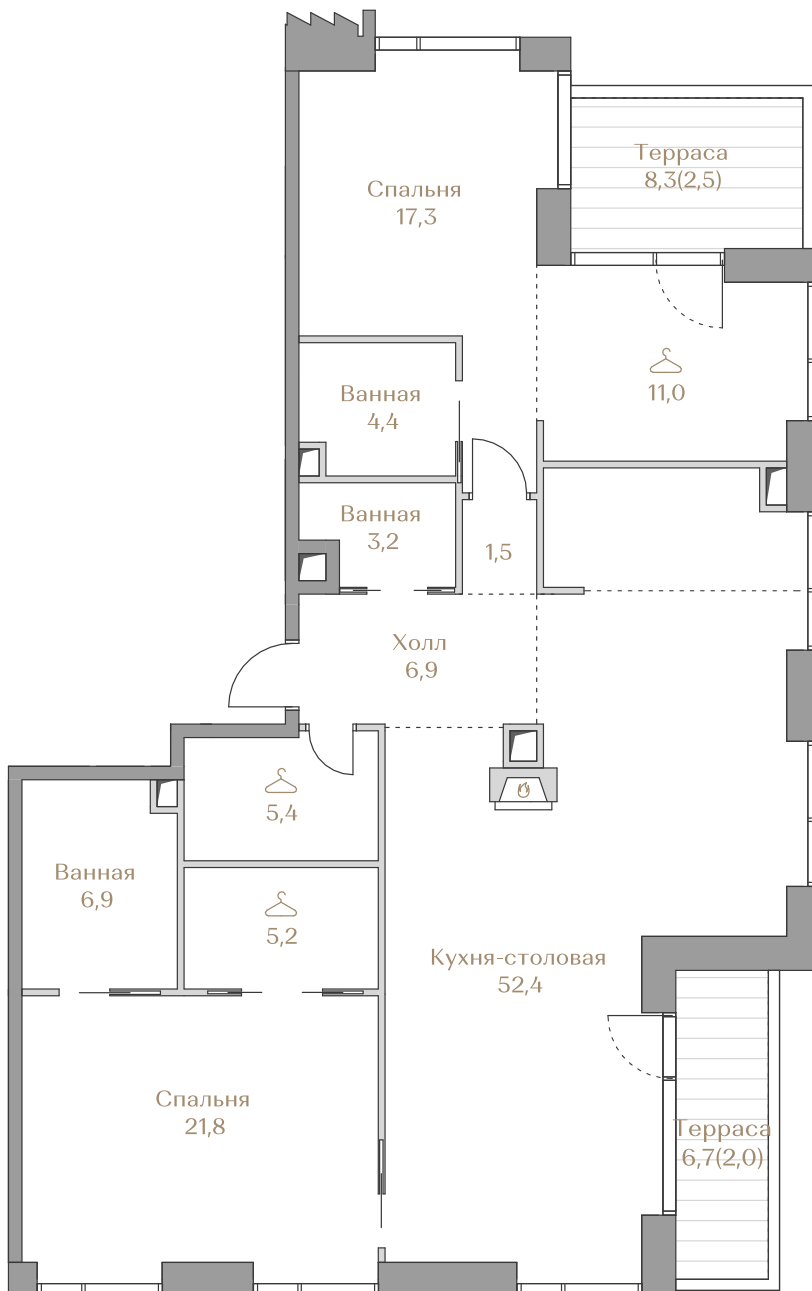

Лоты, добавленные Вами в «Избранное»:

Объект	Дом	Срок сдачи	Вид из окон	Кол-во спален	Площадь, м <sup>2</sup>	Этаж	Отделка	Стиль отделки	Цена, ₽	Цена, ₽/м <sup>2</sup>
Квартира №125	Mountain Line S-2	IV кв. 2026	Москва-река Приватный парк Piazza Хамовники	2	139,8	17 / 18	нет	---	349 500 000	2 500 000

## Квартира №125

Стоимость

# 349 500 000 ₽

Цена за м²: 2 500 000 ₽

Дом ..... Mountain Line S-2  
 Срок сдачи ..... IV кв. 2026  
 Площадь ..... 139.8 м²  
 Этаж ..... 17  
 Спальни ..... 2  
 Отделка ..... Без отделки  
 Вид из окон ..... Москва-река  
 ..... Приватный парк  
 ..... Piazza  
 ..... Хамовники

Этаж ..... 17

Условные обозначения

- Граница квартиры
- Зона подключения систем водоснабжения и водоотведения