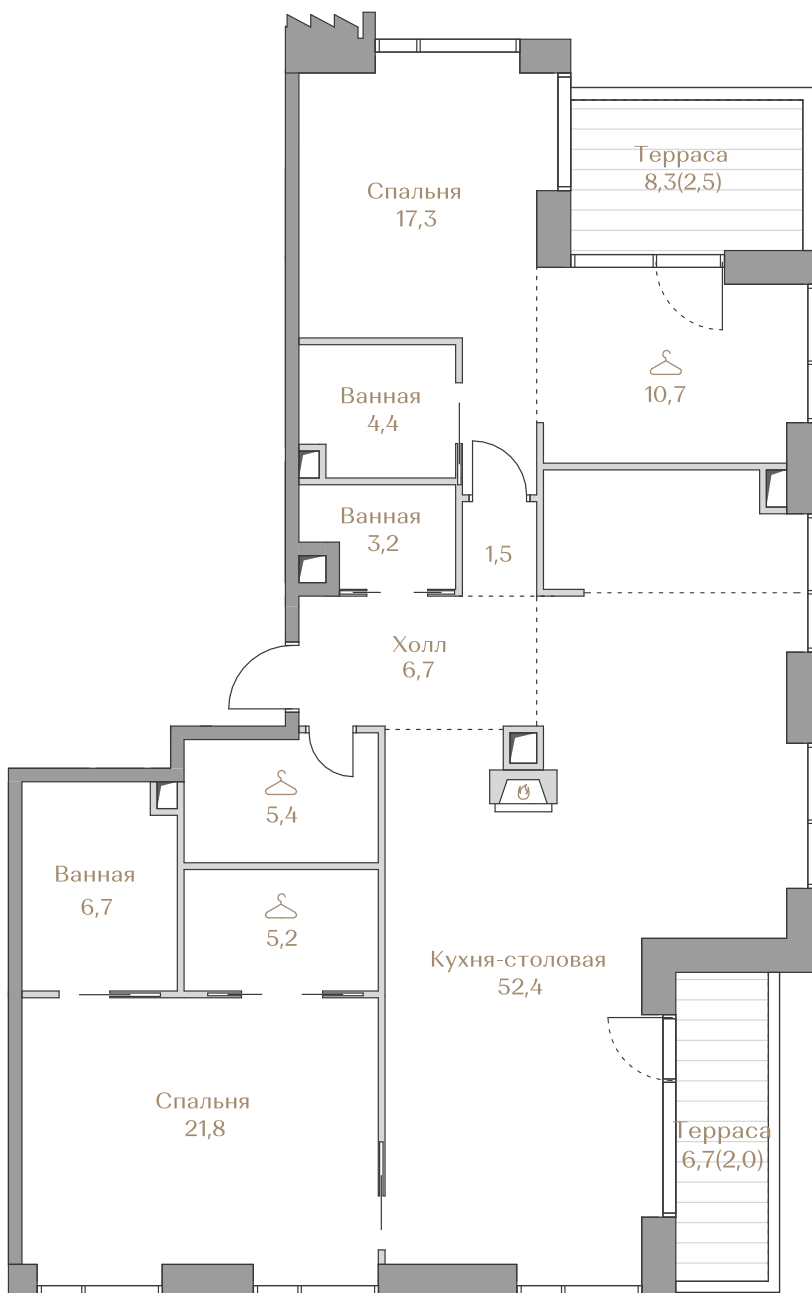

## Квартира №125

### Стоимость

по запросу

Дом ..... MOUNTAIN LINE S-2  
 Срок сдачи ..... IV кв. 2026  
 Площадь ..... 139.8 м<sup>2</sup>  
 Этаж ..... 17  
 Спальни ..... 2  
 Отделка ..... Без отделки  
 Вид из окон ..... Москва-река  
 ..... Приватный парк  
 ..... Piazza  
 ..... Хамовники

#### Условные обозначения

-  Гардеробная
-  Постирочная
-  Сауна
-  Камин
-  Винный шкаф
-  Холодильник

Страница  
квартиры

Вид из окон

Этаж ..... 17

**Условные обозначения**

- Граница квартиры
- ..... Зона подключения систем водоснабжения и водоотведения