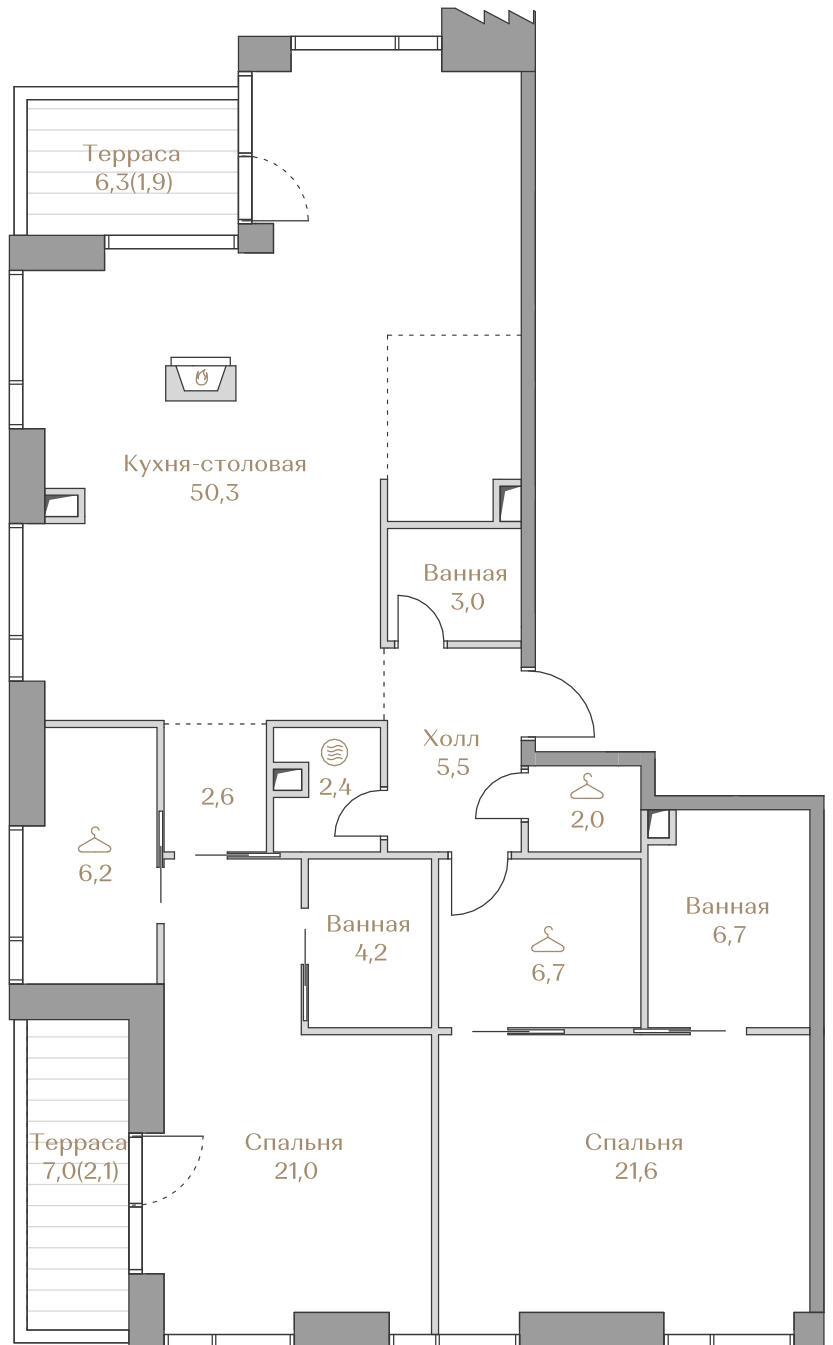

Срок сдачи IV кв. 2026

Площадь 136.2 м²

Этаж 17

Спальни 2

Отделка Без отделки

Вид из окон Приватный парк

..... Piazza

..... Хамовники

Условные обозначения

- Гардеробная
- Постирочная
- Сауна
- Камин
- Винный шкаф
- Холодильник

Страница
квартиры

Вид из окон

Этаж 17

Условные обозначения

- Граница квартиры
- Зона подключения систем водоснабжения и водоотведения