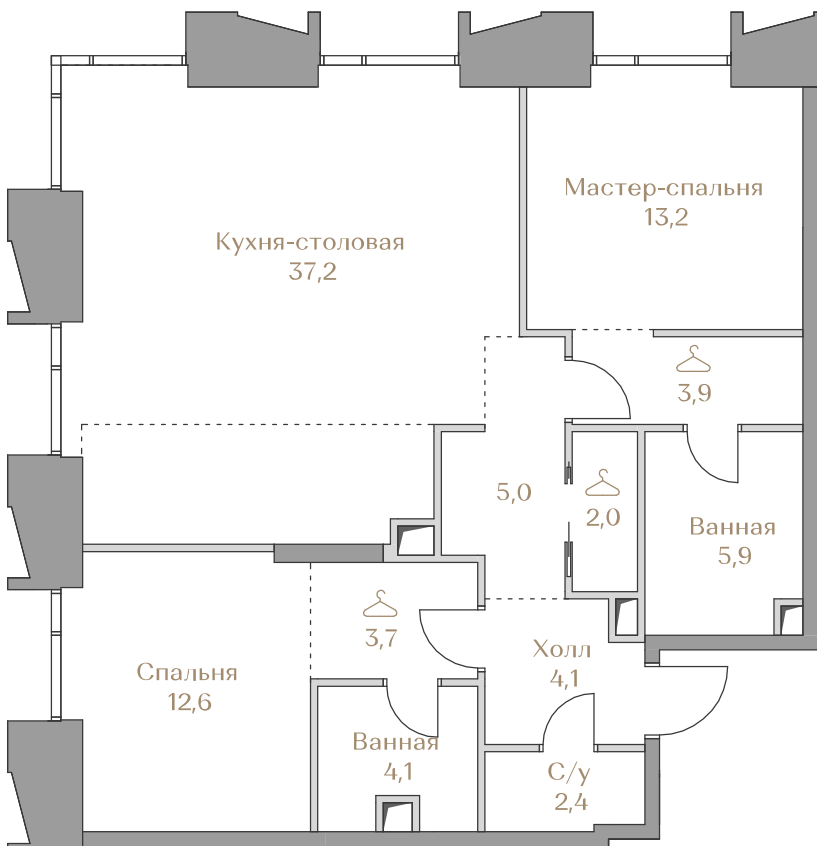

## Квартира №22

Стоимость

# 135 302 000 ₺

Цена за м<sup>2</sup>: 1 437 853 ₺

Дом ..... Highline 2  
 Срок сдачи ..... IV кв. 2026  
 Площадь ..... 94.1 м<sup>2</sup>  
 Этаж ..... 5  
 Спальни ..... 2  
 Отделка ..... Без отделки  
 Вид из окон ..... ОК "Лужники"  
 ..... Москва-Сити