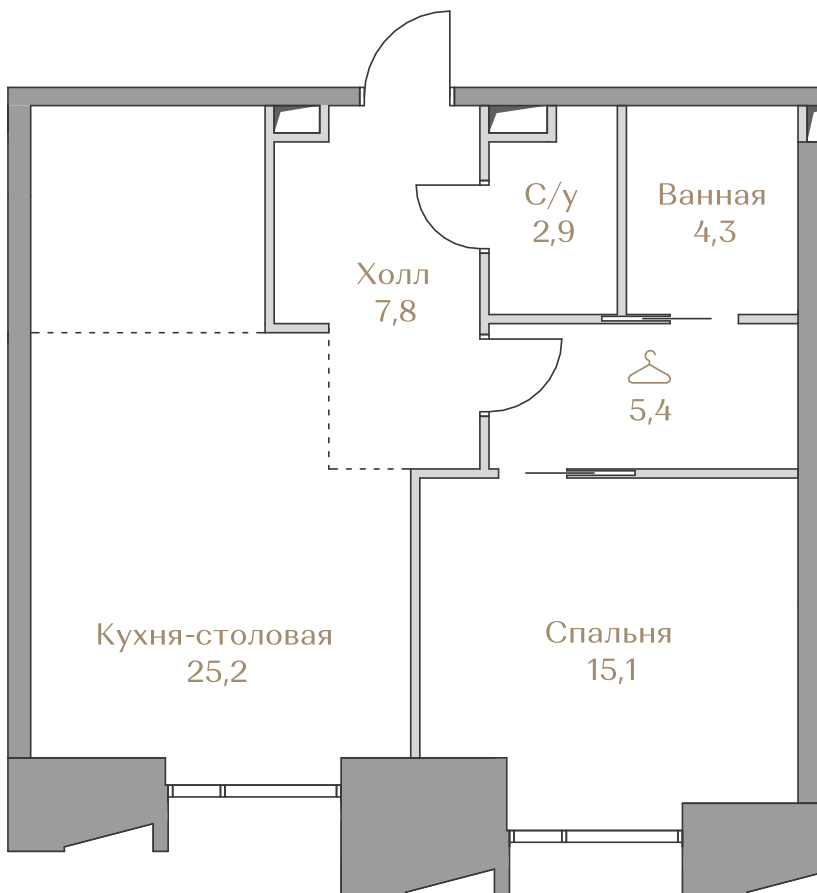

 — лот забронирован

Квартира №34

Стоимость

89 757 000 ₹

Цена за м²: 1 478 699 ₹

Дом Highline 2
Срок сдачи IV кв. 2026
Площадь 60.7 м²
Этаж 6
Спальни 1
Отделка Без отделки
Вид из окон Приватный парк

Этаж 6

Условные обозначения

- Граница квартиры
- Зона подключения систем водоснабжения и водоотведения