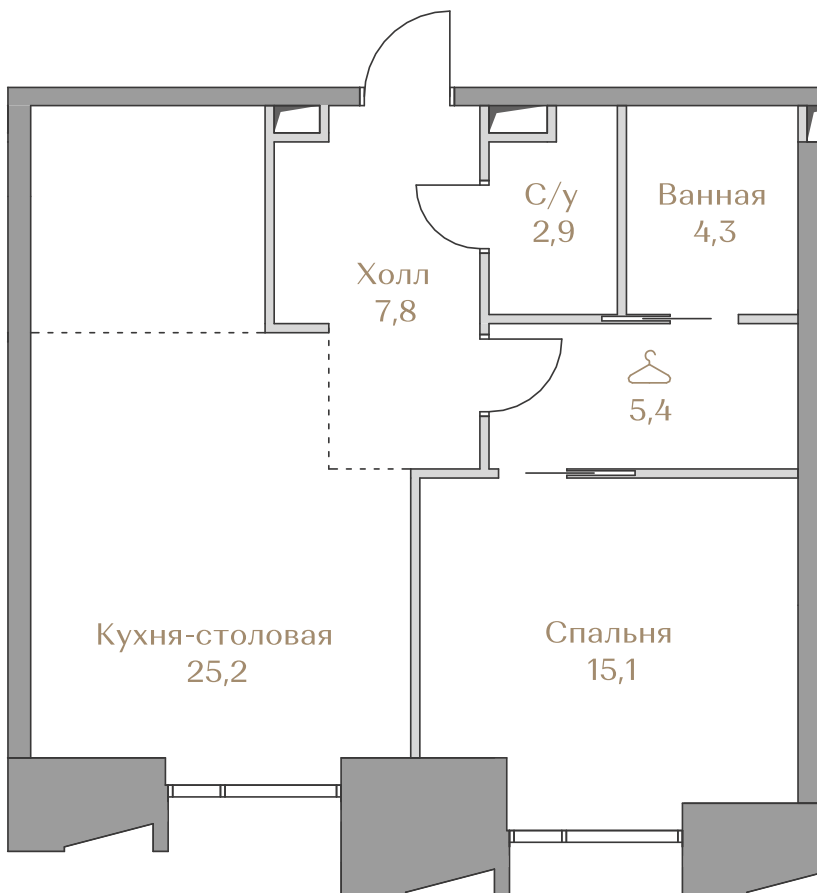

## Квартира №34

Стоимость

# 89 757 000 ₹

Цена за м<sup>2</sup>: 1 478 699 ₹

Дом ..... Highline 2  
Срок сдачи ..... IV кв. 2026  
Площадь ..... 60.7 м<sup>2</sup>  
Этаж ..... 6  
Спальни ..... 1  
Отделка ..... Без отделки  
Вид из окон ..... Приватный парк