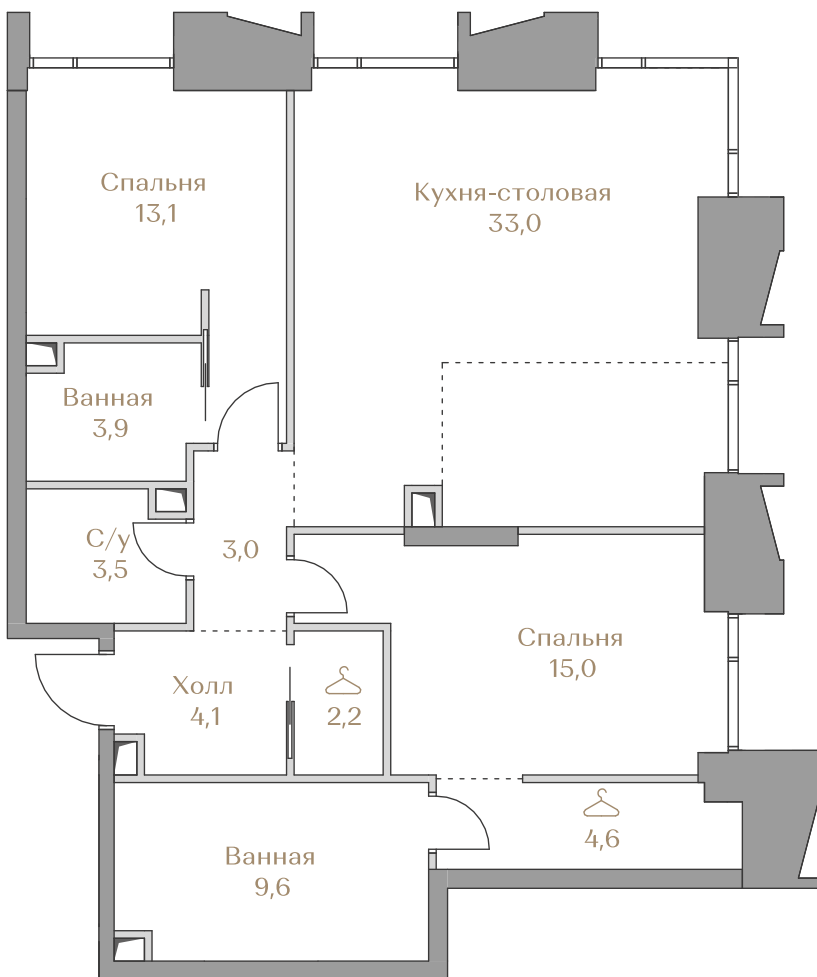

## Квартира №53

Стоимость

# 132 194 000 ₽

Цена за м<sup>2</sup>: 1 436 891 ₽

Дом ..... Highline 2  
Срок сдачи ..... IV кв. 2026  
Площадь ..... 92.0 м<sup>2</sup>  
Этаж ..... 9  
Спальни ..... 2  
Отделка ..... Без отделки  
Вид из окон ..... Москва-Сити