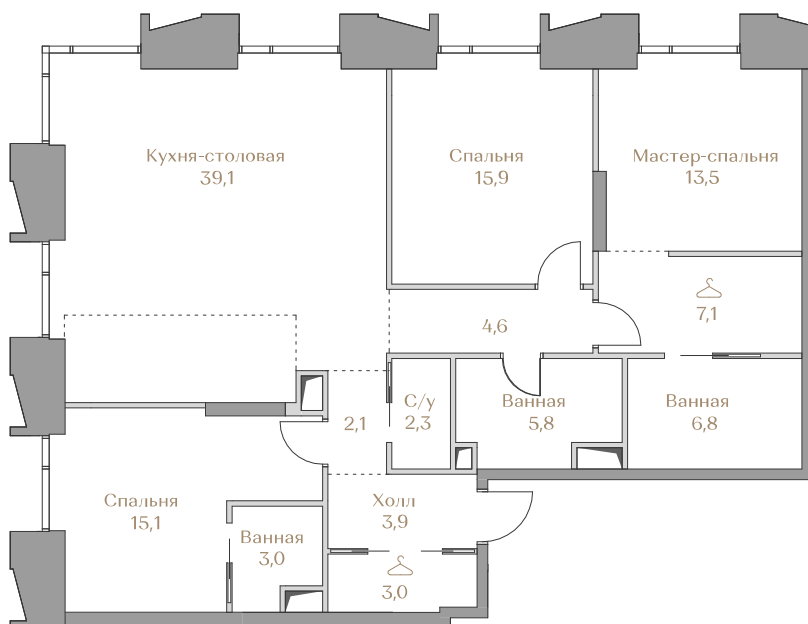

 — лот забронирован

Квартира №62

Стоимость

186 941 000 ₽

Цена за м²: 1 529 795 ₽

Дом Highline 2
 Срок сдачи IV кв. 2026
 Площадь 122.2 м²
 Этаж 11
 Спальни 3
 Отделка Без отделки
 Вид из окон ОК "Лужники"
 Москва-Сити

Этаж 11

Условные обозначения

- Граница квартиры
- Зона подключения систем водоснабжения и водоотведения