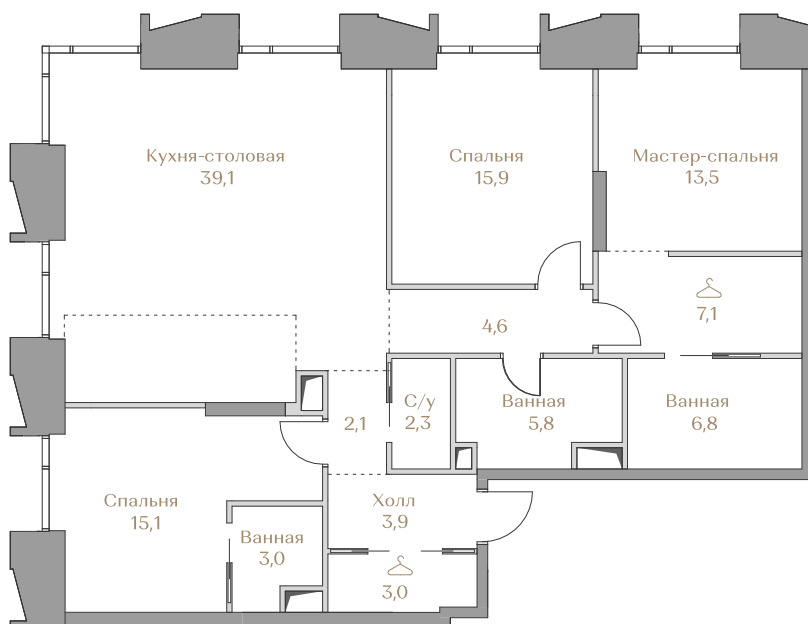

 — лот забронирован

Квартира №72

Стоимость

191 874 000 ₺

Цена за м²: 1 570 164 ₺

Дом Highline 2
 Срок сдачи IV кв. 2026
 Площадь 122.2 м²
 Этаж 13
 Спальни 3
 Отделка Без отделки
 Вид из окон ОК "Лужники"
 Москва-Сити

Этаж 13

Условные обозначения

- Граница квартиры
- Зона подключения систем водоснабжения и водоотведения