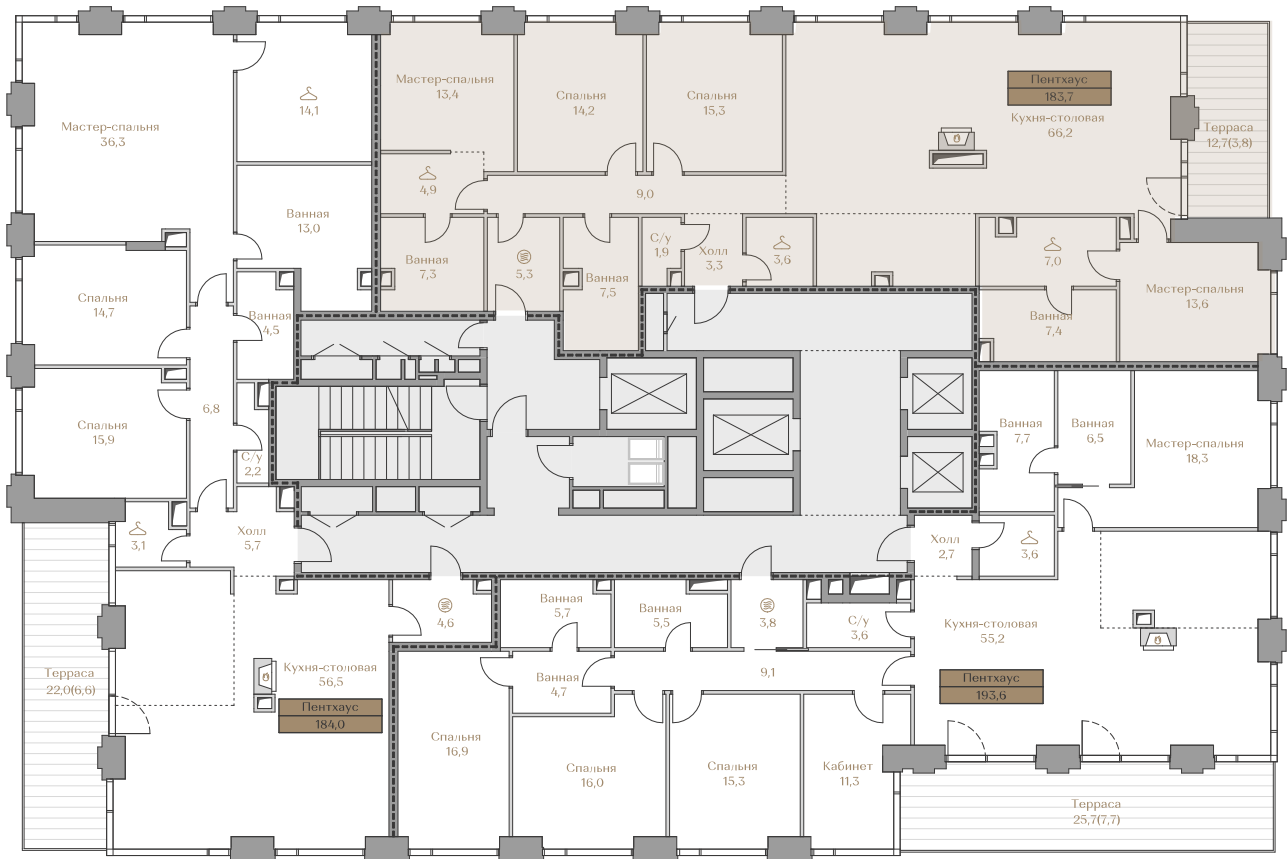

 — лот забронирован

Квартира №92

Стоимость

587 840 000 ₹

Цена за м²: 3 200 000 ₹

Дом Highline 2
 Срок сдачи IV кв. 2026
 Площадь 183.7 м²
 Этаж 17
 Спальни 4
 Отделка Без отделки
 Вид из окон Москва-Сити
 Хамовники

Этаж 17

Условные обозначения

- Граница квартиры
- Зона подключения систем водоснабжения и водоотведения