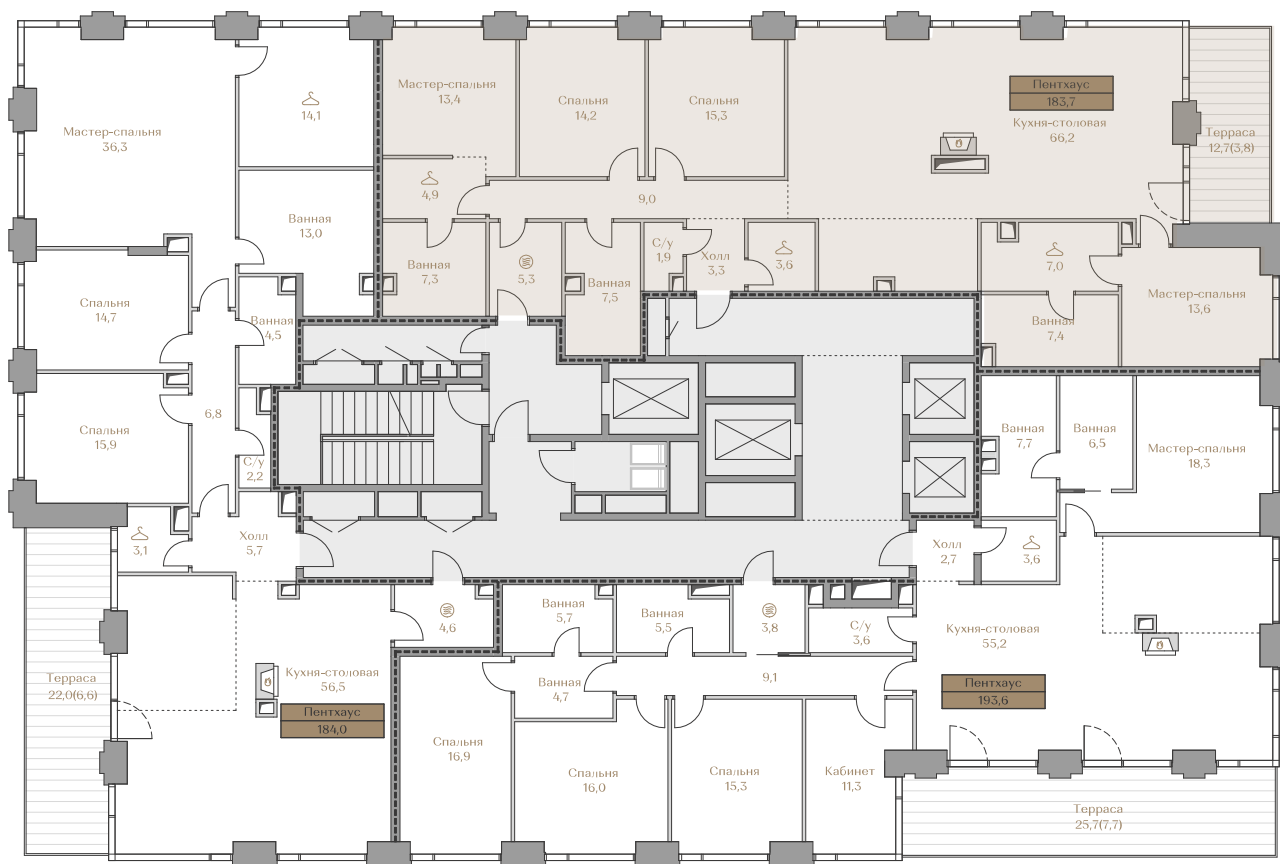

Дом HIGHLINE 2
Срок сдачи IV кв. 2026
Площадь 183.7 м²
Этаж 17
Спальни 4
Отделка Без отделки
Вид из окон Москва-Сити
..... Хамовники

Условные обозначения

- Гардеробная
- Постирочная
- Сауна
- Камин
- Винный шкаф
- Холодильник

Страница
квартиры

Вид из окон

Этаж 17

Условные обозначения

- Граница квартиры
- Зона подключения систем водоснабжения и водоотведения