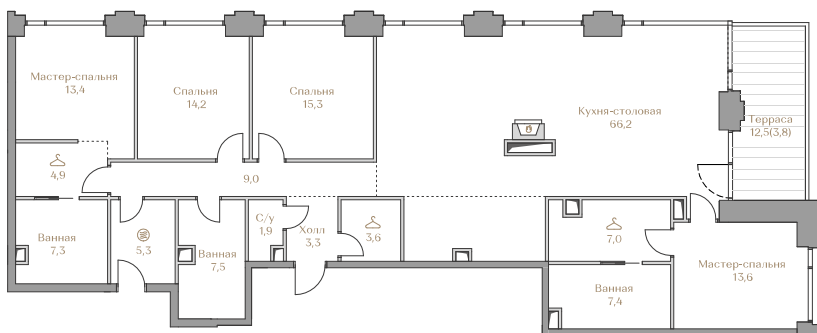

Лоты, добавленные Вами в «Избранное»:

Объект	Дом	Срок сдачи	Вид из окон	Кол-во спален	Площадь, м ²	Этаж	Отделка	Стиль отделки	Цена, ₽	Цена, ₽/м ²
Квартира №92	Highline 2	IV кв. 2026	Москва-Сити Хамовники	4	183,7	17 / 17	нет	---	587 840 000	3 200 000

 — лот забронирован

Квартира №92

Стоимость

587 840 000 ₹

Цена за м²: 3 200 000 ₹

Дом Highline 2
 Срок сдачи IV кв. 2026
 Площадь 183.7 м²
 Этаж 17
 Спальни 4
 Отделка Без отделки
 Вид из окон Москва-Сити
 Хамовники

Этаж 17

Условные обозначения

- Граница квартиры
- Зона подключения систем водоснабжения и водоотведения