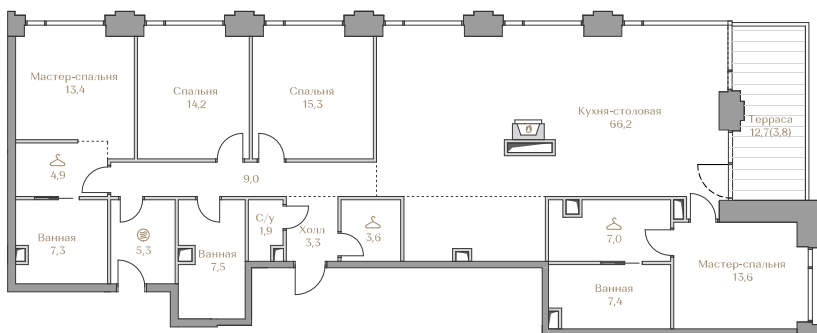

Дом HIGHLINE 2
Срок сдачи IV кв. 2026
Площадь 183.7 м²
Этаж 17
Спальни 4
Отделка Без отделки
Вид из окон Москва-Сити
..... Хамовники

Условные обозначения

- Гардеробная
- Постирочная
- Сауна
- Камин
- Винный шкаф
- Холодильник

Страница
квартиры

Вид из окон

Этаж 17

Условные обозначения

- Граница квартиры
- Зона подключения систем водоснабжения и водоотведения