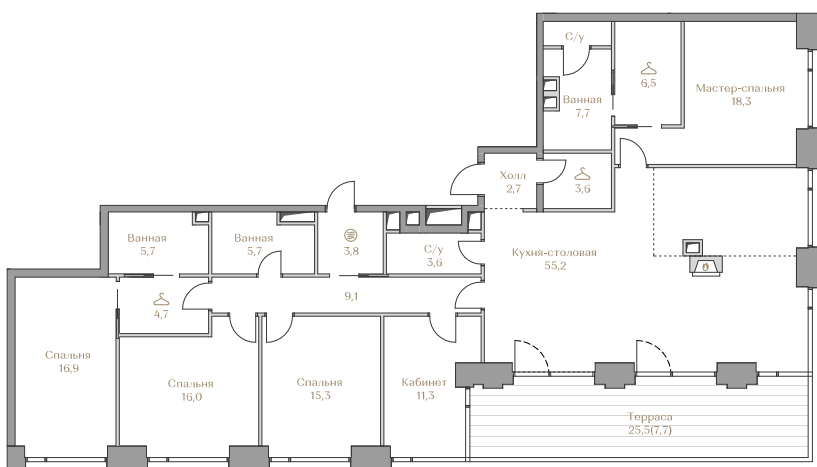

Дом HIGHLINE 2
Срок сдачи IV кв. 2026
Площадь 193.6 м²
Этаж 17
Спальни 4
Отделка Без отделки
Вид из окон Москва-река
..... Приватный парк
..... Хамовники

Условные обозначения

-  Гардеробная
-  Постирочная
-  Сауна
-  Камин
-  Винный шкаф
-  Холодильник

Страница
квартиры

Вид из окон

Этаж 17

Условные обозначения

- Граница квартиры
- Зона подключения систем водоснабжения и водоотведения