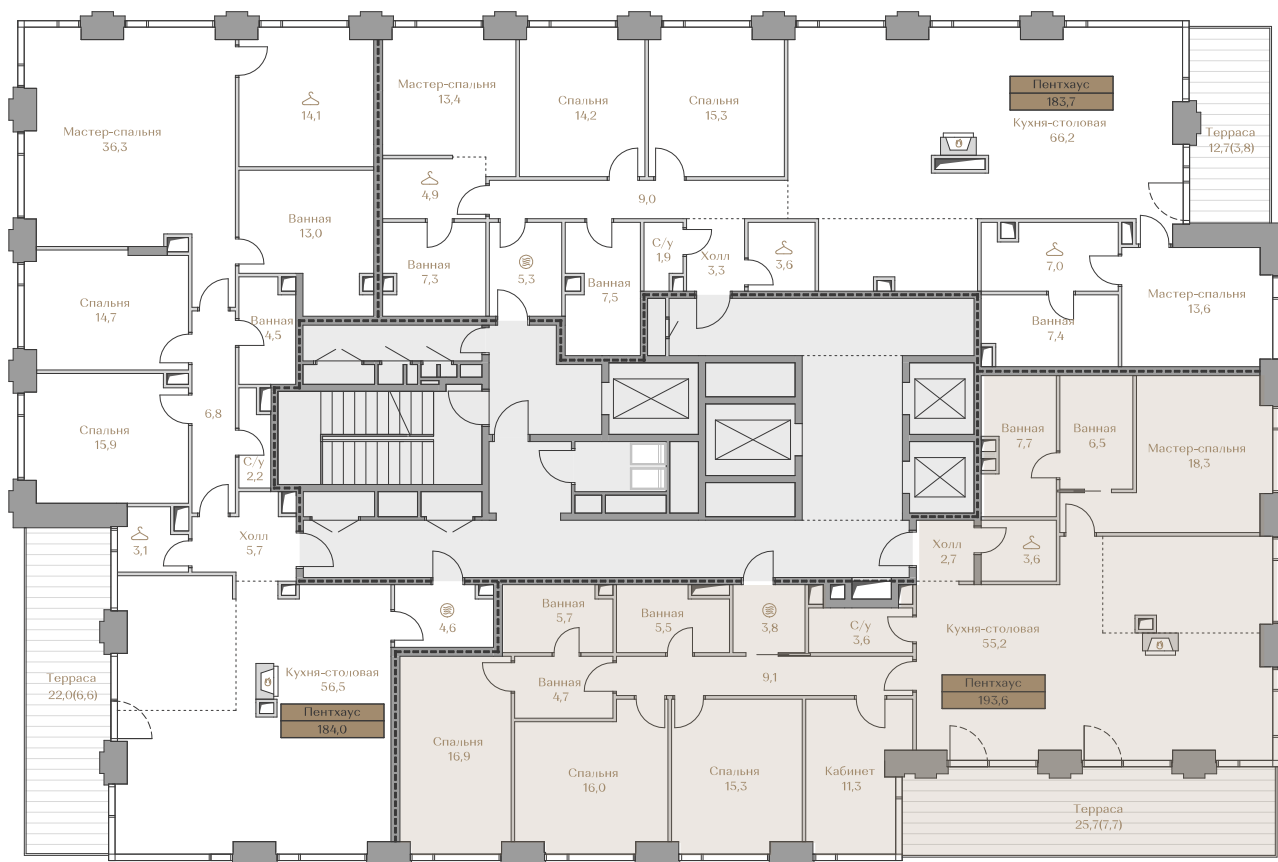

Дом HIGHLINE 2
Срок сдачи IV кв. 2026
Площадь 193.6 м²
Этаж 17
Спальни 4
Отделка Без отделки
Вид из окон Москва-река
..... Приватный парк
..... Хамовники

Условные обозначения

-  Гардеробная
-  Постирочная
-  Сауна
-  Камин
-  Винный шкаф
-  Холодильник

Страница
квартиры

Вид из окон

Этаж 17

Условные обозначения

- Граница квартиры
- Зона подключения систем водоснабжения и водоотведения