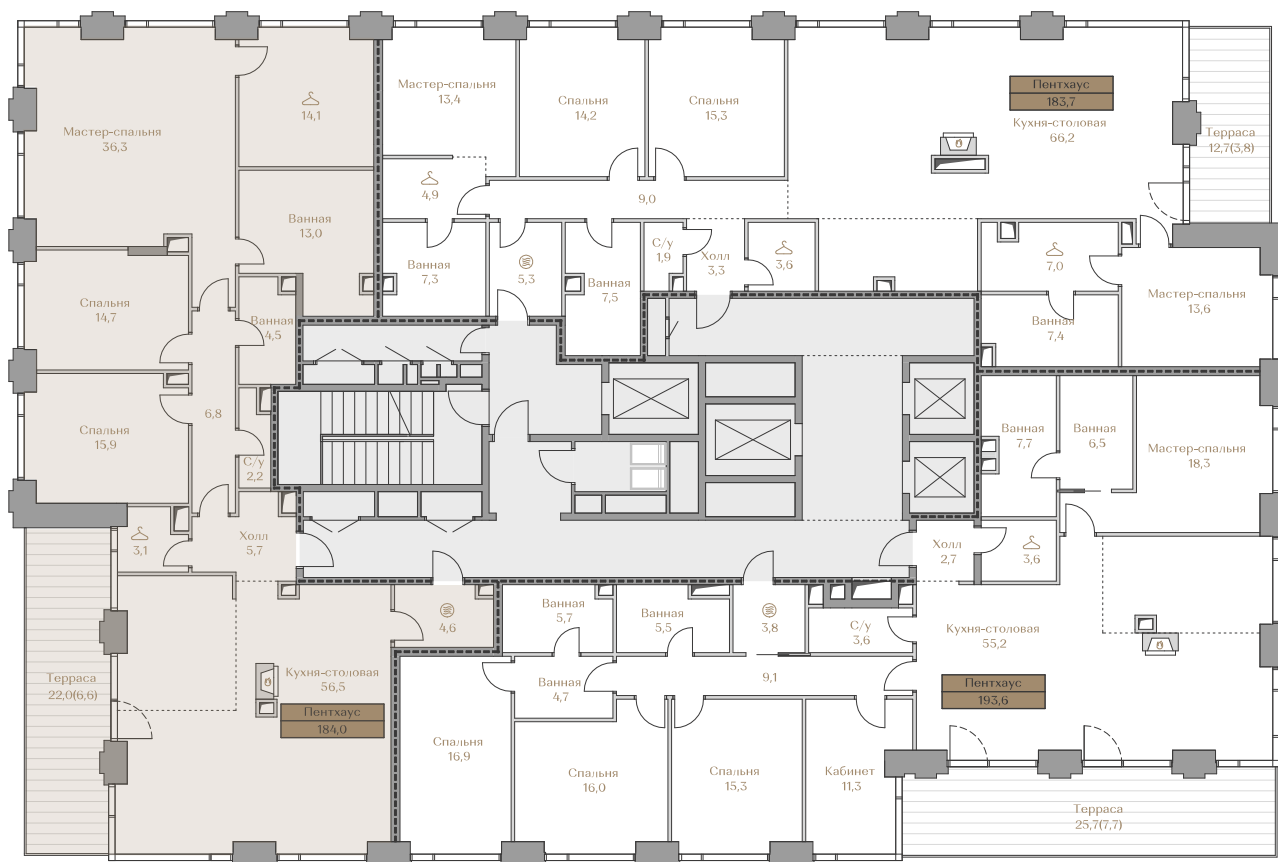

Дом HIGHLINE 2
 Срок сдачи IV кв. 2026
 Площадь 184.2 м²
 Этаж 17
 Спальни 3
 Отделка Без отделки
 Вид из окон Москва-река
 ОК "Лужники"
 Приватный парк

Условные обозначения

- Гардеробная
- Постирочная
- Сауна
- Камин
- Винный шкаф
- Холодильник

Страница
квартиры

Вид из окон

Этаж 17

Условные обозначения

- Граница квартиры
- Зона подключения систем водоснабжения и водоотведения