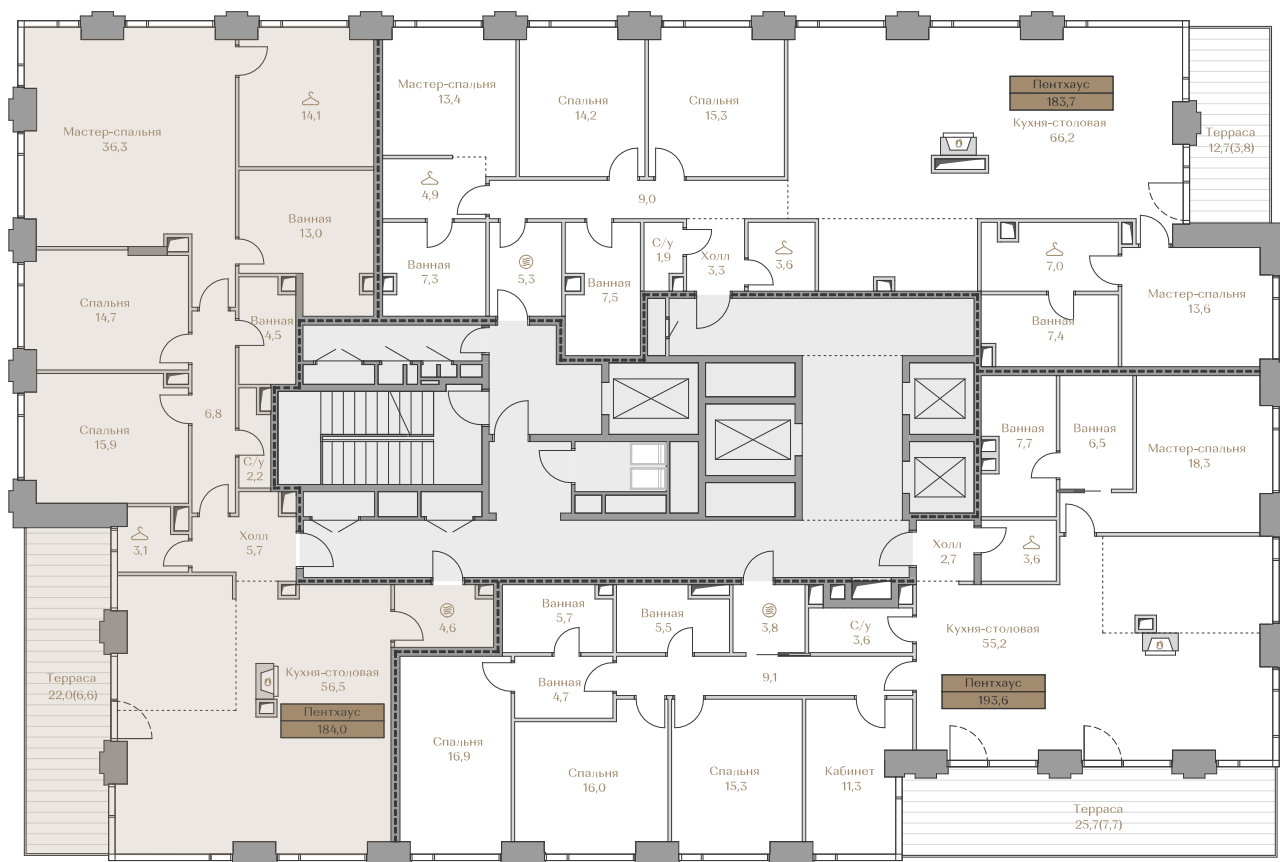

## Квартира №94

## Стоимость

по запросу

Дом ..... HIGHLINE 2  
Срок сдачи ..... IV кв. 2026  
Площадь ..... 184.2 м<sup>2</sup>  
Этаж ..... 17  
Спальни ..... 3  
Отделка ..... Без отделки  
Вид из окон ..... Москва-река  
..... ОК "Лужники"  
..... Приватный парк

### Условные обозначения

-  Гардеробная
-  Постирочная
-  Сауна
-  Камин
-  Винный шкаф
-  Холодильник

Страница  
квартиры

Вид из окон

Этаж ..... 17

**Условные обозначения**

- Граница квартиры
- Зона подключения систем водоснабжения и водоотведения