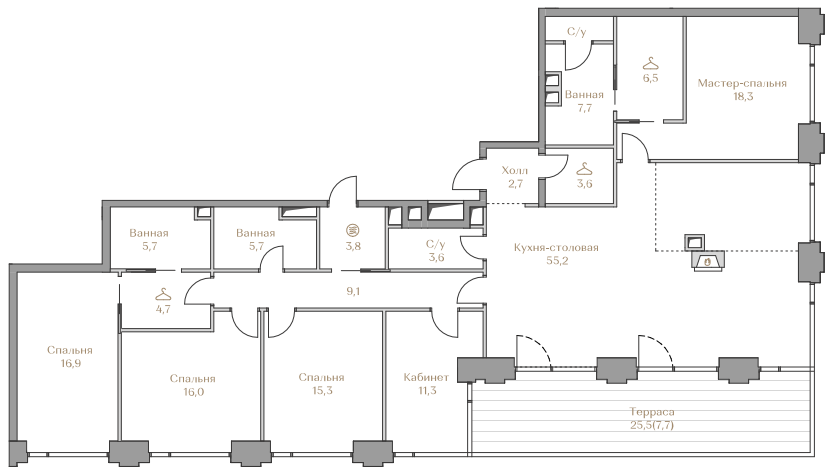

Дом HIGHLINE 2
 Срок сдачи IV кв. 2026
 Площадь 184.2 м²
 Этаж 17
 Спальни 3
 Отделка Без отделки
 Вид из окон Москва-река
 ОК "Лужники"
 Приватный парк

Условные обозначения

- Гардеробная
- Постирочная
- Сауна
- Камин
- Винный шкаф
- Холодильник

Страница
квартиры

Вид из окон

Этаж 17

Условные обозначения

- Граница квартиры
- Зона подключения систем водоснабжения и водоотведения