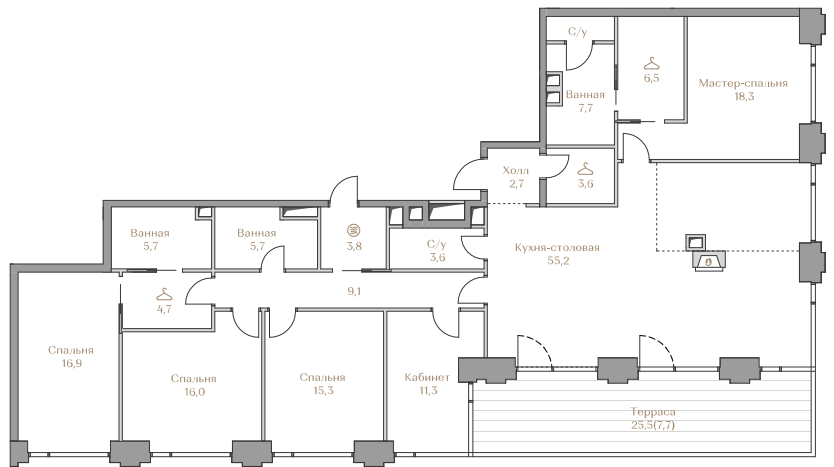

## Квартира №94

## Стоимость

по запросу

Дом ..... HIGHLINE 2  
Срок сдачи ..... IV кв. 2026  
Площадь ..... 184.2 м<sup>2</sup>  
Этаж ..... 17  
Спальни ..... 3  
Отделка ..... Без отделки  
Вид из окон ..... Москва-река  
..... ОК "Лужники"  
..... Приватный парк

### Условные обозначения

-  Гардеробная
-  Постирочная
-  Сауна
-  Камин
-  Винный шкаф
-  Холодильник

Страница  
квартиры

Вид из окон

Этаж ..... 17

**Условные обозначения**

- Граница квартиры
- Зона подключения систем водоснабжения и водоотведения