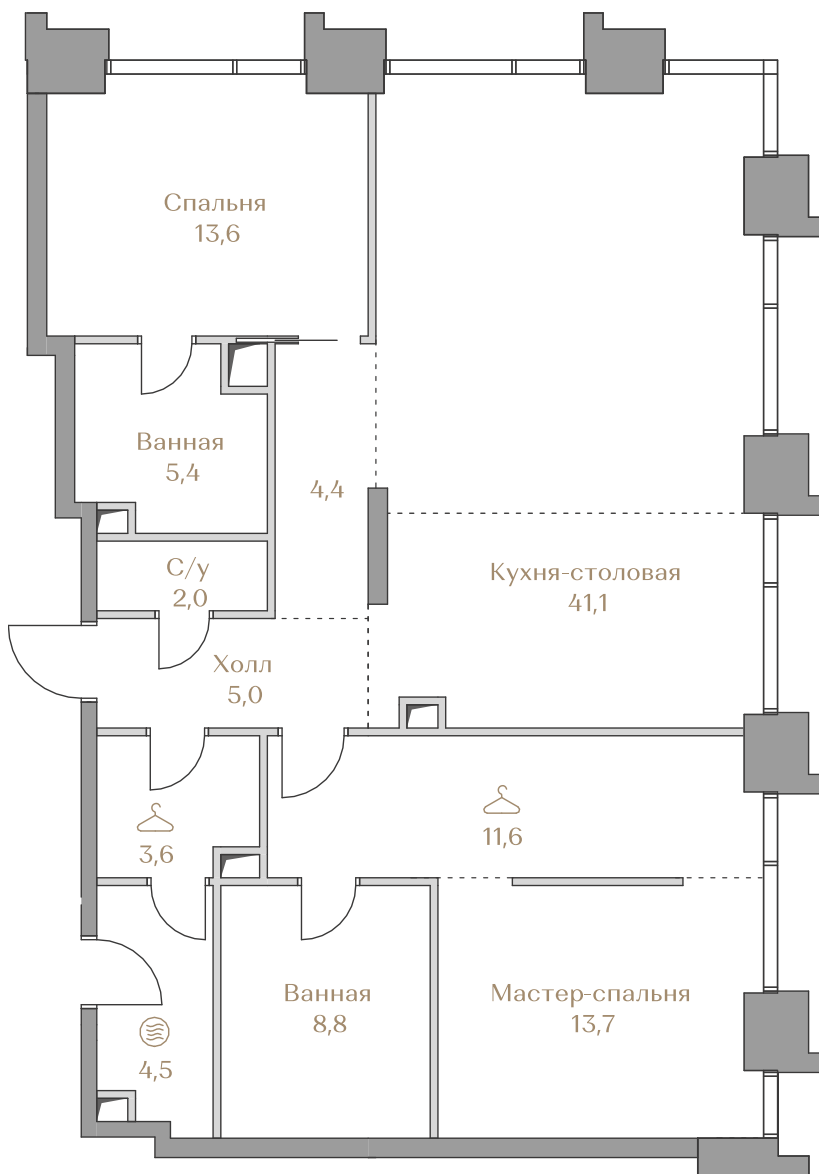

Лоты, добавленные Вами в «Избранное»:

Объект	Дом	Срок сдачи	Вид из окон	Кол-во спален	Площадь, м ²	Этаж	Отделка	Стиль отделки	Цена, Р	Цена, Р/м ²
Квартира №05	Waterfront 5	IV кв. 2027	Приватный парк	2	113,7	3 / 18	нет	---	232 169 000	2 041 944

 — лот забронирован

Квартира №05

Стоимость

232 169 000 ₹

Цена за м²: 2 041 944 ₹

Дом Waterfront 5
Срок сдачи IV кв. 2027
Площадь 113.7 м²
Этаж 3
Спальни 2
Отделка Без отделки
Вид из окон Приватный парк

Этаж 3

Условные обозначения

- Граница квартиры
- Зона подключения систем водоснабжения и водоотведения