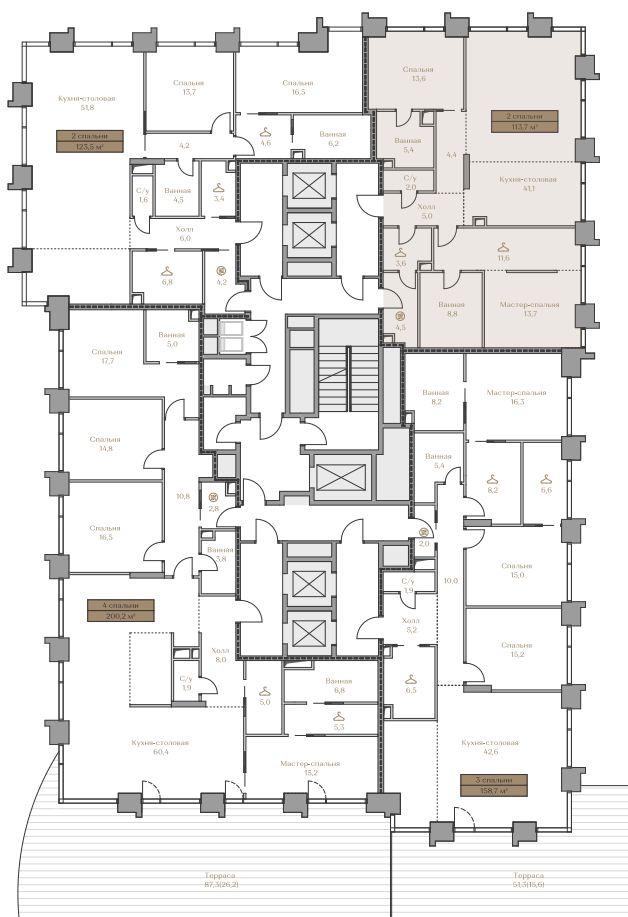

- > Waterfront — первая линия домов у Москвы-реки;
- > Garden — дома в центре частного парка;
- > Highline — квартиры с видами на Москву-Сити и центр Москвы;
- > Mountain Line — квартиры с видами на Piazza и Хамовники.

Лоты, добавленные Вами в «Избранное»:

Объект	Дом	Срок сдачи	Вид из окон	Кол-во спален	Площадь, м ²	Этаж	Отделка	Стиль отделки	Цена, Р	Цена, Р/м ²
Квартира №05	Waterfront 5	IV кв. 2027	Приватный парк	2	113,7	3 / 18	нет	---	232 169 000	2 041 944

 — лот забронирован

Квартира №05

Стоимость

232 169 000 ₹

Цена за м²: 2 041 944 ₹

Дом Waterfront 5
Срок сдачи IV кв. 2027
Площадь 113.7 м²
Этаж 3
Спальни 2
Отделка Без отделки
Вид из окон Приватный парк

Этаж 3

Условные обозначения

- Граница квартиры
- Зона подключения систем водоснабжения и водоотведения