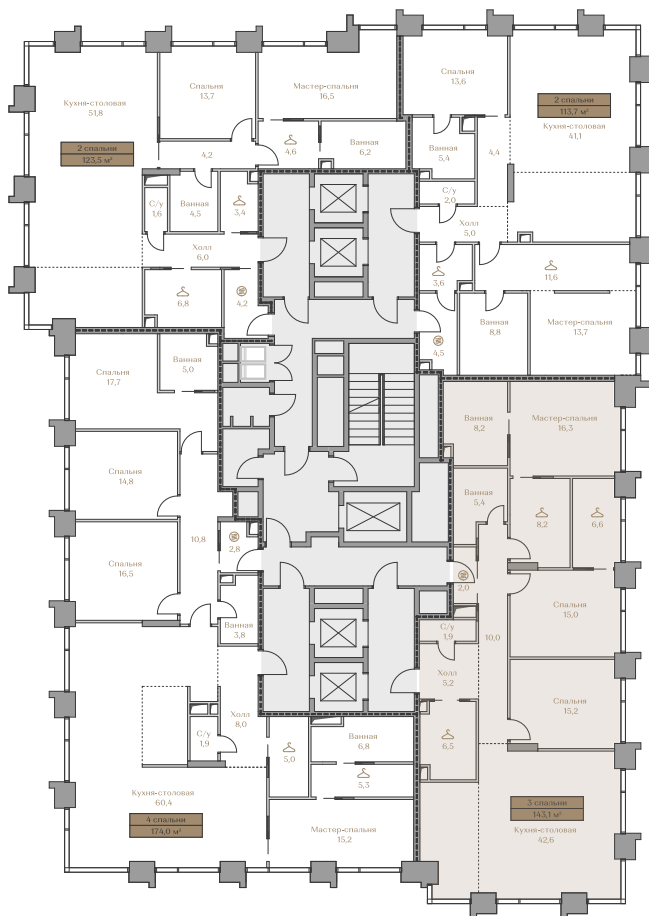

Дом WATERFRONT 5

Срок сдачи IV кв. 2027

Площадь 143.1 м²

Этаж 4

Спальни 3

Отделка Без отделки

Вид из окон Москва-река

..... Приватный парк

Страница
квартиры

Вид из окон

Условные обозначения

Гардеробная

Постирочная

Этаж 4

Условные обозначения

- Граница квартиры
- Зона подключения систем водоснабжения и водоотведения