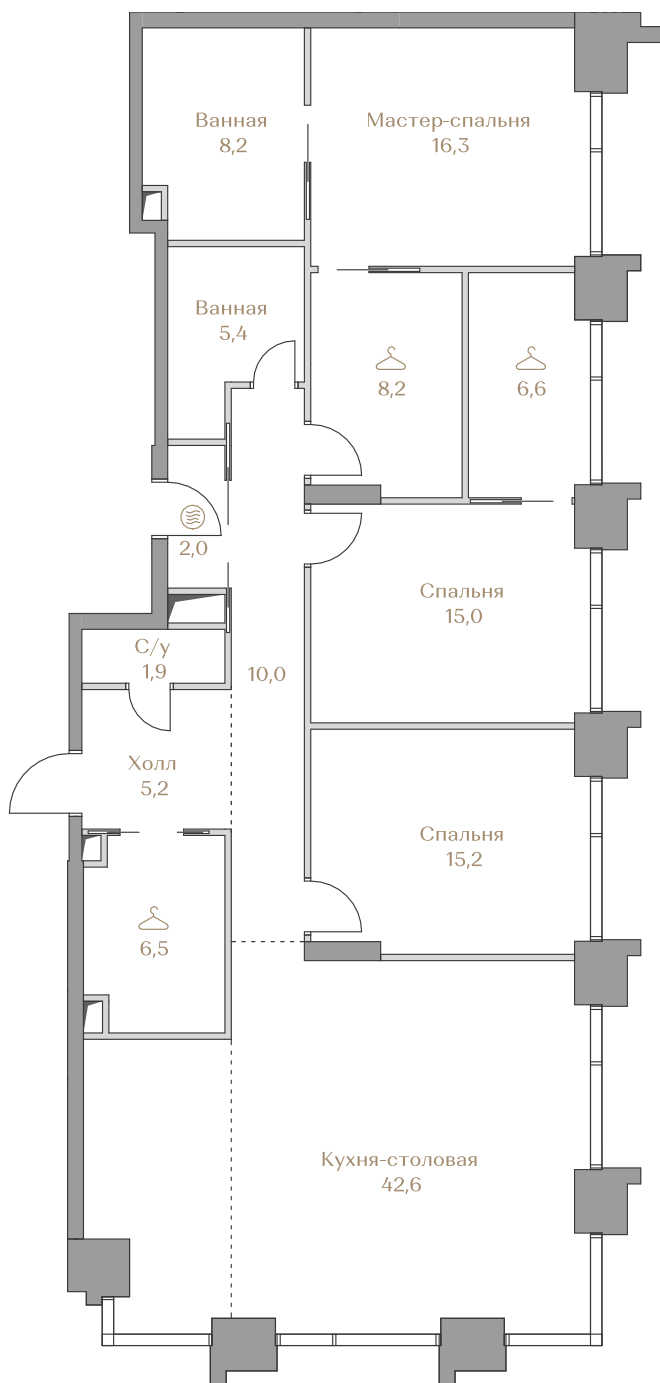

Лоты, добавленные Вами в «Избранное»:

Объект	Дом	Срок сдачи	Вид из окон	Кол-во спален	Площадь, м ²	Этаж	Отделка	Стиль отделки	Цена, Р	Цена, Р/м ²
Квартира №10	Waterfront 5	IV кв. 2027	Москва-река Приватный парк	3	143,1	4 / 18	нет	---	351 032 000	2 453 054

 — лот забронирован

Квартира №10

Стоимость

351 032 000 ₹

Цена за м²: 2 453 054 ₹

Дом Waterfront 5
 Срок сдачи IV кв. 2027
 Площадь 143.1 м²
 Этаж 4
 Спальни 3
 Отделка Без отделки
 Вид из окон Москва-река
 Приватный парк

Этаж 4

Условные обозначения

- Граница квартиры
- Зона подключения систем водоснабжения и водоотведения