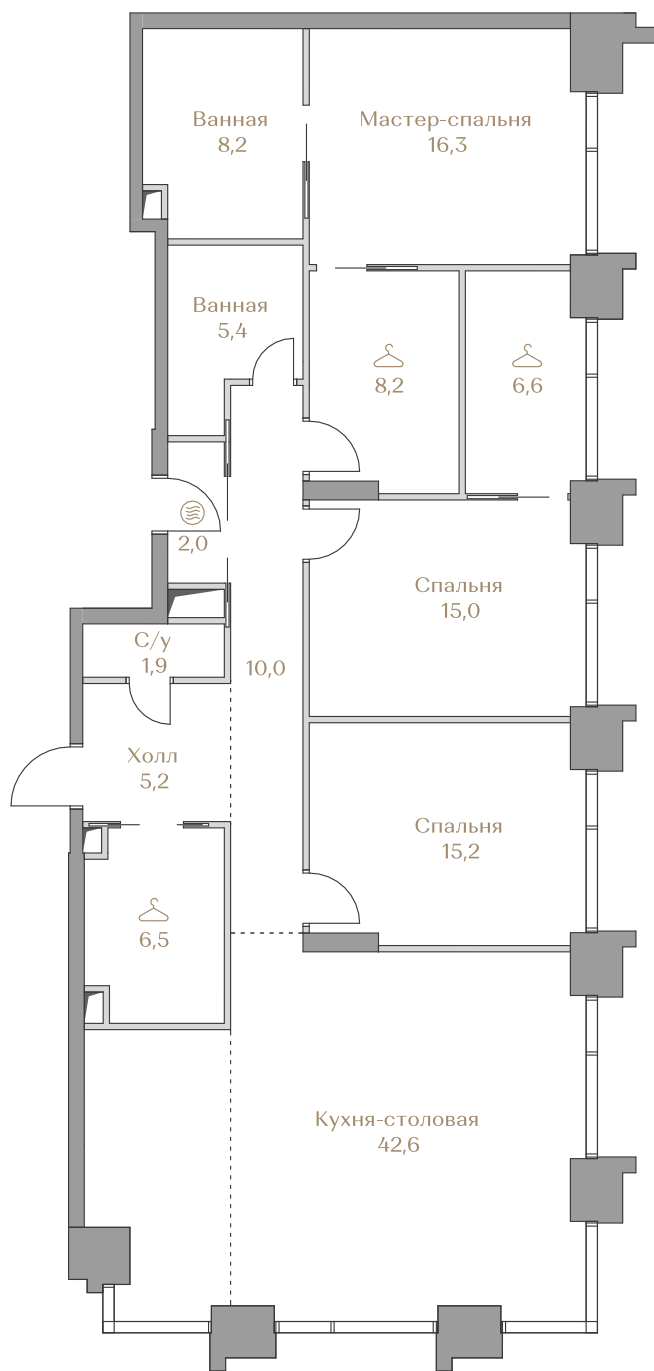

Дом WATERFRONT 5

Срок сдачи IV кв. 2027

Площадь 143.1 м²

Этаж 4

Спальни 3

Отделка Без отделки

Вид из окон Москва-река

..... Приватный парк

Страница
квартиры

Вид из окон

Условные обозначения

Гардеробная

Постирочная

Этаж 4

Условные обозначения

- Граница квартиры
- Зона подключения систем водоснабжения и водоотведения