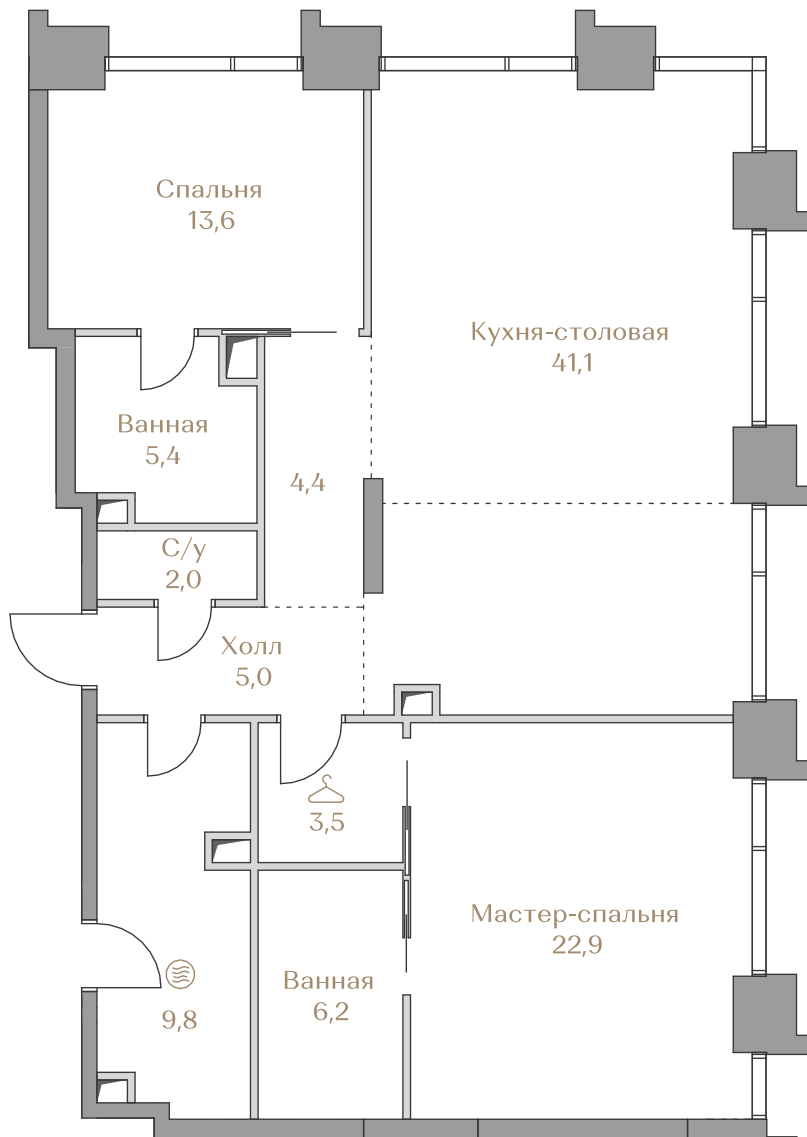

Дом WATERFRONT 5

Срок сдачи IV кв. 2027

Площадь 113.9 м²

Этаж 6

Спальни 2

Отделка Без отделки

Вид из окон Москва-река

..... Приватный парк

Страница
квартиры

Вид из окон

Условные обозначения

Гардеробная

Постирочная

Этаж 6

Условные обозначения

- Граница квартиры
- Зона подключения систем водоснабжения и водоотведения