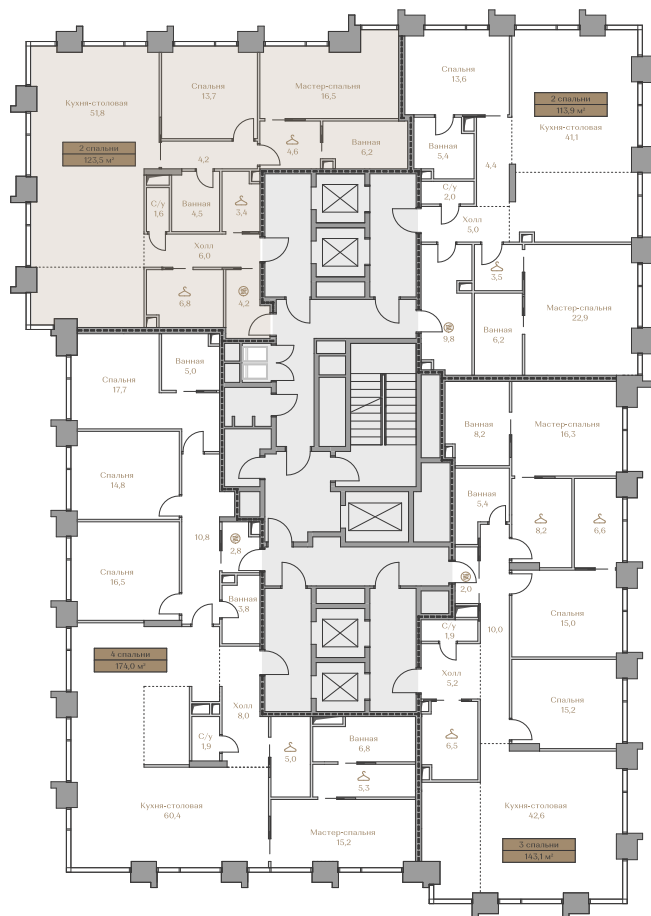

Дом WATERFRONT 5
Срок сдачи IV кв. 2027
Площадь 123.5 м²
Этаж 6
Спальни 2
Отделка Без отделки
Вид из окон Приватный парк

Страница
квартиры

Вид из окон

Условные обозначения

-  Гардеробная
-  Постирочная

Этаж 6

Условные обозначения

- Граница квартиры
- Зона подключения систем водоснабжения и водоотведения