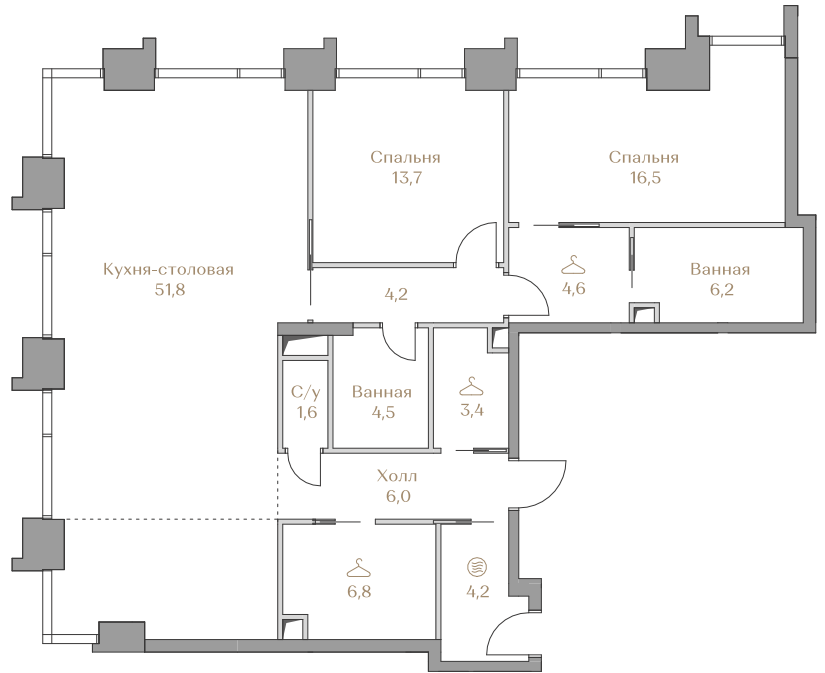

Дом WATERFRONT 5
Срок сдачи IV кв. 2027
Площадь 123.5 м²
Этаж 6
Спальни 2
Отделка Без отделки
Вид из окон Приватный парк

Страница
квартиры

Вид из окон

Условные обозначения

-  Гардеробная
-  Постирочная

Этаж 6

Условные обозначения

- Граница квартиры
- Зона подключения систем водоснабжения и водоотведения