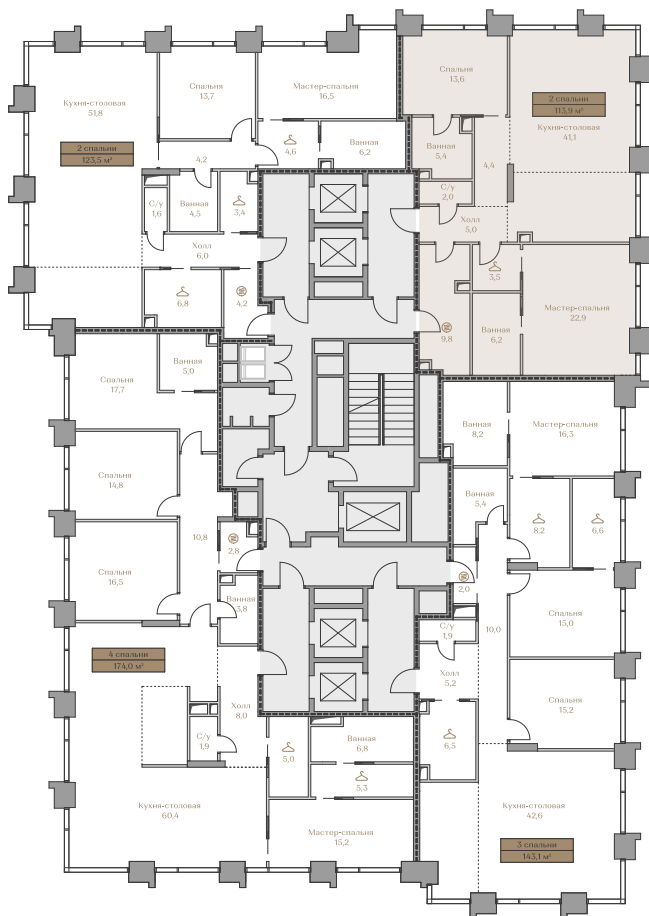

Цена за м²: 2 511 264 ₺

Дом WATERFRONT 5
Срок сдачи IV кв. 2027
Площадь 113.9 м²
Этаж 9
Спальни 2
Отделка Без отделки
Вид из окон Москва-река
..... Приватный парк

Страница
квартиры

Вид из окон

Условные обозначения

-  Гардеробная
-  Постирочная

Этаж 9

Условные обозначения

- Граница квартиры
- Зона подключения систем водоснабжения и водоотведения