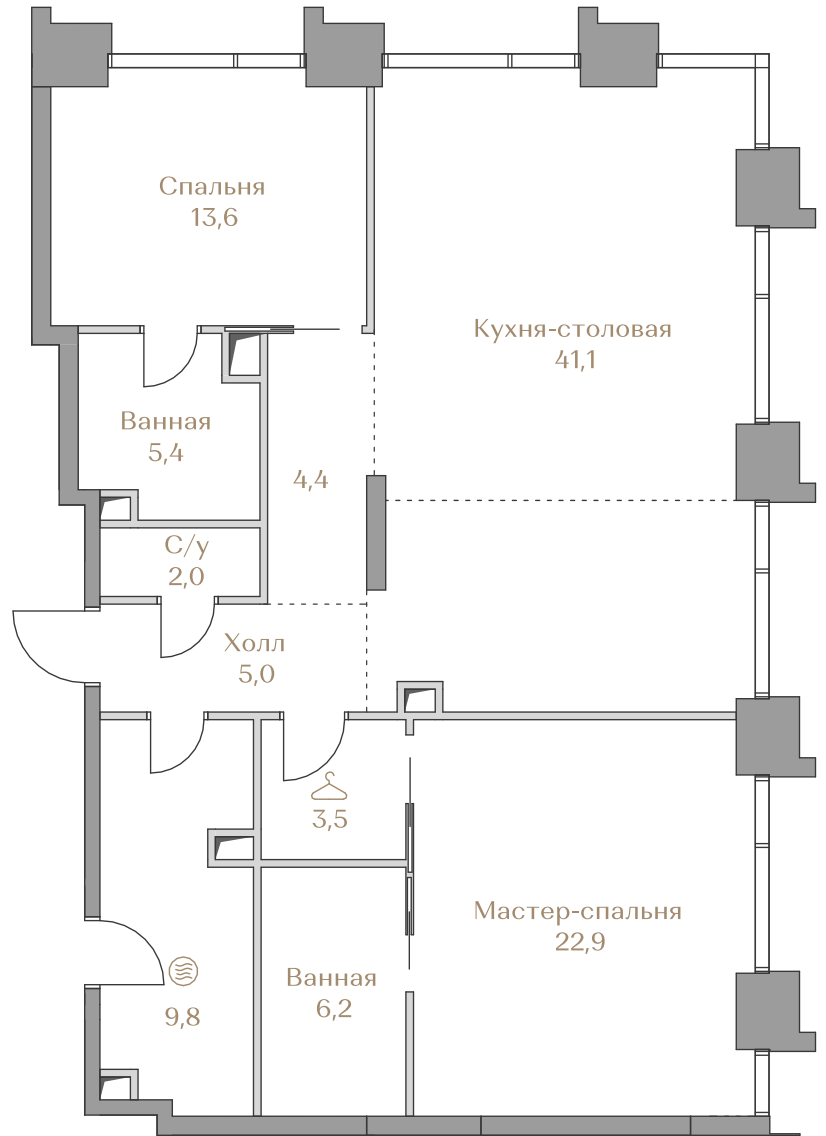

Цена за м²: 2 511 264 ₺

Дом WATERFRONT 5
Срок сдачи IV кв. 2027
Площадь 113.9 м²
Этаж 9
Спальни 2
Отделка Без отделки
Вид из окон Москва-река
..... Приватный парк

Страница
квартиры

Вид из окон

Условные обозначения

-  Гардеробная
-  Постирочная

Этаж 9

Условные обозначения

- Граница квартиры
- Зона подключения систем водоснабжения и водоотведения