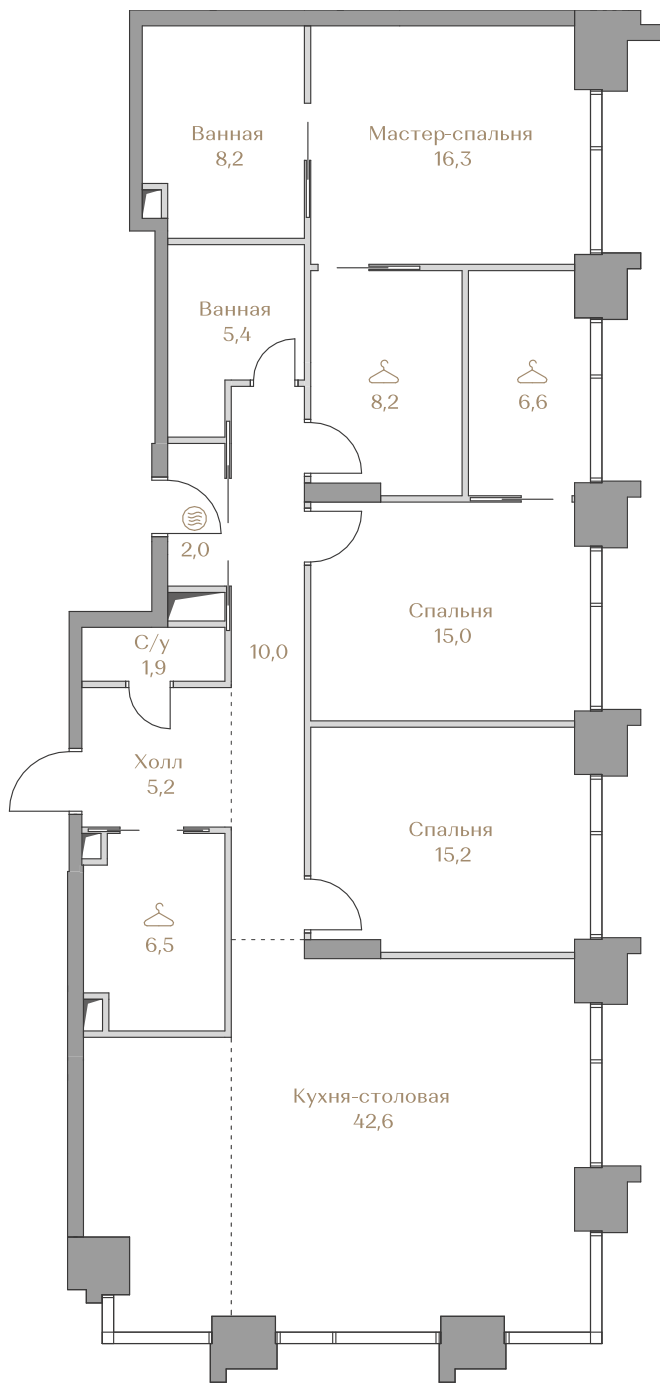

Лоты, добавленные Вами в «Избранное»:

Объект	Дом	Срок сдачи	Вид из окон	Кол-во спален	Площадь, м ²	Этаж	Отделка	Стиль отделки	Цена, Р	Цена, Р/м ²
Квартира №30	Waterfront 5	IV кв. 2027	Москва-река Приватный парк	3	143,1	9 / 18	нет	---	415 305 000	2 902 201

 — лот забронирован

Квартира №30

Стоимость

415 305 000 ₽

Цена за м²: 2 902 201 ₽

Дом Waterfront 5
 Срок сдачи IV кв. 2027
 Площадь 143.1 м²
 Этаж 9
 Спальни 3
 Отделка Без отделки
 Вид из окон Москва-река
 Приватный парк

Этаж 9

Условные обозначения

- Граница квартиры
- Зона подключения систем водоснабжения и водоотведения