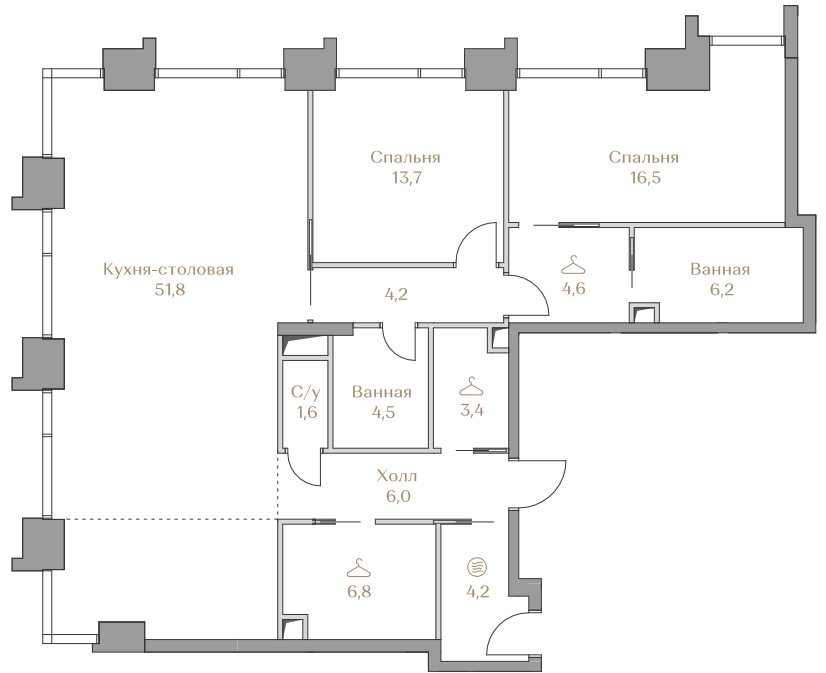

Дом WATERFRONT 5
Срок сдачи IV кв. 2027
Площадь 123.5 м²
Этаж 9
Спальни 2
Отделка Без отделки
Вид из окон Приватный парк

Страница
квартиры

Вид из окон

Условные обозначения

-  Гардеробная
-  Постирочная

Этаж 9

Условные обозначения

- Граница квартиры
- Зона подключения систем водоснабжения и водоотведения