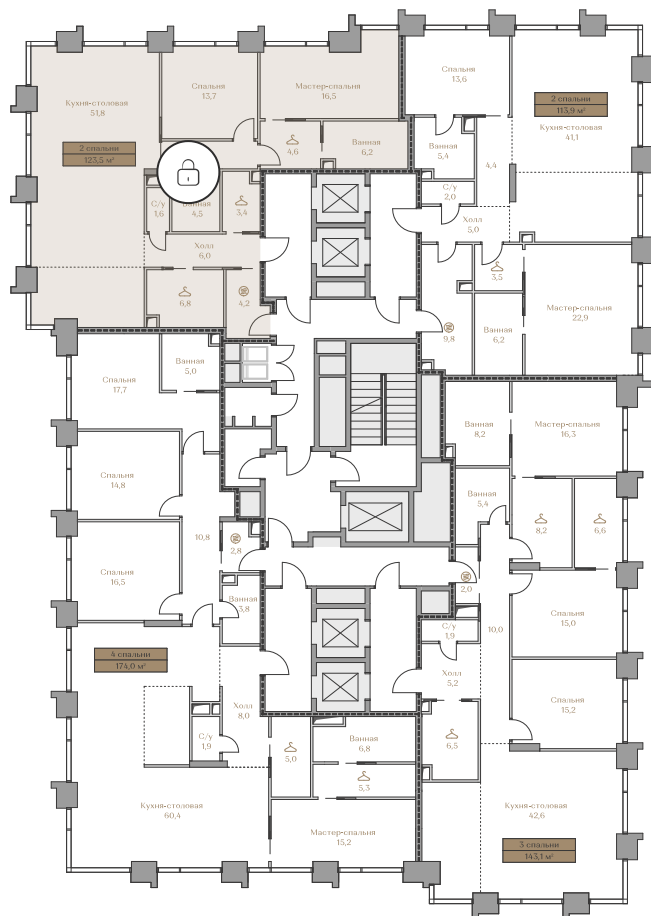

- > Waterfront — первая линия домов у Москвы-реки;
- > Garden — дома в центре частного парка;
- > Highline — квартиры с видами на Москву-Сити и центр Москвы;
- > Mountain Line — квартиры с видами на Piazza и Хамовники.

Лоты, добавленные Вами в «Избранное»:

Объект	Дом	Срок сдачи	Вид из окон	Кол-во спален	Площадь, м <sup>2</sup>	Этаж	Отделка	Стиль отделки	Стоимость, Р	Цена, Р/м <sup>2</sup>
 Квартира №36	Waterfront 5	IV кв. 2027	ОК "Лужники" Приватный парк	2	123,5	10 / 18	нет	---	259 528 000	2 101 441

 — лот забронирован

Квартира №36

ЗАБРОНИРОВАНА 

Стоимость

259 528 000 ₺

Цена за м²: 2 101 441 ₺

Дом ..... Waterfront 5  
Срок сдачи ..... IV кв. 2027  
Площадь ..... 123.5 м²  
Этаж ..... 10  
Спальни ..... 2  
Отделка ..... Без отделки  
Вид из окон ..... ОК "Лужники"  
..... Приватный парк

Условные обозначения

-  Гардеробная
-  Постирочная

Этаж ..... 10

Условные обозначения

- Граница квартиры
- ..... Зона подключения систем водоснабжения и водоотведения