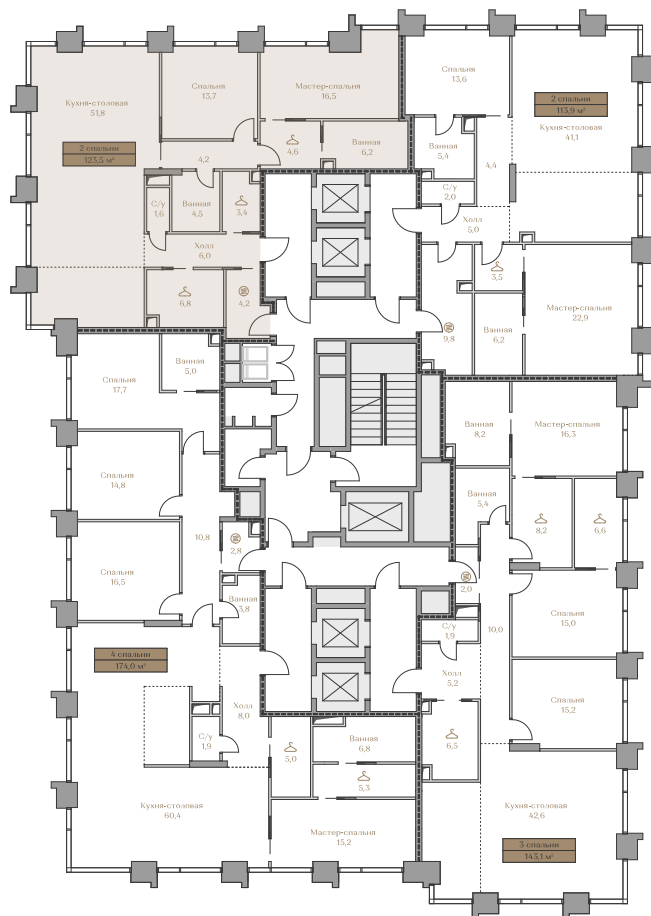

- > Waterfront — первая линия домов у Москвы-реки;
- > Garden — дома в центре частного парка;
- > Highline — квартиры с видами на Москву-Сити и центр Москвы;
- > Mountain Line — квартиры с видами на Piazza и Хамовники.

Лоты, добавленные Вами в «Избранное»:

| Объект | Дом | Срок сдачи | Вид из окон | Кол-во спален | Площадь, м ² | Этаж | Отделка | Стиль отделки | Цена, Р | Цена, Р/м ² |
|--------------|--------------|-------------|--------------------------------|---------------|-------------------------|---------|---------|---------------|-------------|------------------------|
| Квартира №36 | Waterfront 5 | IV кв. 2027 | ОК "Лужники" Приватный парк | 2 | 123,5 | 10 / 18 | нет | --- | 259 528 000 | 2 101 441 |

 — лот забронирован

Квартира №36

Стоимость

259 528 000 ₹

Цена за м²: 2 101 441 ₹

Дом Waterfront 5
 Срок сдачи IV кв. 2027
 Площадь 123.5 м²
 Этаж 10
 Спальни 2
 Отделка Без отделки
 Вид из окон ОК "Лужники"
 Приватный парк

Этаж 10

Условные обозначения

- Граница квартиры
- Зона подключения систем водоснабжения и водоотведения