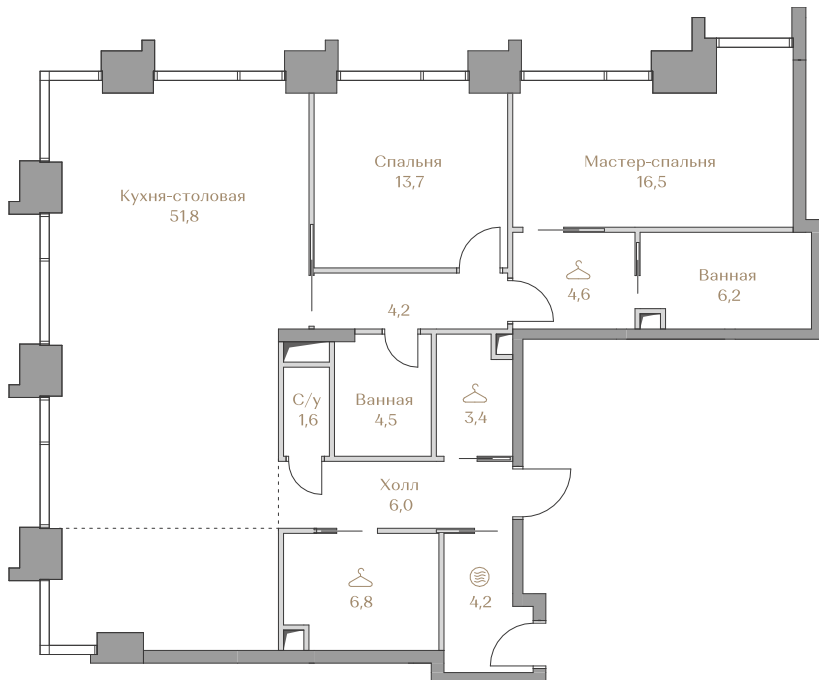

 — лот забронирован

Квартира №36

Стоимость

259 528 000 ₹

Цена за м²: 2 101 441 ₹

Дом Waterfront 5
 Срок сдачи IV кв. 2027
 Площадь 123.5 м²
 Этаж 10
 Спальни 2
 Отделка Без отделки
 Вид из окон ОК "Лужники"
 Приватный парк

Этаж 10

Условные обозначения

- Граница квартиры
- Зона подключения систем водоснабжения и водоотведения