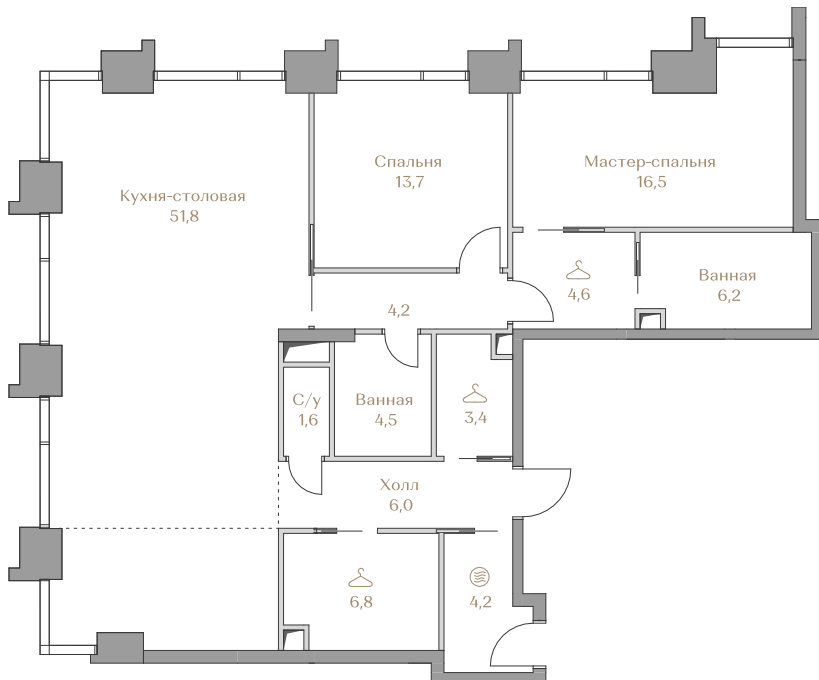

 — лот забронирован

Квартира №36

ЗАБРОНИРОВАНА 

Стоимость

259 528 000 ₺

Цена за м²: 2 101 441 ₺

Дом ..... Waterfront 5  
Срок сдачи ..... IV кв. 2027  
Площадь ..... 123.5 м²  
Этаж ..... 10  
Спальни ..... 2  
Отделка ..... Без отделки  
Вид из окон ..... ОК "Лужники"  
..... Приватный парк

Условные обозначения

-  Гардеробная
-  Постирочная

Этаж ..... 10

Условные обозначения

- Граница квартиры
- ..... Зона подключения систем водоснабжения и водоотведения