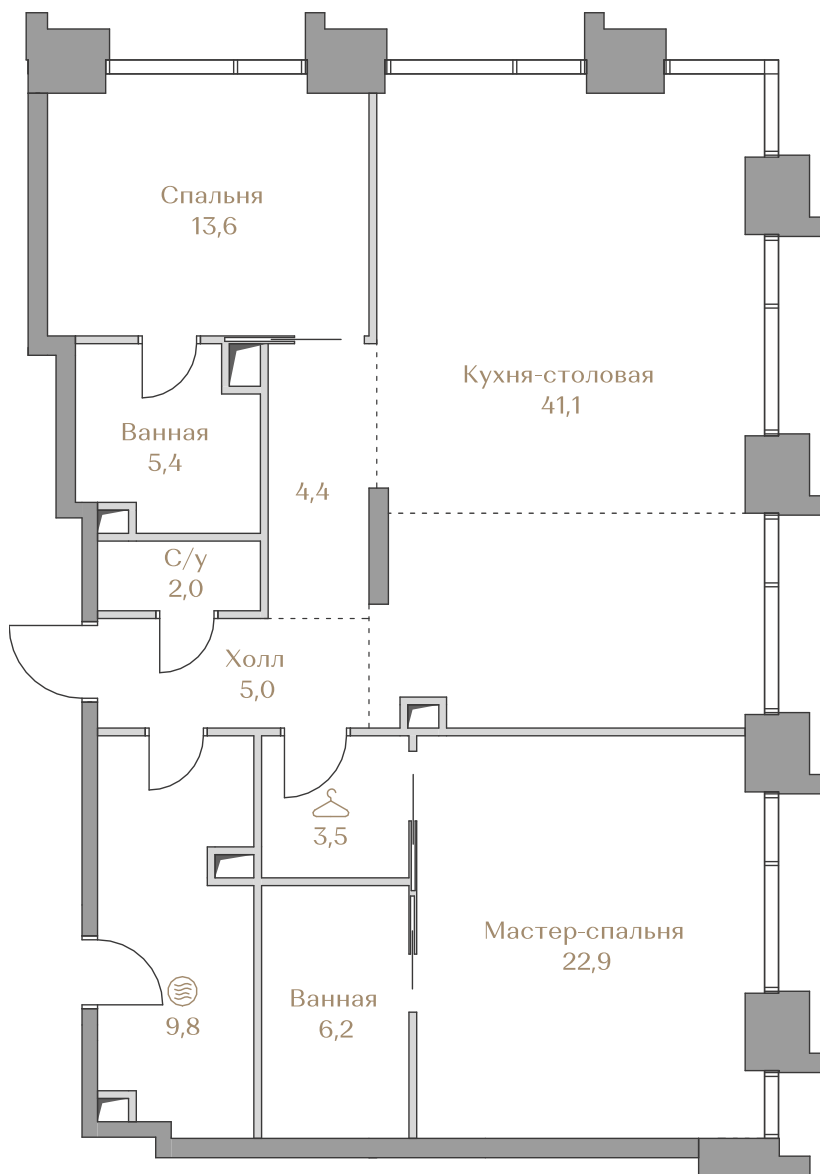

Лоты, добавленные Вами в «Избранное»:

Объект	Дом	Срок сдачи	Вид из окон	Кол-во спален	Площадь, м ²	Этаж	Отделка	Стиль отделки	Цена, ₽	Цена, ₽/м ²
Квартира №37	Waterfront 5	IV кв. 2027	Москва-река Приватный парк	2	113,9	11 / 18	нет	---	280 208 000	2 460 123

 — лот забронирован

Квартира №37

Стоимость

280 208 000 ₺

Цена за м²: 2 460 123 ₺

Дом Waterfront 5
 Срок сдачи IV кв. 2027
 Площадь 113.9 м²
 Этаж 11
 Спальни 2
 Отделка Без отделки
 Вид из окон Москва-река
 Приватный парк

Этаж 11

Условные обозначения

- Граница квартиры
- Зона подключения систем водоснабжения и водоотведения