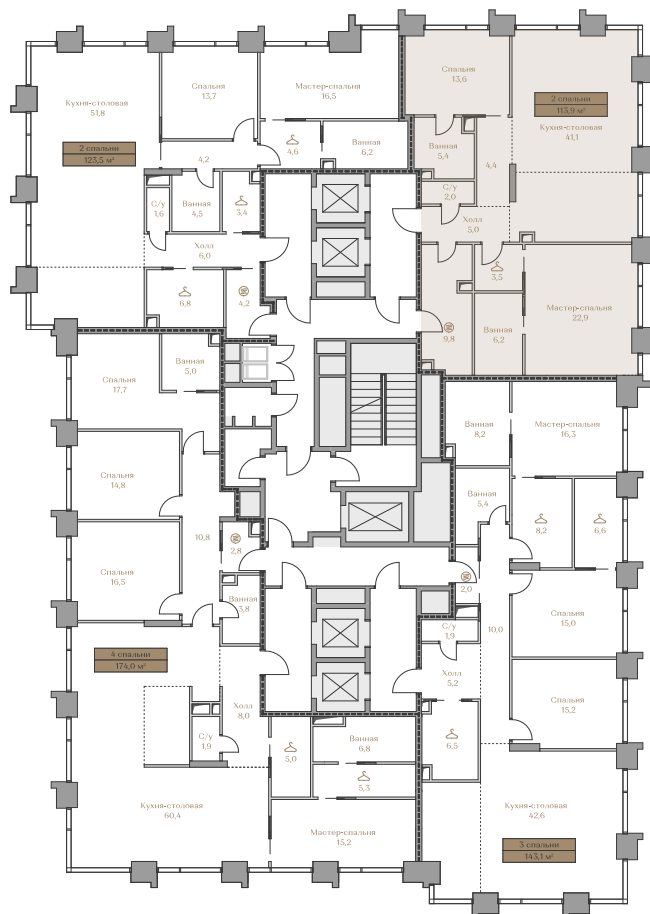

- > Waterfront — первая линия домов у Москвы-реки;
- > Garden — дома в центре частного парка;
- > Highline — квартиры с видами на Москву-Сити и центр Москвы;
- > Mountain Line — квартиры с видами на Piazza и Хамовники.

Лоты, добавленные Вами в «Избранное»:

Объект	Дом	Срок сдачи	Вид из окон	Кол-во спален	Площадь, м ²	Этаж	Отделка	Стиль отделки	Цена, ₽	Цена, ₽/м ²
Квартира №37	Waterfront 5	IV кв. 2027	Москва-река Приватный парк	2	113,9	11 / 18	нет	---	280 208 000	2 460 123

 — лот забронирован

Квартира №37

Стоимость

280 208 000 ₺

Цена за м²: 2 460 123 ₺

Дом Waterfront 5
 Срок сдачи IV кв. 2027
 Площадь 113.9 м²
 Этаж 11
 Спальни 2
 Отделка Без отделки
 Вид из окон Москва-река
 Приватный парк

Этаж 11

Условные обозначения

- Граница квартиры
- Зона подключения систем водоснабжения и водоотведения