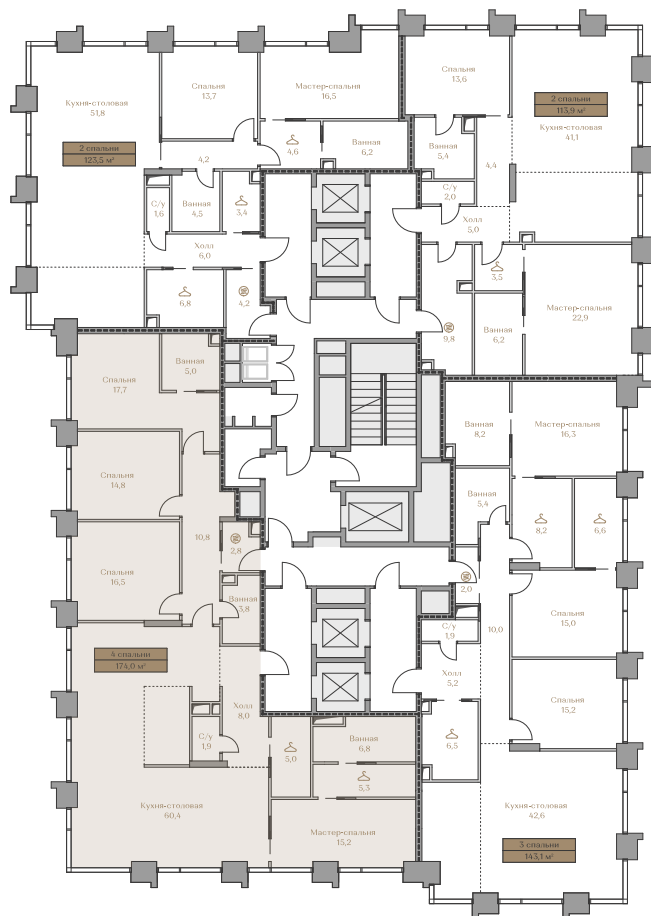

- > Waterfront — первая линия домов у Москвы-реки;
- > Garden — дома в центре частного парка;
- > Highline — квартиры с видами на Москву-Сити и центр Москвы;
- > Mountain Line — квартиры с видами на Piazza и Хамовники.

# 557 799 000 ₹

Цена за м<sup>2</sup>: 3 205 741 ₹

Дом ..... Waterfront 5  
 Срок сдачи ..... IV кв. 2027  
 Площадь ..... 174.0 м<sup>2</sup>  
 Этаж ..... 12  
 Спальни ..... 4  
 Отделка ..... Без отделки  
 Вид из окон ..... Москва-река  
 ..... ОК "Лужники"  
 ..... Приватный парк

Этаж ..... 12

Условные обозначения

- Граница квартиры
- Зона подключения систем водоснабжения и водоотведения