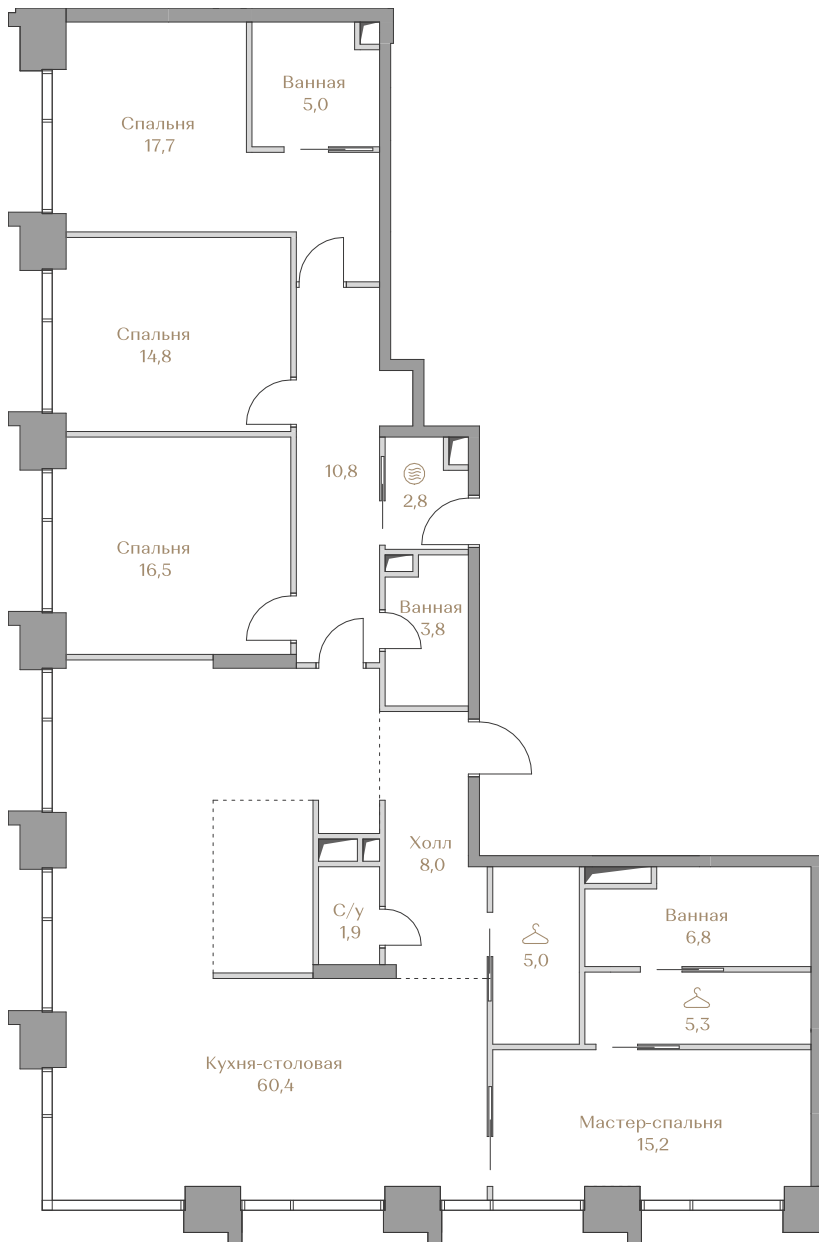

# 557 799 000 ₹

Цена за м<sup>2</sup>: 3 205 741 ₹

Дом ..... Waterfront 5  
 Срок сдачи ..... IV кв. 2027  
 Площадь ..... 174.0 м<sup>2</sup>  
 Этаж ..... 12  
 Спальни ..... 4  
 Отделка ..... Без отделки  
 Вид из окон ..... Москва-река  
 ..... ОК "Лужники"  
 ..... Приватный парк

Этаж ..... 12

Условные обозначения

- Граница квартиры
- Зона подключения систем водоснабжения и водоотведения