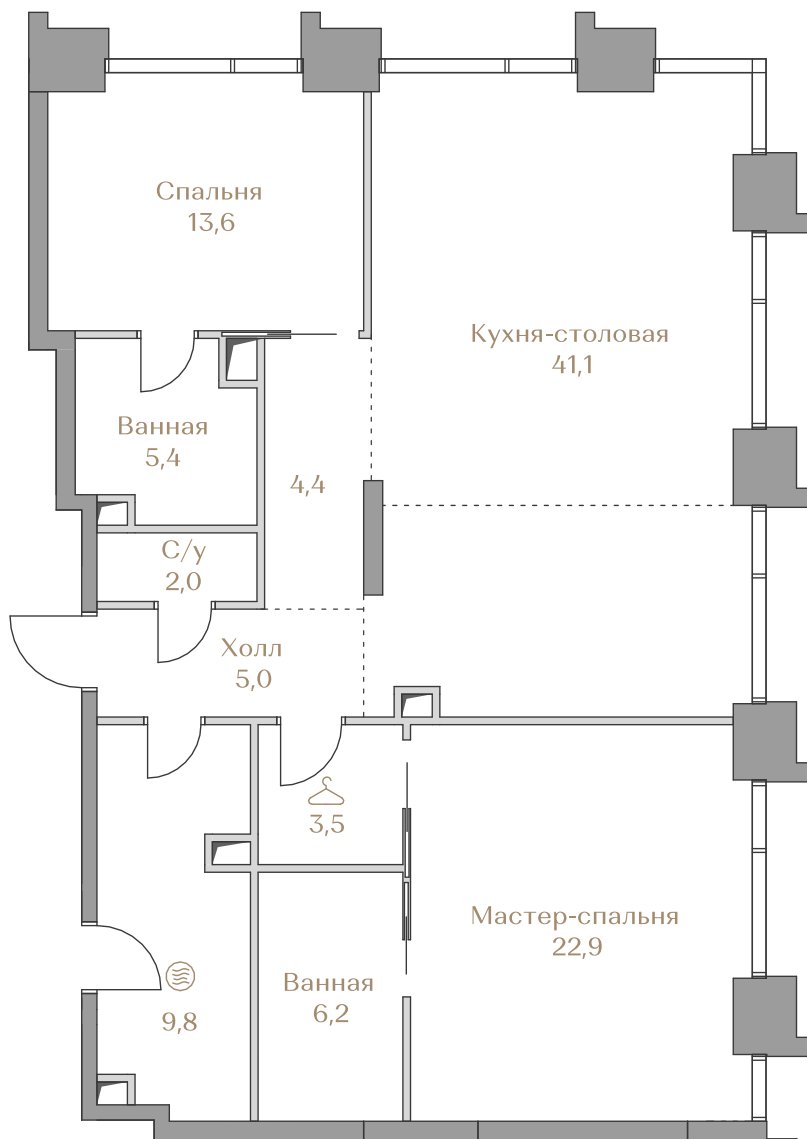

Дом WATERFRONT 5

Срок сдачи IV кв. 2027

Площадь 114.0 м²

Этаж 13

Спальни 2

Отделка Без отделки

Вид из окон Москва-река

..... Приватный парк

Страница
квартиры

Вид из окон

Условные обозначения

Гардеробная

Постирочная

Этаж 13

Условные обозначения

- Граница квартиры
- Зона подключения систем водоснабжения и водоотведения