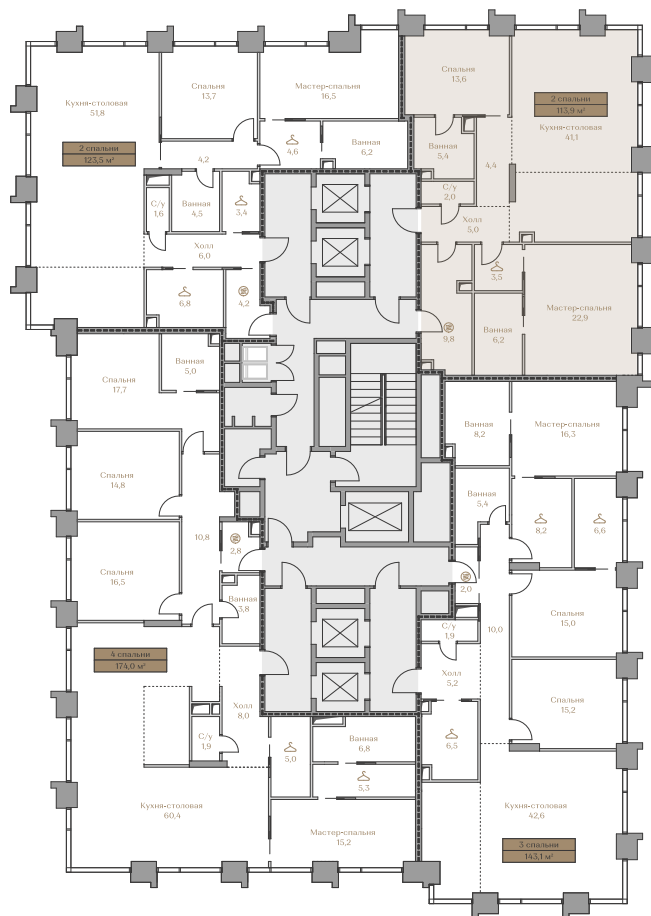

Дом WATERFRONT 5

Срок сдачи IV кв. 2027

Площадь 114.0 м²

Этаж 13

Спальни 2

Отделка Без отделки

Вид из окон Москва-река

..... Приватный парк

Страница
квартиры

Вид из окон

Условные обозначения

Гардеробная

Постирочная

Этаж 13

Условные обозначения

- Граница квартиры
- Зона подключения систем водоснабжения и водоотведения