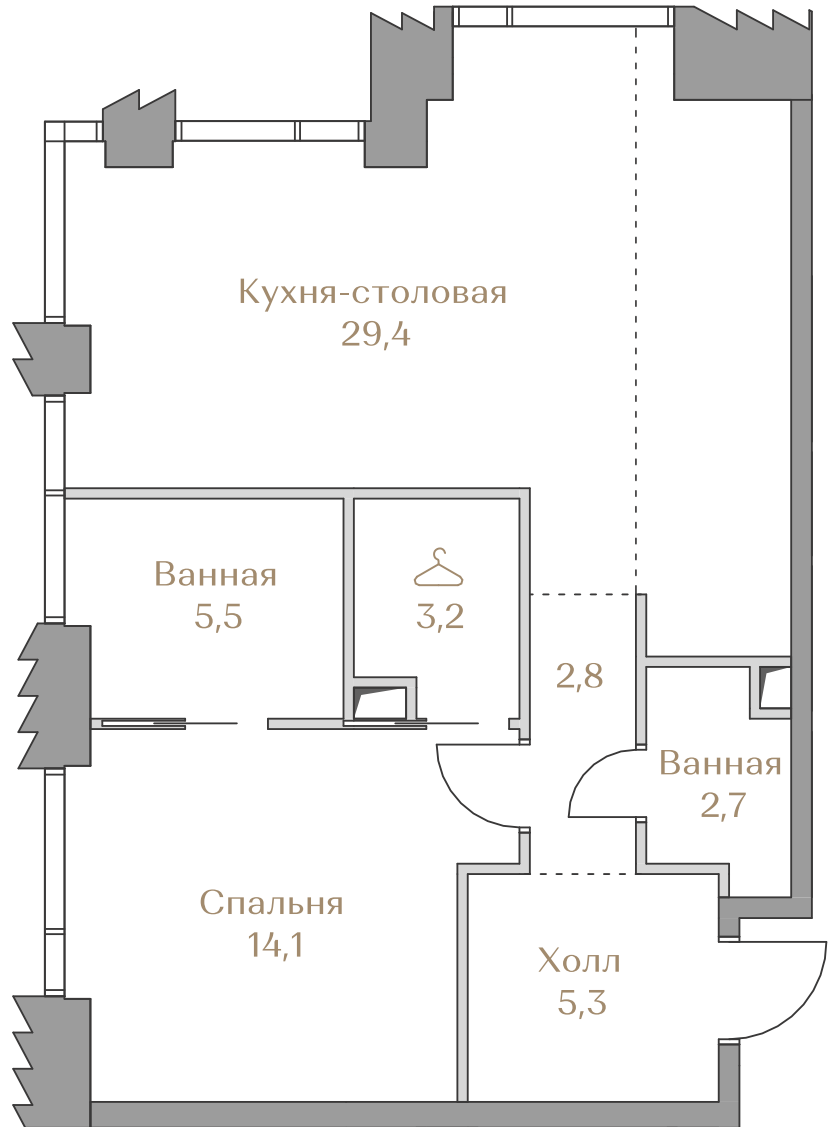

# 100 599 000 ₹

Цена за м²: 1 596 810 ₹

Дом ..... MOUNTAIN LINE S-3

Срок сдачи ..... IV кв. 2026

Площадь ..... 63.0 м²

Этаж ..... 7

Спальни ..... 1

Отделка ..... White-box

Вид из окон ..... Piazza

Страница  
квартиры

Вид из окон

Условные обозначения

Гардеробная

Постирочная

Этаж ..... 7

**Условные обозначения**

- Граница квартиры
- Зона подключения систем водоснабжения и водоотведения