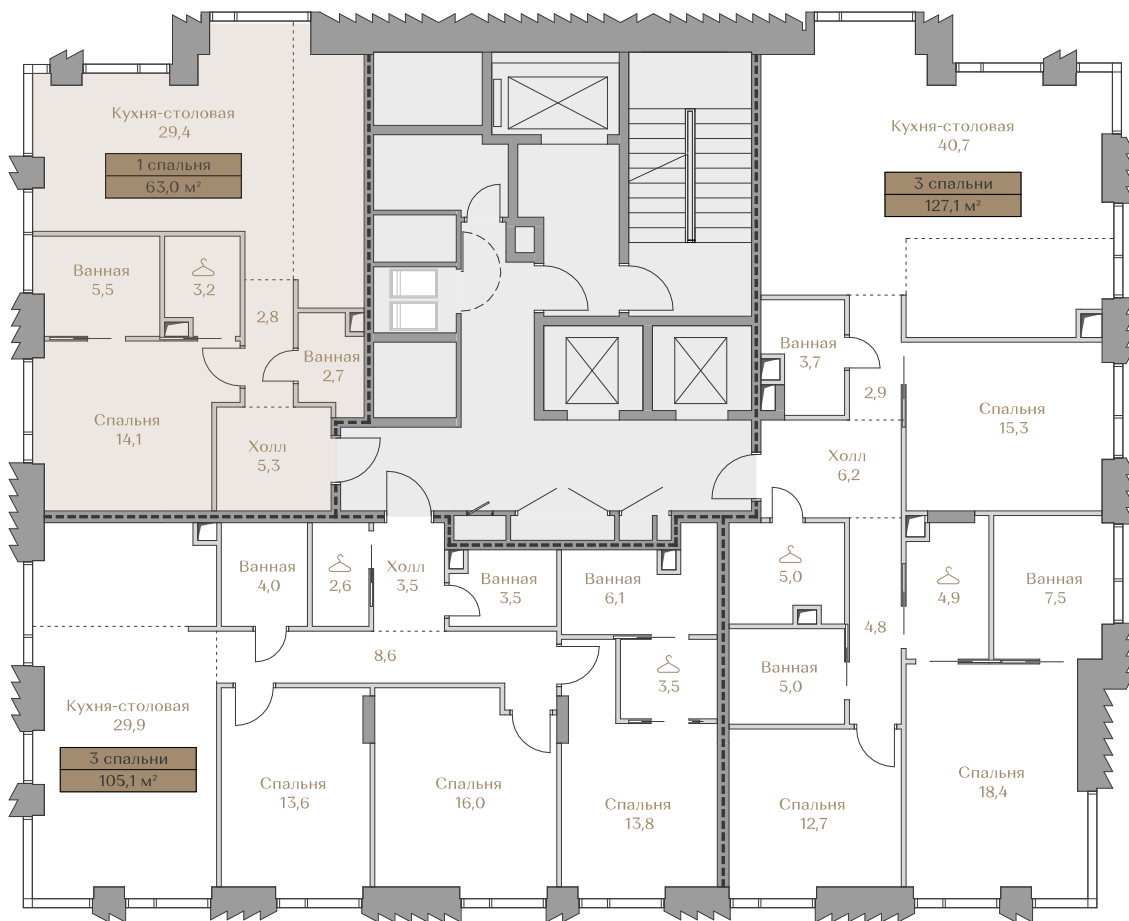

# 100 599 000 ₹

Цена за м²: 1 596 810 ₹

Дом ..... MOUNTAIN LINE S-3

Срок сдачи ..... IV кв. 2026

Площадь ..... 63.0 м²

Этаж ..... 7

Спальни ..... 1

Отделка ..... White-box

Вид из окон ..... Piazza

Страница  
квартиры

Вид из окон

Условные обозначения

Гардеробная

Постирочная

Этаж ..... 7

**Условные обозначения**

- Граница квартиры
- Зона подключения систем водоснабжения и водоотведения