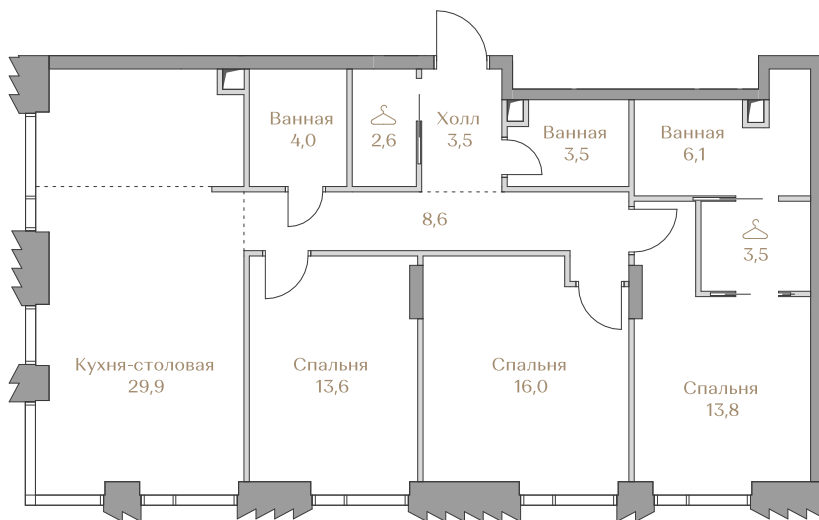

Лоты, добавленные Вами в «Избранное»:

Объект	Дом	Срок сдачи	Вид из окон	Кол-во спален	Площадь, м <sup>2</sup>	Этаж	Отделка	Стиль отделки	Цена, ₽	Цена, ₽/м <sup>2</sup>
Квартира №161	Mountain Line S-3	IV кв. 2026	Частный парк	3	105,1	11 / 18	да	white-box	192 859 000	1835 005

## Квартира №161

Стоимость

# 192 859 000 ₹

Цена за м²: 1 835 005 ₹

Дом ..... Mountain Line S-3  
 Срок сдачи ..... IV кв. 2026  
 Площадь ..... 105.1 м²  
 Этаж ..... 11  
 Спальни ..... 3  
 Отделка ..... White-box  
 Вид из окон ..... Приватный парк