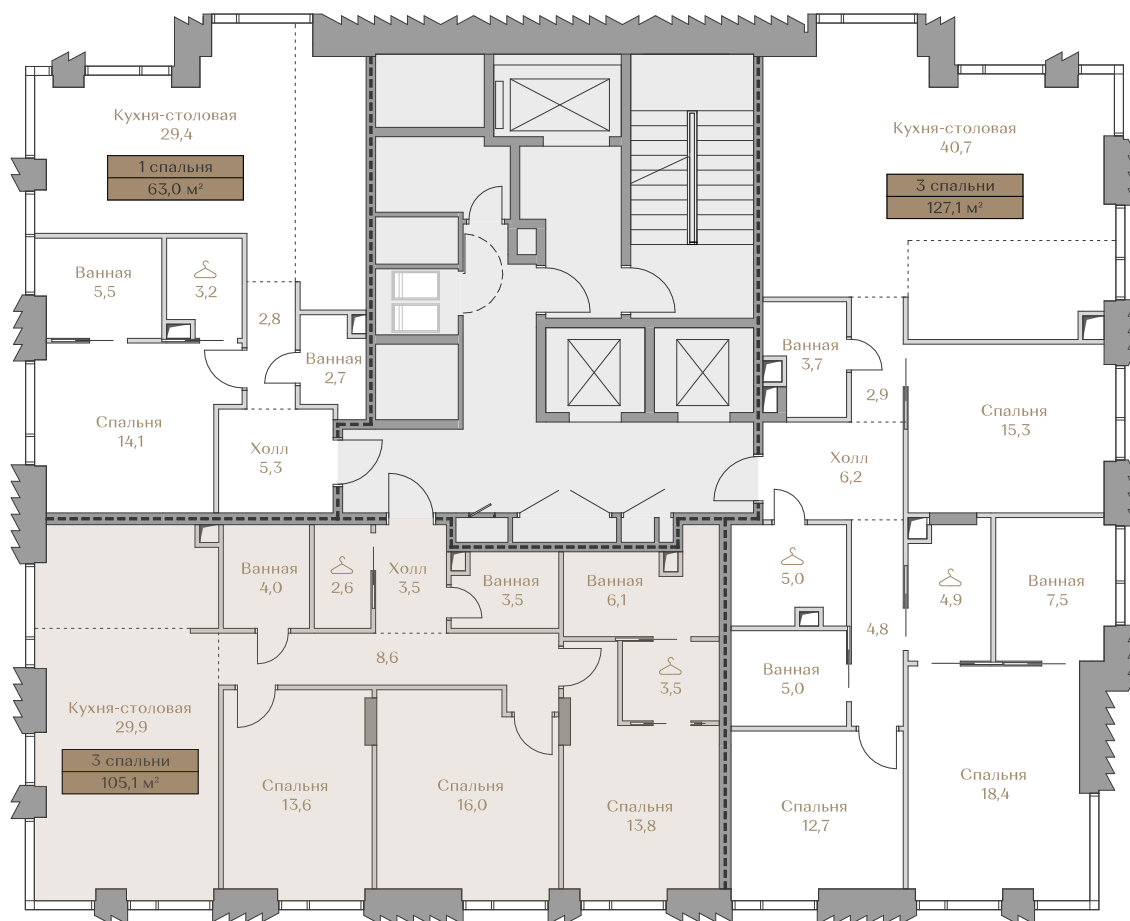

## Квартира №161

Стоимость

# 192 859 000 ₹

Цена за м²: 1 835 005 ₹

Дом ..... Mountain Line S-3  
 Срок сдачи ..... IV кв. 2026  
 Площадь ..... 105.1 м²  
 Этаж ..... 11  
 Спальни ..... 3  
 Отделка ..... White-box  
 Вид из окон ..... Приватный парк

Этаж ..... 11

Условные обозначения

- Граница квартиры
- Зона подключения систем водоснабжения и водоотведения