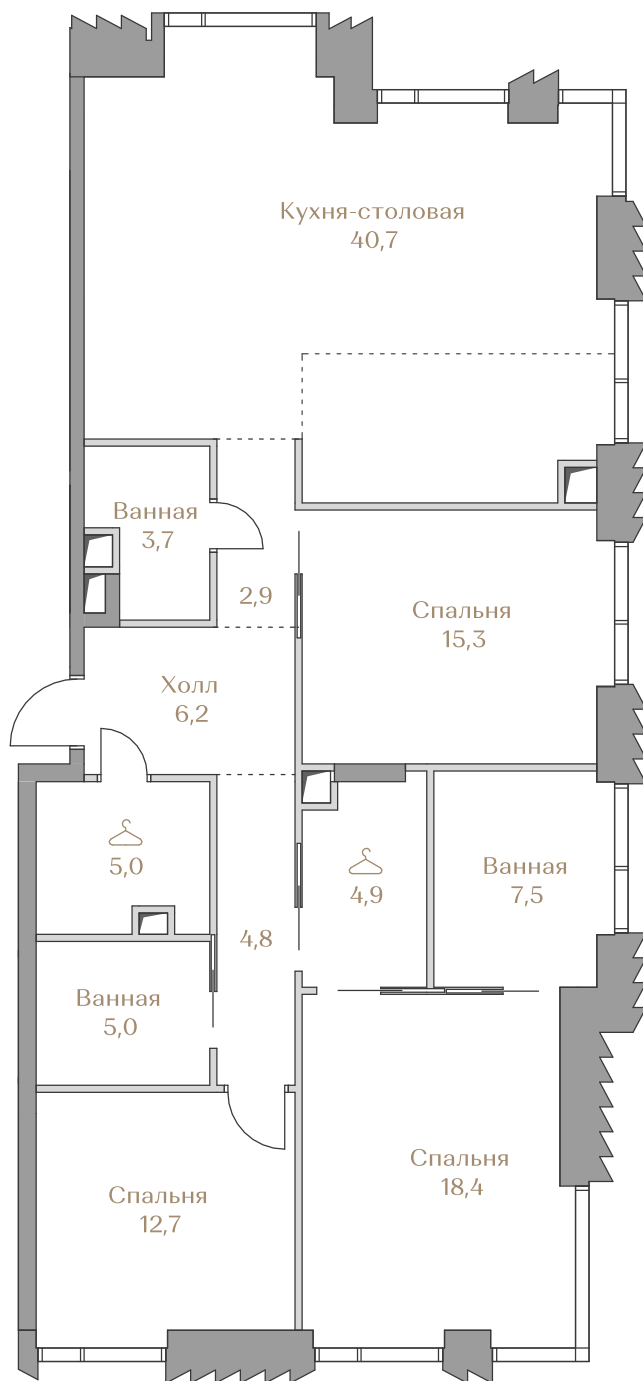

Лоты, добавленные Вами в «Избранное»:

Объект	Дом	Срок сдачи	Вид из окон	Кол-во спален	Площадь, м ²	Этаж	Отделка	Стиль отделки	Цена, ₽	Цена, ₽/м ²
Квартира №169	Mountain Line S-3	IV кв. 2026	Москва-река Приватный парк Piazza Хамовники	3	127,1	14 / 18	да	white-box	213 942 000	1 683 257

 — лот забронирован

Квартира №169

Стоимость

213 942 000 ₹

Цена за м²: 1 683 257 ₹

Дом Mountain Line S-3
 Срок сдачи IV кв. 2026
 Площадь 127.1 м²
 Этаж 14
 Спальни 3
 Отделка White-box
 Вид из окон Москва-река
 Приватный парк
 Piazza
 Хамовники

Этаж 14

Условные обозначения

- Граница квартиры
- Зона подключения систем водоснабжения и водоотведения