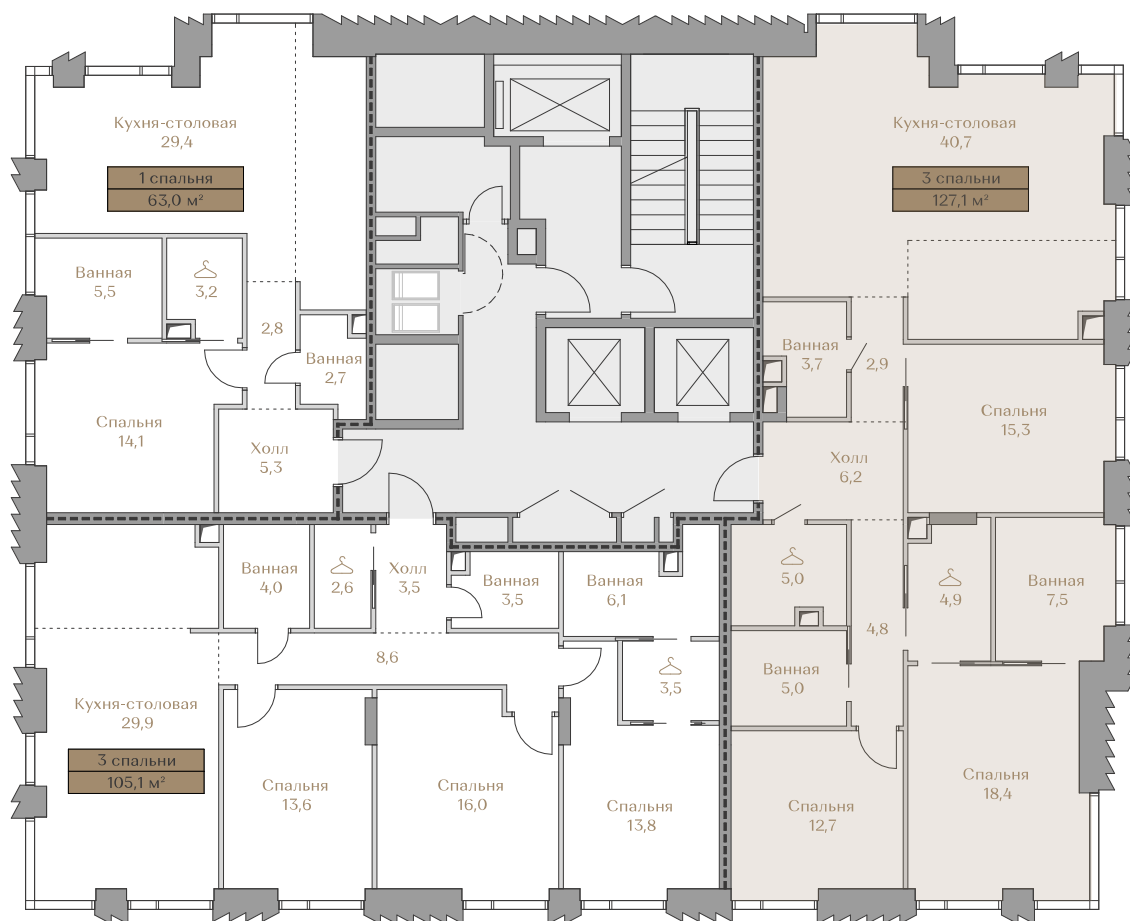

- > Waterfront — первая линия домов у Москвы-реки;
- > Garden — дома в центре частного парка;
- > Highline — квартиры с видами на Москву-Сити и центр Москвы;
- > Mountain Line — квартиры с видами на Piazza и Хамовники.

Лоты, добавленные Вами в «Избранное»:

Объект	Дом	Срок сдачи	Вид из окон	Кол-во спален	Площадь, м ²	Этаж	Отделка	Стиль отделки	Цена, ₽	Цена, ₽/м ²
Квартира №169	Mountain Line S-3	IV кв. 2026	Москва-река Приватный парк Piazza Хамовники	3	127,1	14 / 18	да	white-box	213 942 000	1 683 257

 — лот забронирован

Квартира №169

Стоимость

213 942 000 ₹

Цена за м²: 1 683 257 ₹

Дом Mountain Line S-3
 Срок сдачи IV кв. 2026
 Площадь 127.1 м²
 Этаж 14
 Спальни 3
 Отделка White-box
 Вид из окон Москва-река
 Приватный парк
 Piazza
 Хамовники

Этаж 14

Условные обозначения

- Граница квартиры
- Зона подключения систем водоснабжения и водоотведения