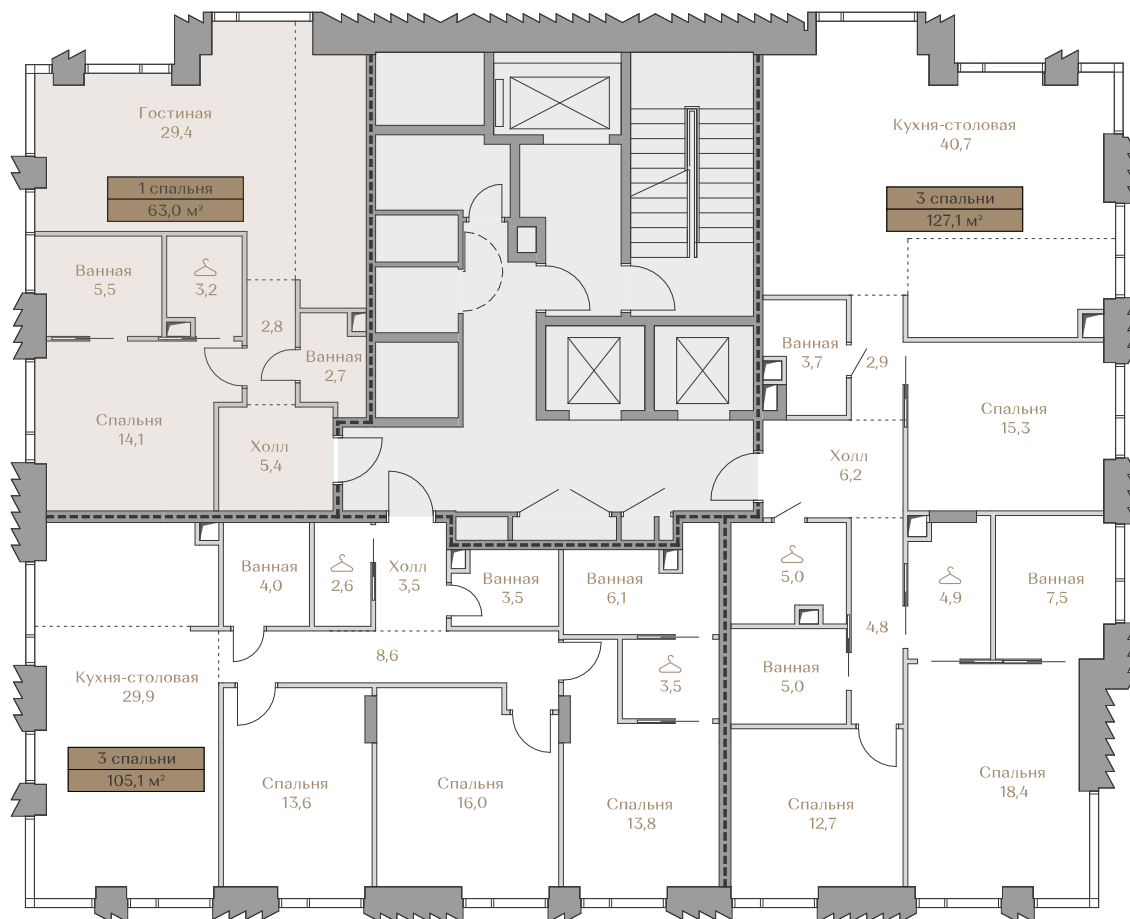

# 101 633 000 ₺

Цена за м<sup>2</sup>: 1 613 222 ₺

Дом ..... Mountain Line S-3  
 Срок сдачи ..... IV кв. 2026  
 Площадь ..... 63.0 м<sup>2</sup>  
 Этаж ..... 15  
 Спальни ..... 1  
 Отделка ..... White-box  
 Вид из окон ..... Piazza  
 ..... Хамовники

Этаж ..... 15

Условные обозначения

- Граница квартиры
- Зона подключения систем водоснабжения и водоотведения