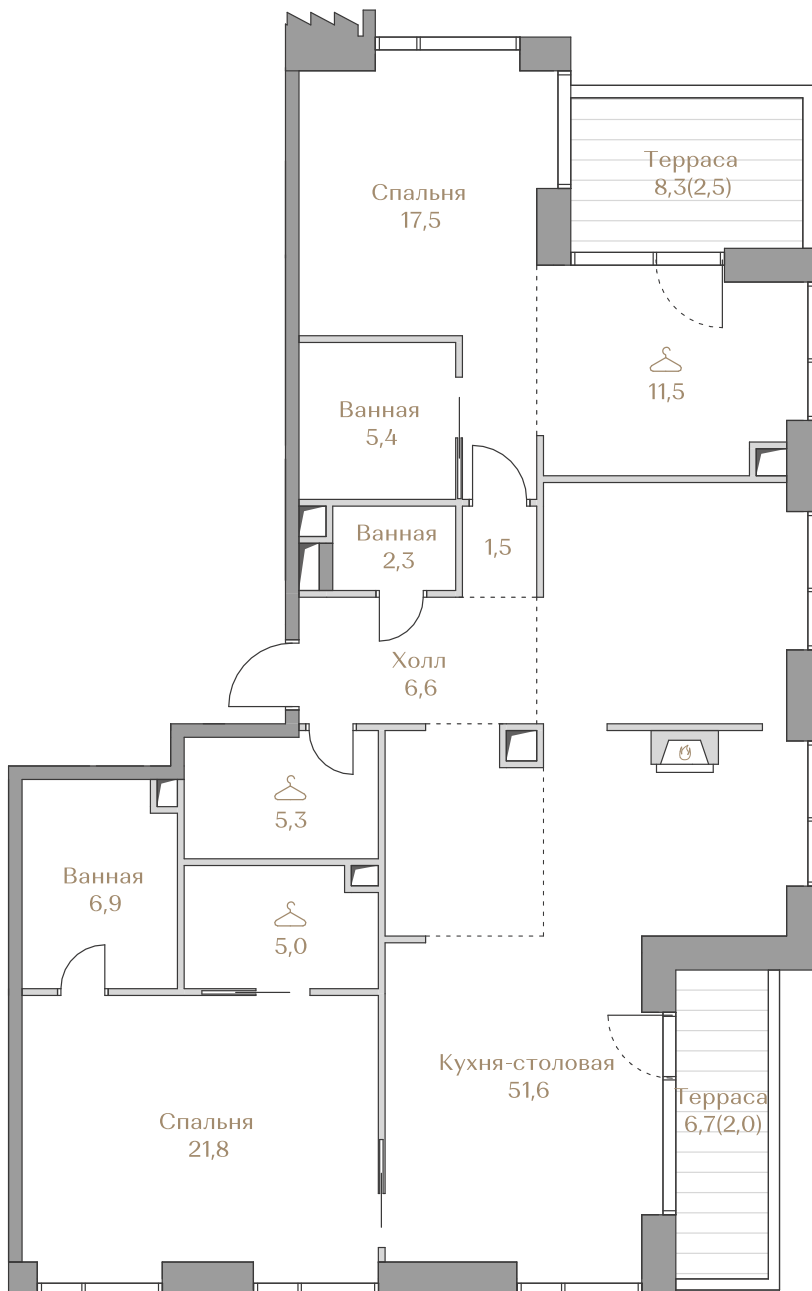

Лоты, добавленные Вами в «Избранное»:

Объект	Дом	Срок сдачи	Вид из окон	Кол-во спален	Площадь, м ²	Этаж	Отделка	Стиль отделки	Цена, ₽	Цена, ₽/м ²
Квартира №175	Mountain Line S-3	IV кв. 2026	Москва-река Приватный парк Piazza Хамовники	2	139,1	16 / 18	нет	---	389 480 000	2 800 000

 — лот забронирован

Квартира №175

Стоимость

389 480 000 ₽

Цена за м²: 2 800 000 ₽

Дом Mountain Line S-3
 Срок сдачи IV кв. 2026
 Площадь 139.1 м²
 Этаж 16
 Спальни 2
 Отделка Без отделки
 Вид из окон Москва-река
 Приватный парк
 Piazza
 Хамовники

Этаж 16

Условные обозначения

-  Граница квартиры
-  Граница квартиры
-  Зона подключения систем водоснабжения и водоотведения
-  Зона подключения систем водоснабжения и водоотведения