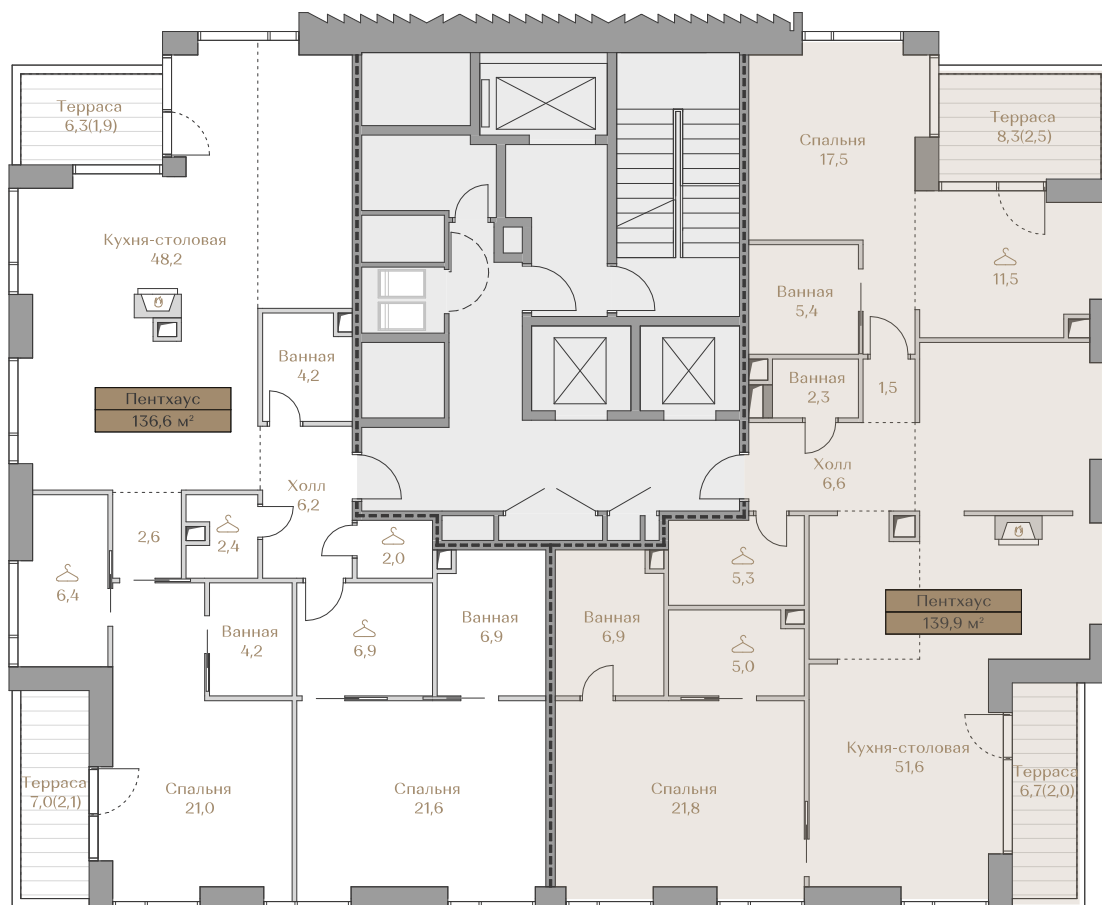

Лоты, добавленные Вами в «Избранное»:

Объект	Дом	Срок сдачи	Вид из окон	Кол-во спален	Площадь, м ²	Этаж	Отделка	Стиль отделки	Цена, ₽	Цена, ₽/м ²
Квартира №175	Mountain Line S-3	IV кв. 2026	Москва-река Приватный парк Piazza Хамовники	2	139,1	16 / 18	нет	---	389 480 000	2 800 000

 — лот забронирован

Квартира №175

Стоимость

389 480 000 ₽

Цена за м²: 2 800 000 ₽

Дом Mountain Line S-3
 Срок сдачи IV кв. 2026
 Площадь 139.1 м²
 Этаж 16
 Спальни 2
 Отделка Без отделки
 Вид из окон Москва-река
 Приватный парк
 Piazza
 Хамовники

Этаж 16

Условные обозначения

-  Граница квартиры
-  Граница квартиры
-  Зона подключения систем водоснабжения и водоотведения
-  Зона подключения систем водоснабжения и водоотведения