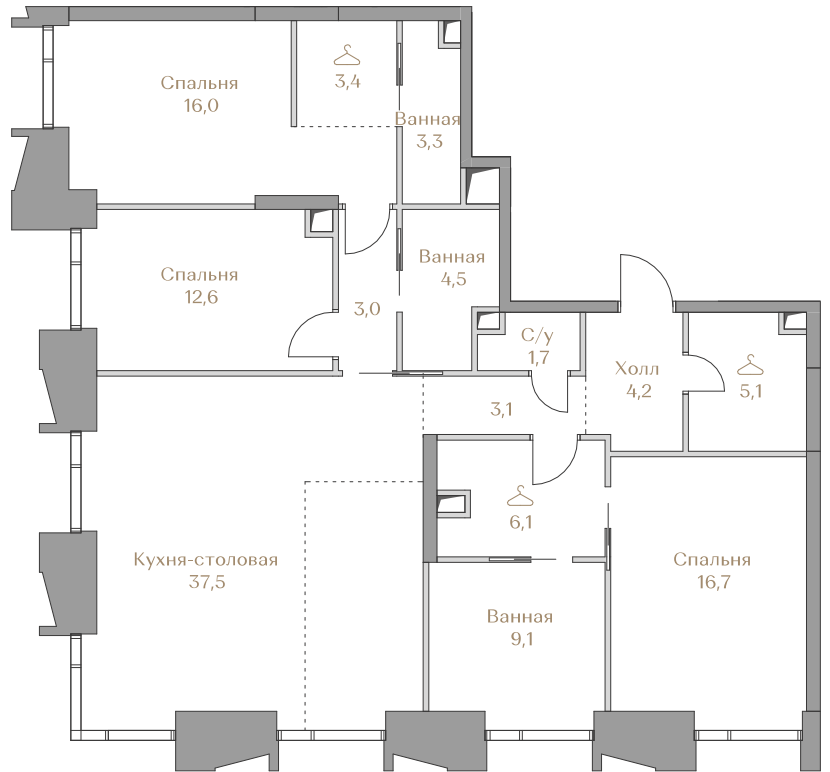

Цена за м²: 1 694 814 ₺

Дом HIGHLINE 3
Срок сдачи IV кв. 2027
Площадь 126.3 м²
Этаж 3
Спальни 3
Отделка Без отделки
Вид из окон Приватный парк

Страница
квартиры

Вид из окон

Условные обозначения

-  Гардеробная
-  Постирочная

Этаж 3

Условные обозначения

- Граница квартиры
- Зона подключения систем водоснабжения и водоотведения