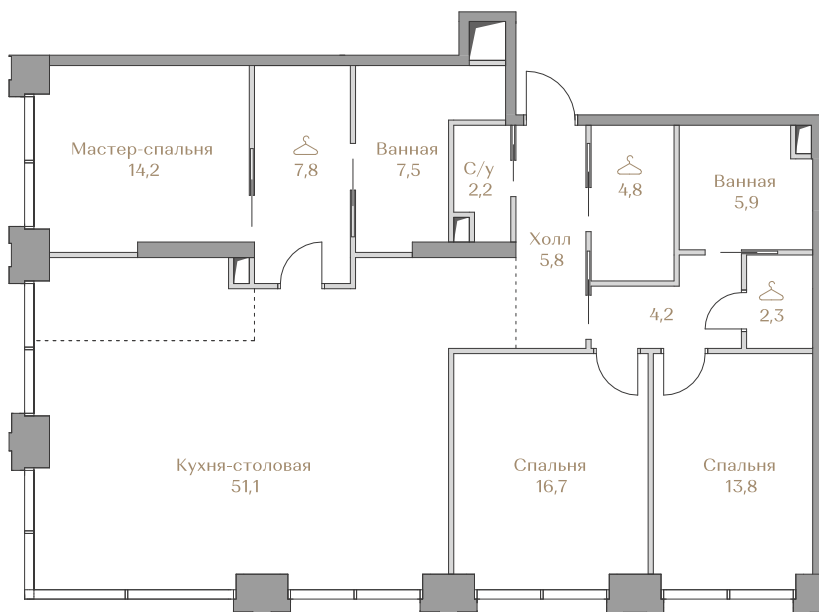

 — лот забронирован

Квартира №019

Стоимость

239 587 000 ₹

Цена за м²: 1 757 792 ₹

Дом Garden 1
Срок сдачи IV кв. 2026
Площадь 136.3 м²
Этаж 4
Спальни 3
Отделка Без отделки
Вид из окон Приватный парк

Этаж 4

Условные обозначения

- Граница квартиры
- Зона подключения систем водоснабжения и водоотведения