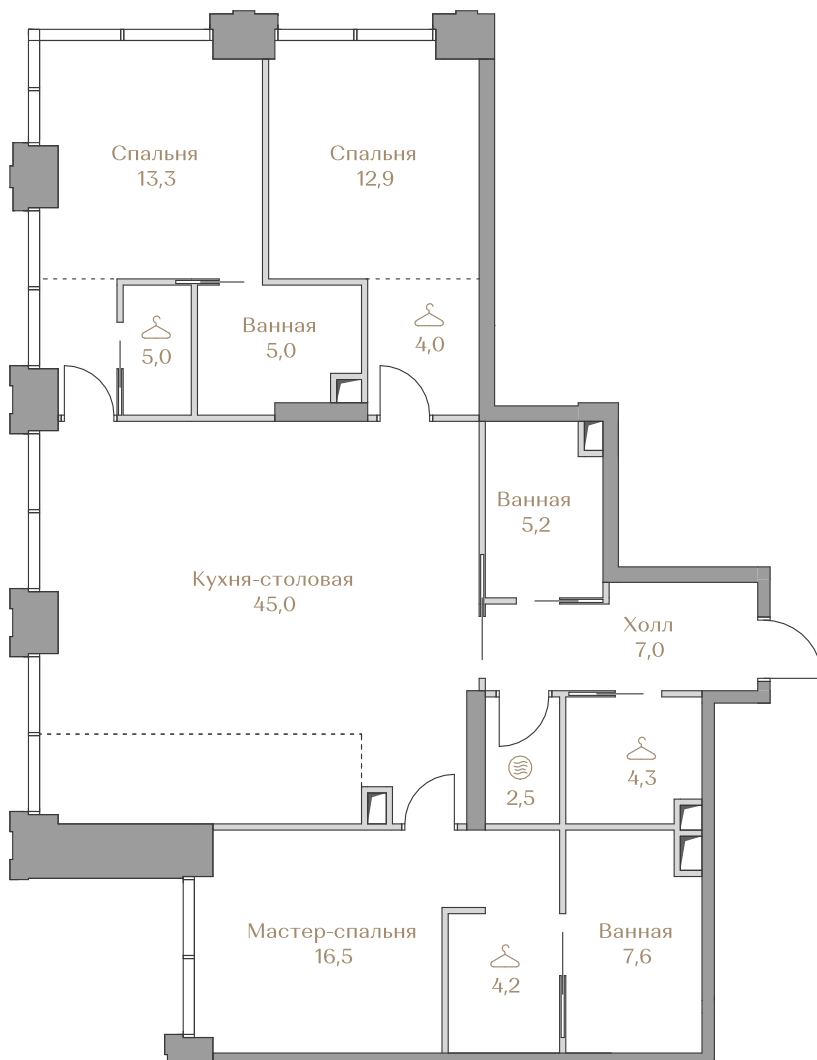

 — лот забронирован

Квартира №027

Стоимость

216 531 000 ₽

Цена за м²: 1 632 964 ₽

Дом Garden 1
Срок сдачи IV кв. 2026
Площадь 132.6 м²
Этаж 6
Спальни 3
Отделка Без отделки
Вид из окон Приватный парк

Этаж 6

Условные обозначения

- Граница квартиры
- Зона подключения систем водоснабжения и водоотведения