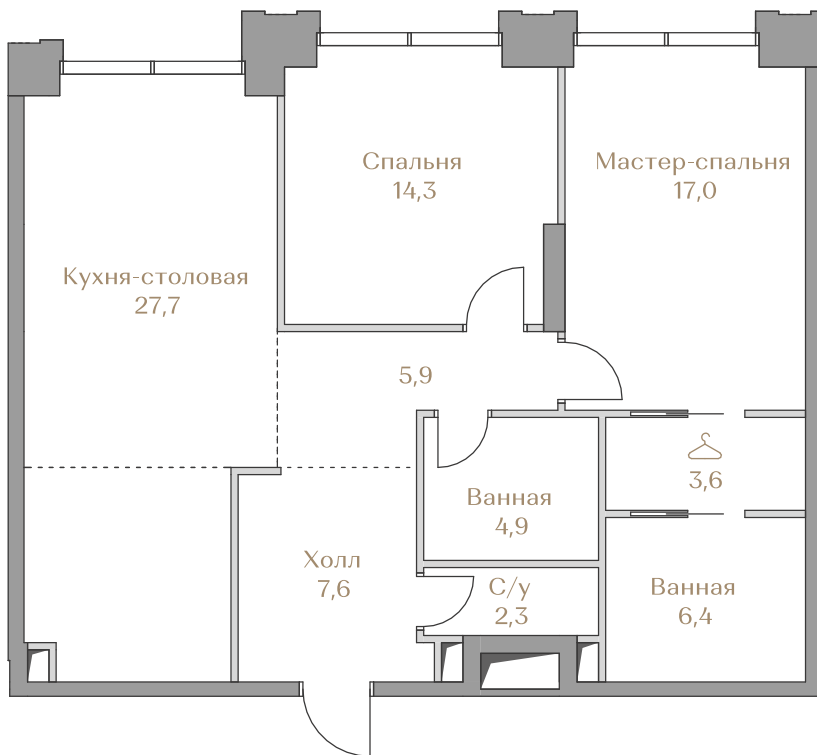

 — лот забронирован

Квартира №045

Стоимость

140 564 000 ₽

Цена за м²: 1 567 046 ₽

Дом Garden 1
Срок сдачи IV кв. 2026
Площадь 89.7 м²
Этаж 8
Спальни 2
Отделка Без отделки
Вид из окон Приватный парк

Этаж 8

Условные обозначения

- Граница квартиры
- Зона подключения систем водоснабжения и водоотведения