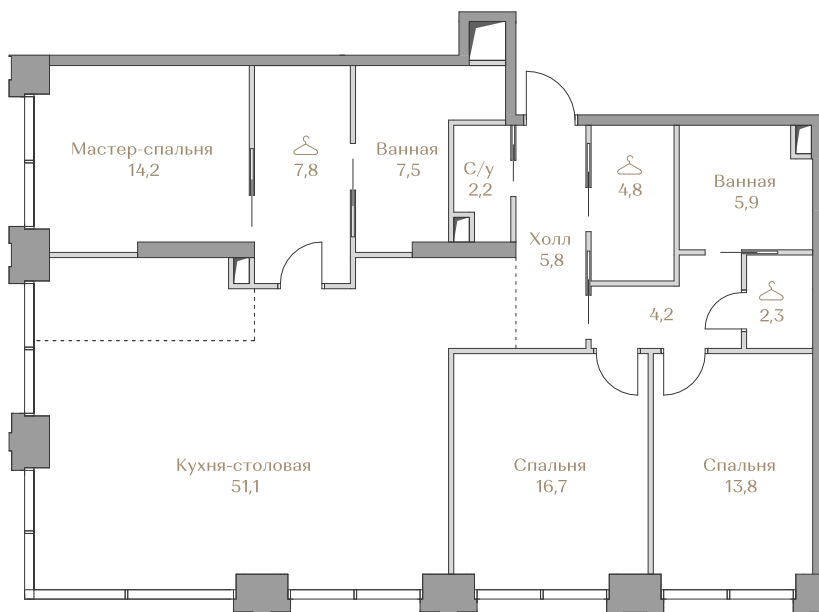

 — лот забронирован

Квартира №050

Стоимость

260 835 000 ₺

Цена за м²: 1 913 683 ₺

Дом Garden 1
 Срок сдачи IV кв. 2026
 Площадь 136.3 м²
 Этаж 8
 Спальни 3
 Отделка Без отделки
 Вид из окон Москва-река
 Приватный парк

Этаж 8

Условные обозначения

- Граница квартиры
- Зона подключения систем водоснабжения и водоотведения