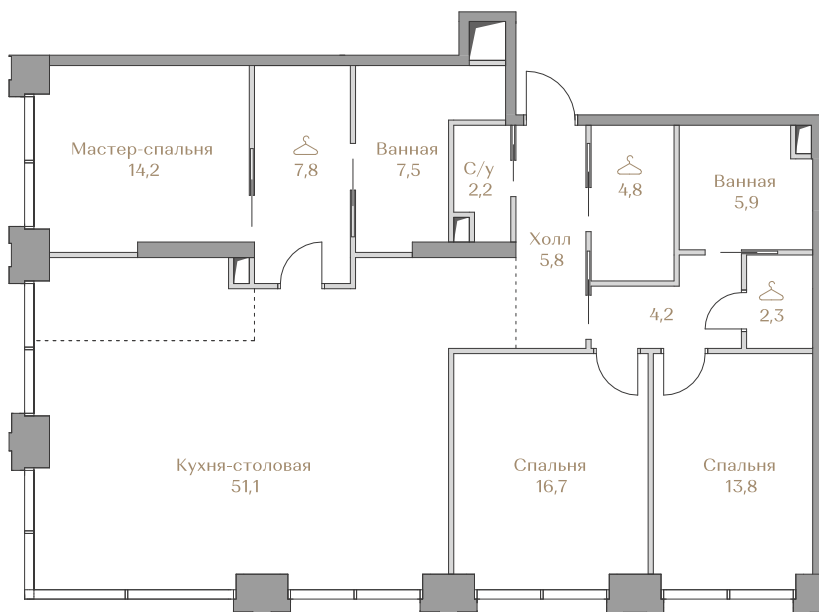

 — лот забронирован

Квартира №050

Стоимость

274 035 000 ₹

Цена за м²: 2 010 528 ₹

Дом Garden 1
 Срок сдачи IV кв. 2026
 Площадь 136.3 м²
 Этаж 8
 Спальни 3
 Отделка Без отделки
 Вид из окон Москва-река
 Приватный парк

Этаж 8

Условные обозначения

- Граница квартиры
-** Зона подключения систем водоснабжения и водоотведения