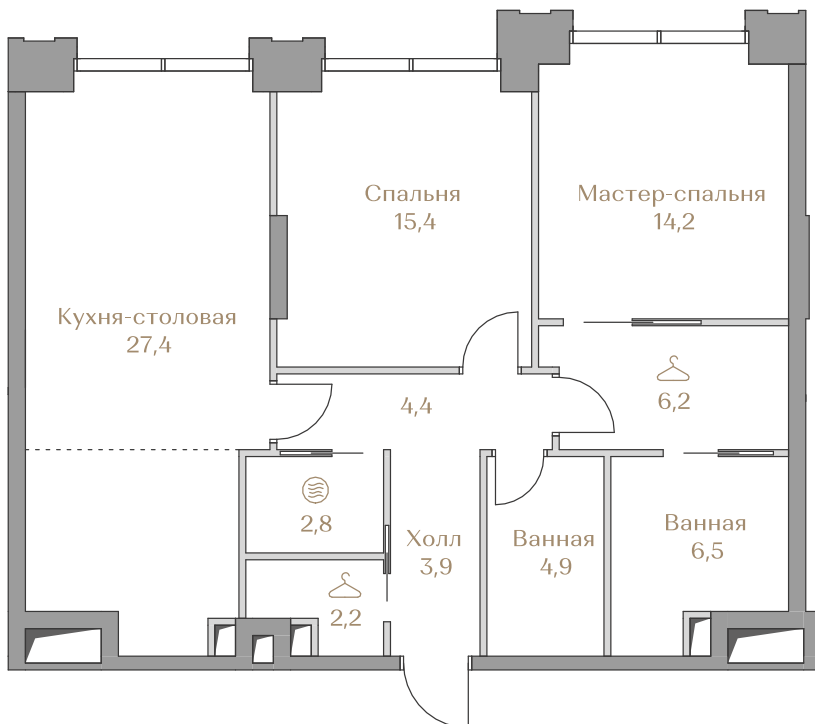

 — лот забронирован

Квартира №082

Стоимость

164 254 000 ₹

Цена за м²: 1 868 646 ₹

Дом Garden 1
Срок сдачи IV кв. 2026
Площадь 87.9 м²
Этаж 13
Спальни 2
Отделка Без отделки
Вид из окон Приватный парк

Этаж 13

Условные обозначения

- Граница квартиры
- Зона подключения систем водоснабжения и водоотведения