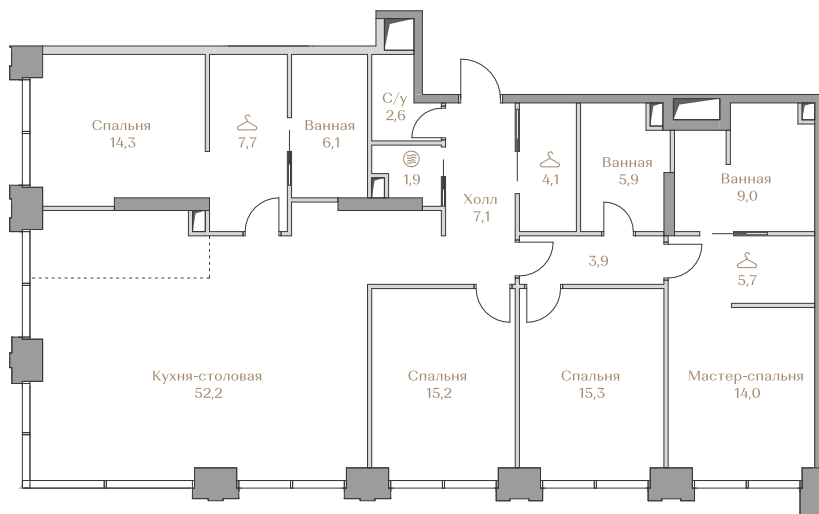

 — лот забронирован

Квартира №092

Стоимость

318 457 000 ₹

Цена за м²: 1 930 042 ₹

Дом Garden 1
Срок сдачи IV кв. 2026
Площадь 165.0 м²
Этаж 14
Спальни 4
Отделка Без отделки
Вид из окон Москва-река
..... Приватный парк

Этаж 14

Условные обозначения

- Граница квартиры
- Зона подключения систем водоснабжения и водоотведения