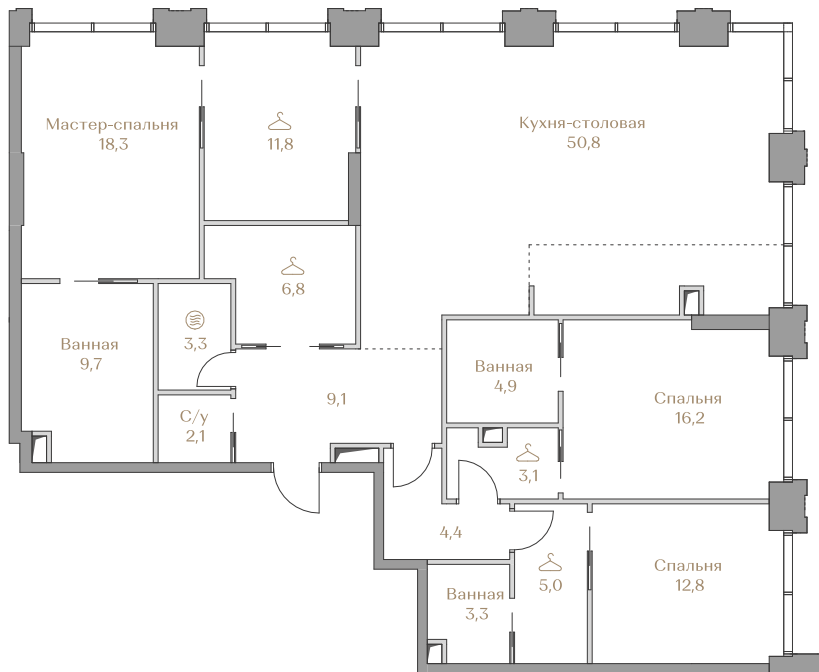

 — лот забронирован

Квартира №095

Стоимость

258 704 000 ₹

Цена за м²: 1 600 891 ₹

Дом Garden 1
Срок сдачи IV кв. 2026
Площадь 161.6 м²
Этаж 15
Спальни 3
Отделка Без отделки
Вид из окон Приватный парк

Этаж 15

Условные обозначения

- Граница квартиры
- Зона подключения систем водоснабжения и водоотведения