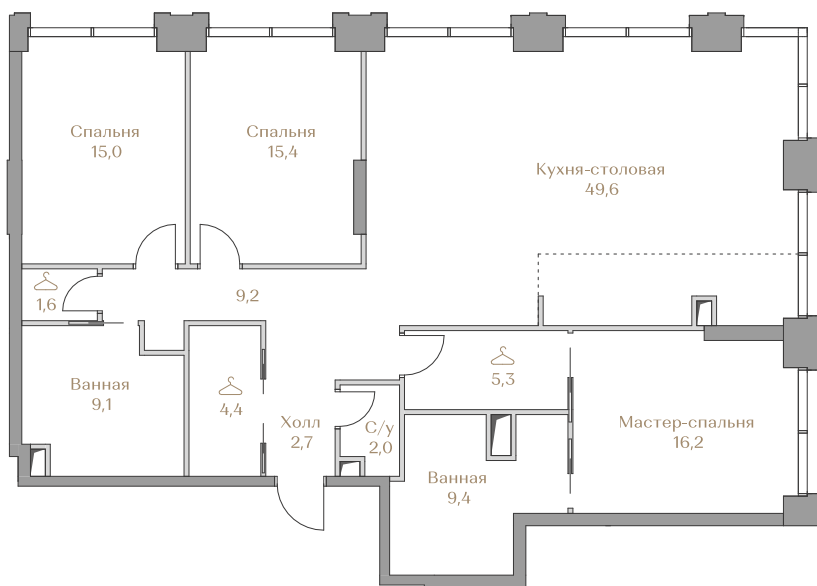

 — лот забронирован

Квартира №107

Стоимость

243 558 000 ₺

Цена за м²: 1 740 944 ₺

Дом Garden 1
Срок сдачи IV кв. 2026
Площадь 139.9 м²
Этаж 17
Спальни 3
Отделка Без отделки
Вид из окон Приватный парк

Этаж 17

Условные обозначения

- Граница квартиры
- Зона подключения систем водоснабжения и водоотведения