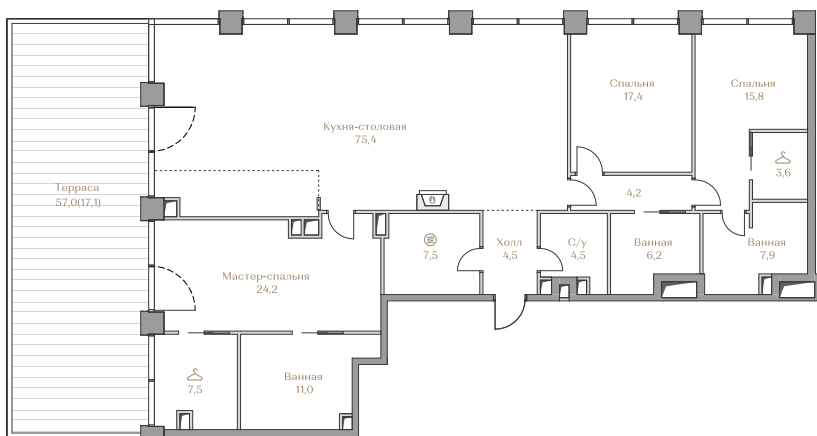

 — лот забронирован

Квартира №111

Стоимость

827 200 000 ₺

Цена за м²: 4 000 000 ₺

Дом Garden 1
 Срок сдачи IV кв. 2026
 Площадь 206.8 м²
 Этаж 18
 Спальни 3
 Отделка Без отделки
 Вид из окон Москва-река
 ОК "Лужники"
 Приватный парк

Этаж 18

Условные обозначения

- Граница квартиры
- Зона подключения систем водоснабжения и водоотведения