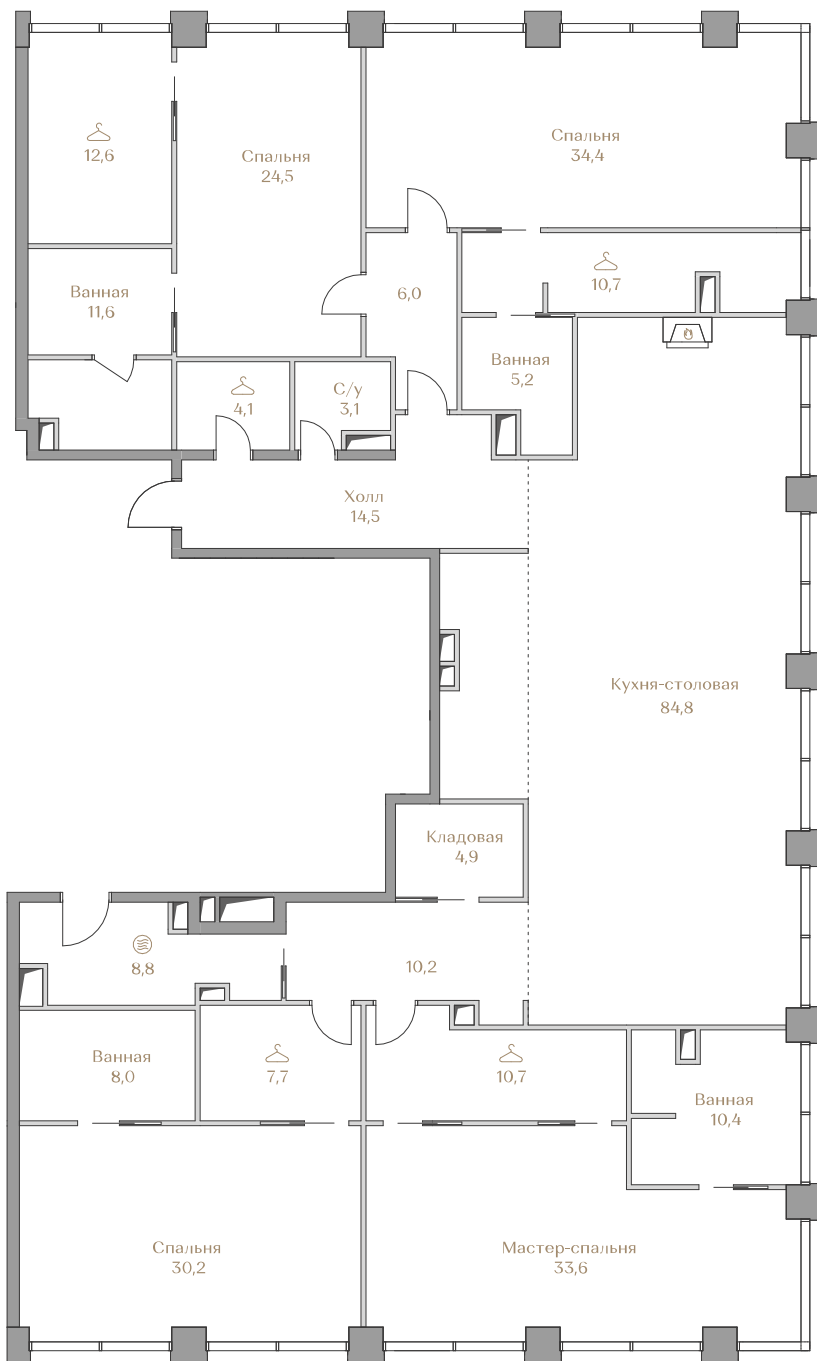

- > Waterfront — первая линия домов у Москвы-реки;
- > Garden — дома в центре частного парка;
- > Highline — квартиры с видами на Москву-Сити и центр Москвы;
- > Mountain Line — квартиры с видами на Piazza и Хамовники.

Лоты, добавленные Вами в «Избранное»:

Объект	Дом	Срок сдачи	Вид из окон	Кол-во спален	Площадь, м ²	Этаж	Отделка	Стиль отделки	Цена, ₽	Цена, €/м ²
Квартира №112	Garden 1	IV кв. 2026	Москва-река Приватный парк	4	336,4	18 / 18	нет	---	1278 320 000	3 800 000

 — лот забронирован

Квартира №112

Стоимость

1 278 320 000 ₹

Цена за м²: 3 800 000 ₹

Дом Garden 1
Срок сдачи IV кв. 2026
Площадь 336.4 м²
Этаж 18
Спальни 4
Отделка Без отделки
Вид из окон Москва-река
..... Приватный парк

Этаж 18

Условные обозначения

- Граница квартиры
- Зона подключения систем водоснабжения и водоотведения